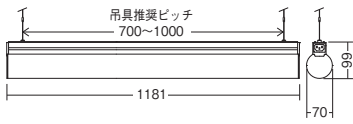

### L126L Ra 82 FHF32W×1灯(定格出力)相当

L=1181mm <単体/連結給電用>

○昼白色タイプ(5000K)	○ナチュラルホワイトタイプ(4000K)	○温白色タイプ(3500K)
<b>ERX9187S</b> ¥27,500 <本体>(100-242V)	<b>ERX9188S</b> ¥27,500 <本体>(100-242V)	<b>ERX9189S</b> ¥27,500 <本体>(100-242V)
<b>RK-530S</b> ¥5,800 <吊具(給電部品付)>	<b>RK-530S</b> ¥5,800 <吊具(給電部品付)>	<b>RK-530S</b> ¥5,800 <吊具(給電部品付)>
<b>RK-531S</b> ¥4,800 <吊具>	<b>RK-531S</b> ¥4,800 <吊具>	<b>RK-531S</b> ¥4,800 <吊具>