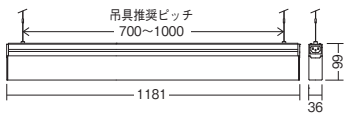

L126L Ra 82 FHF32W×1灯(定格出力)相当

L=1181mm <単体/連結給電用>

○昼白色タイプ(5000K)	○ナチュラルホワイトタイプ(4000K)	○温白色タイプ(3500K)
ERX9187S ¥27,500 <本体>(100-242V)	ERX9188S ¥27,500 <本体>(100-242V)	ERX9189S ¥27,500 <本体>(100-242V)
RK-530S ¥5,800 <吊具(給電部品付)>	RK-530S ¥5,800 <吊具(給電部品付)>	RK-530S ¥5,800 <吊具(給電部品付)>
RK-531S ¥4,800 <吊具>	RK-531S ¥4,800 <吊具>	RK-531S ¥4,800 <吊具>

セット価格 ¥38,100 施

LEDラインユニット	LEDラインユニット	LEDラインユニット
L126L-L850F	L126L-L840F	L126L-L835F
消費電力 29.7W	消費電力 29.7W	消費電力 29.7W

定格光束 2947 lm 固有エネルギー消費効率 99.2 lm/W	定格光束 2799 lm 固有エネルギー消費効率 94.2 lm/W	定格光束 2710 lm 固有エネルギー消費効率 91.2 lm/W

アルミ(アルマイト仕上) 調光不可/LED交換不可
乳白マットアクリル 取付金具2個付/吊金具付
重:2.3kg 連結コネクター付

連結する場合は連結中間/終端用本体を組み合わせてお使いください。 連結中間/終端用本体▶P.242

ベース配光

eco green | eco 省エネ
電源内蔵 | V Free 100-242
LED光源寿命 40,000時間
意匠登録出願中