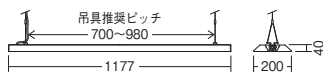

LEDZ SOLID TUBE series 電源内蔵タイプ

ペンダント ウイングタイプ

ベース配光

- **eco green** | **eco** 省エネ
- **電源内蔵** | **V Free** 100-242
- LED光源寿命 40,000時間
- 意匠登録出願中

ハイパワータイプ

L216L

Pa 82

L=1177mm <単体/連結給電用>

○ナチュラルホワイトタイプ(4000K)

ERX9139S ¥38,800

<本体> <100-242V> <電源内蔵>

RK-528S ¥6,000

<吊具(給電部品付)>

RK-529S ¥5,000

<吊具>

セット価格 ¥49,800 円

LEDラインユニット

L216L-L840F

消費電力 57W

○温白色タイプ(3500K)

ERX9140S ¥38,800

<本体> <100-242V> <電源内蔵>

RK-528S ¥6,000

<吊具(給電部品付)>

RK-529S ¥5,000

<吊具>

セット価格 ¥49,800 円

LEDラインユニット

L216L-L835F

消費電力 57W

アルミ (アルマイト仕上)

乳白マットアクリル

重: 3.6kg

調光不可/LED交換不可

取付金具2個付/吊金具付

連結コネクタ付

連結する場合は連結中間/終端用本体を組み合わせてお使いください。 連結中間/終端用本体 ▶ P.235