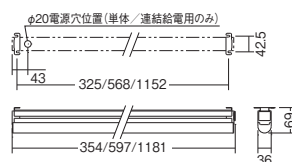

LEDZ SOLID TUBE series 電源内蔵タイプ

直付 デザインベースライト
スクエアチューブ/スリムチューブタイプ

ベース配光

- eco green ECO 省エネ
- 電源内蔵 V Free 100-242
- LED光源寿命 40,000時間
- 意匠登録出願中

スタンダードタイプ

L72L

L=1181mm <単体/連結給電用>

○昼白色タイプ(5000K)
ERX9073S ¥25,800 施
<100-242V> <電源内蔵>
L72L-N750F Ra 75

○ナチュラルホワイトタイプ(4000K)
ERX9074S ¥25,800 施
<100-242V> <電源内蔵>
L72L-N840F Ra 85

LEDラインユニット
消費電力 28W
重: 1.3kg
取付金具2個付

アルミ (アルマイト仕上)
乳白マットアクリル
LED交換不可
調光不可
連結コネクター付

L=1181mm <連結中間/終端用>

○昼白色タイプ(5000K)
ERX9057S ¥25,800 施
<100-242V> <電源内蔵>
L72L-N750F Ra 75

○ナチュラルホワイトタイプ(4000K)
ERX9058S ¥25,800 施
<100-242V> <電源内蔵>
L72L-N840F Ra 85

スタンダードタイプ

L72L

L=1181mm <単体/連結給電用>

○昼白色タイプ(5000K)
ERX9079S ¥24,800 施
<100-242V> <電源内蔵>
L72L-N750F Ra 75

○ナチュラルホワイトタイプ(4000K)
ERX9080S ¥24,800 施
<100-242V> <電源内蔵>
L72L-N840F Ra 85

LEDラインユニット
消費電力 28W
重: 1.3kg
取付金具2個付

アルミ (アルマイト仕上)
乳白マットアクリル
LED交換不可
調光不可
連結コネクター付

L=1181mm <連結中間/終端用>

○昼白色タイプ(5000K)
ERX9067S ¥24,800 施
<100-242V> <電源内蔵>
L72L-N750F Ra 75

○ナチュラルホワイトタイプ(4000K)
ERX9068S ¥24,800 施
<100-242V> <電源内蔵>
L72L-N840F Ra 85

FLR40W×1灯相当

*100V使用時

FLR40W×1灯相当

*100V使用時

ベース配光

- eco green ECO 省エネ
- 電源内蔵 V Free 100-242
- LED光源寿命 40,000時間
- 意匠登録出願中

■連結使用可能台数

- ・ハイパワータイプとは連結できません。
- ・連結時は付属の連結コネクターをご利用下さい。
- ・連結時の終端は必ず連結中間/終端用をお使いください。
- ・電源電圧 100V~242V使用可能。
- ・入力電流値(連結時合計) 2.5A以内でご利用下さい。

[組合せ例]

単体/連結給電用	連結中間/終端用		連結中間/終端用	N台		連結合計
単体/連結給電用	L=1181mm タイプ/1台	L=597mm タイプ/1台	L=354mm	連結中間/終端用	L=1181mm タイプ	2.5A (以下で ご利用ください)
100V 入力時	310 mA	165 mA	88 mA	100V 入力時	310 mA	× 連結台数 N台 ≤
200V 入力時	167 mA	89 mA	53 mA	200V 入力時	167 mA