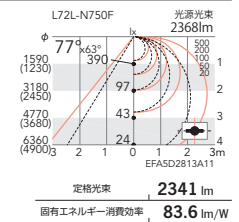

FLR40W×1灯相当

*100V使用時

ベース配光

- eco green ECO 省エネ
- 電源内蔵 V Free 100-242
- LED光源寿命 40,000時間
- 意匠登録出願中