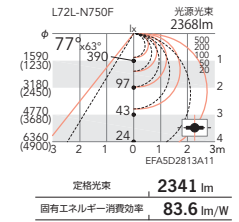

FLR40W×1灯相当

*100V使用時