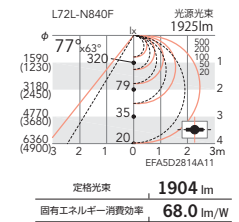

FLR40W×1灯相当

*100V使用時