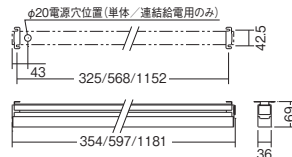

LEDZ SOLID TUBE series 電源内蔵タイプ

直付 デザインベースライト
スクエアチューブ/スリムチューブタイプ

ベース配光

- eco green ECO 省エネ
- 電源内蔵 V Free 100-242
- LED光源寿命 40,000時間
- 意匠登録出願中

スタンダードタイプ

L72L

L=1181mm <単体/連結給電用>

○昼白色タイプ(5000K)
ERX9073S ¥25,800 施
<100-242V> <電源内蔵>
L72L-N750F Ra 75

○ナチュラルホワイトタイプ(4000K)
ERX9074S ¥25,800 施
<100-242V> <電源内蔵>
L72L-N840F Ra 85

LEDラインユニット
消費電力 28W
重: 1.3kg
取付金具2個付

アルミ (アルマイト仕上)
乳白マットアクリル
LED交換不可
調光不可
連結コネクター付

L=1181mm <連結中間/終端用>

○昼白色タイプ(5000K)
ERX9057S ¥25,800 施
<100-242V> <電源内蔵>
L72L-N750F Ra 75

○ナチュラルホワイトタイプ(4000K)
ERX9058S ¥25,800 施
<100-242V> <電源内蔵>
L72L-N840F Ra 85

スタンダードタイプ

L72L

L=1181mm <単体/連結給電用>

○昼白色タイプ(5000K)
ERX9079S ¥24,800 施
<100-242V> <電源内蔵>
L72L-N750F Ra 75

○ナチュラルホワイトタイプ(4000K)
ERX9080S ¥24,800 施
<100-242V> <電源内蔵>
L72L-N840F Ra 85

LEDラインユニット
消費電力 28W
重: 1.3kg
取付金具2個付

アルミ (アルマイト仕上)
乳白マットアクリル
LED交換不可
調光不可
連結コネクター付

L=1181mm <連結中間/終端用>

○昼白色タイプ(5000K)
ERX9067S ¥24,800 施
<100-242V> <電源内蔵>
L72L-N750F Ra 75

○ナチュラルホワイトタイプ(4000K)
ERX9068S ¥24,800 施
<100-242V> <電源内蔵>
L72L-N840F Ra 85