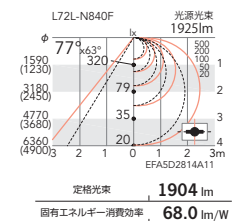

FLR40W×1灯相当

*100V使用時

ベース配光

- eco green ECO 省エネ
- 電源内蔵 V Free 100-242
- LED光源寿命 40,000時間
- 意匠登録出願中