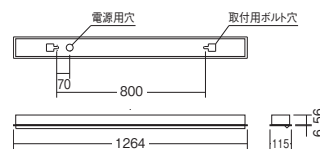

光学チューブモジュール CHF126L×1 Ra 82

意匠登録出願中 特許出願中

<100-242V>
ERK8973W(本体) ¥25,900
40Wタイプ専用モジュール×1(別売)
セット価格 ¥35,500 税
(電源ユニット内蔵)

消費電力 29.8W : 100%時
70%調光時 : 20W

白艶消
重 : 3.4kg

<調光兼用タイプ>
調光率 : 10-100%<PWM信号制御方式>
適合ライトコントローラX-239W、X-240W ▶P.41
自動調光制御システム レッスセーバーは、P.38を参照