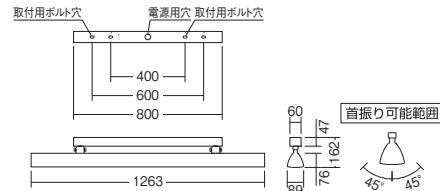

直付タイプ

光学チューブモジュール CHF126L×1 Ra 82

意匠登録出願中 特許出願中

<100-242V>
ERK8828W(本体) ¥23,900
40Wタイプ専用モジュール×1(別売)
セット価格 ¥33,500 税
(電源ユニット内蔵)

消費電力 29.8W : 100%時
70%調光時 : 20W

白艶消
重 : 4.5kg

<調光兼用タイプ>
調光率 : 10-100%<PWM信号制御方式>
適合ライトコントローラX-239W、X-240W ▶P.41
自動調光制御システム レッスセーバーは、P.38を参照