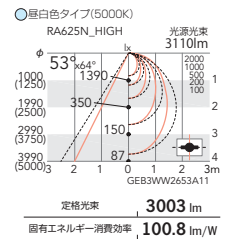

光学チューブモジュール CHF126L×1 Ra 82

意匠登録出願中 特許出願中

<100-242V>
ERK8829W(本体) ¥26,900
40Wタイプ専用モジュール×1(別売)
セット価格 ¥36,500 税
(電源ユニット内蔵)

消費電力 29.8W : 100%時
70%調光時 : 20W

白艶消
重 : 5.6kg

<調光兼用タイプ>
調光率 : 10-100%<PWM信号制御方式>
適合ライトコントローラX-239W、X-240W ▶P.41
自動調光制御システム レッスセーバーは、P.38を参照