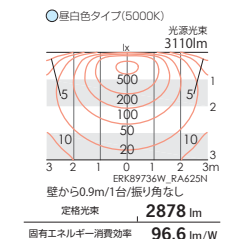

光学チューブモジュール CHF126L×1 Ra 82

意匠登録出願中 特許出願中

<100-242V>
ERK8973W(本体) ¥25,900
40Wタイプ専用モジュール×1(別売)
セット価格 ¥35,500 税
(電源ユニット内蔵)

消費電力 29.8W : 100%時
70%調光時 : 20W

白艶消
重 : 3.4kg

<調光兼用タイプ>
調光率 : 10-100%<PWM信号制御方式>
適合ライトコントローラX-239W、X-240W ▶P.41
自動調光制御システム レッスセーバーは、P.38を参照