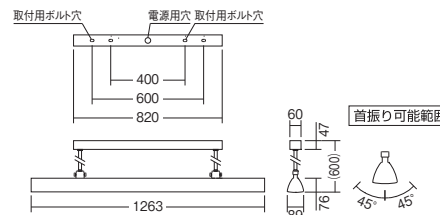

光学チューブモジュール CHF126L×1 Ra 82

意匠登録出願中 特許出願中

<100-242V>
ERK8829W(本体) ¥26,900
40Wタイプ専用モジュール×1(別売)
セット価格 ¥36,500 税
(電源ユニット内蔵)

消費電力 29.8W : 100%時
70%調光時 : 20W

白艶消
重 : 5.6kg

<調光兼用タイプ>
調光率 : 10-100%<PWM信号制御方式>
適合ライトコントローラX-239W、X-240W ▶P.41
自動調光制御システム レッスセーバーは、P.38を参照