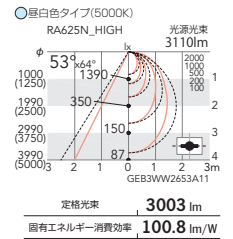

直付タイプ

光学チューブモジュール CHF126L×1 Ra 82

意匠登録出願中 特許出願中

<100-242V>
ERK8828W(本体) ¥23,900
40Wタイプ専用モジュール×1(別売)
セット価格 ¥33,500 税
(電源ユニット内蔵)

消費電力 29.8W : 100%時
70%調光時 : 20W

白艶消
重 : 4.5kg

<調光兼用タイプ>
調光率 : 10-100%<PWM信号制御方式>
適合ライトコントローラX-239W、X-240W ▶P.41
自動調光制御システム レッスセーバーは、P.38を参照