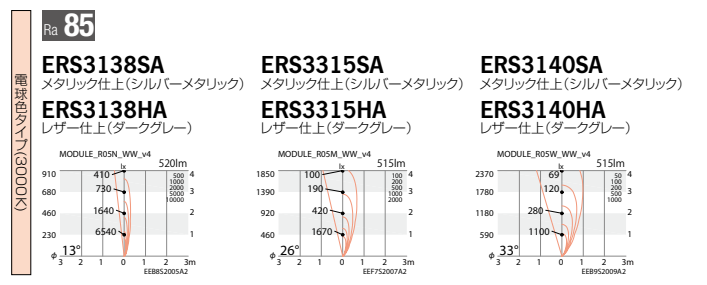

R-7

eco green 省エネ 電源内蔵 特許出願中

¥23,800 <電源内蔵>

R-7 LEDモジュール
消費電力 12.7W

アルミダイキャスト
透明強化ガラス
重: 1.2kg
任意方向取付可能
調光不可
防湿防雨形 (IP67)
電源内蔵フレンジ

■ 非調光タイプ

▼ 14° ▼ 24° ▼ 33°

R-5

eco green 省エネ 電源内蔵 特許出願中

¥19,800 <電源内蔵>

R-5 LEDモジュール
消費電力 9W

アルミダイキャスト
透明強化ガラス
重: 1.2kg
任意方向取付可能
調光不可
防湿防雨形 (IP67)
電源内蔵フレンジ

■ 非調光タイプ

▼ 13° ▼ 26° ▼ 33°

OPTION

拡散フィルター
RB-305B ¥2,000

ハニカムルーバ
RB-306B ¥3,000
黒艶消

スパイク
B-489H ¥8,800
レーザー仕上(ダークグレー)
アルミダイキャスト
重1.0kg
適合ケーブル径: φ8.5~φ10.5mm
防雨形

メンテナンス用LEDモジュール(別売) ▶ LEDZ382