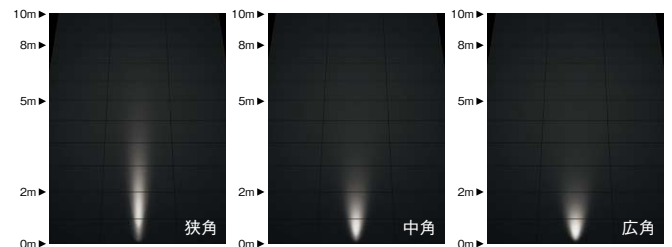

eco green 省エネ 電源内蔵 特許出願中

¥19,800 <電源内蔵>

R-5 LEDモジュール
消費電力 9W

アルミダイキャスト
透明強化ガラス
重: 1.2kg
任意方向取付可能
調光不可
防湿防雨形 (IP67)
電源内蔵フレンジ

■ 非調光タイプ

▼ 13° ▼ 26° ▼ 33°

OPTION

拡散フィルター
RB-305B ¥2,000