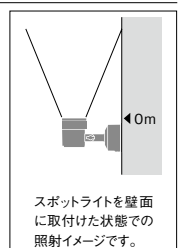

メンテナンス用LEDモジュール(別売) ▶ LEDZ382