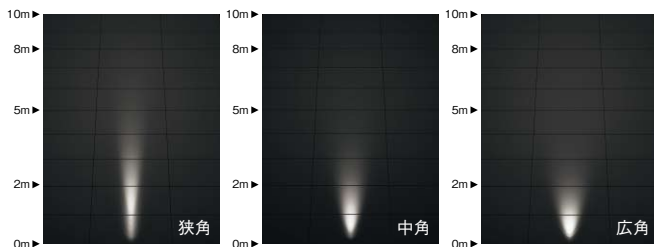

R-7

eco green 省エネ 電源内蔵 特許出願中

¥23,800 <電源内蔵>

R-7 LEDモジュール
消費電力 12.7W

アルミダイキャスト
透明強化ガラス
重: 1.2kg
任意方向取付可能
調光不可
防湿防雨形 (IP67)
電源内蔵フレンジ

■ 非調光タイプ

▼ 14° ▼ 24° ▼ 33°

R-5

eco green 省エネ 電源内蔵 特許出願中

¥19,800 <電源内蔵>

R-5 LEDモジュール
消費電力 9W

アルミダイキャスト
透明強化ガラス
重: 1.2kg
任意方向取付可能
調光不可
防湿防雨形 (IP67)
電源内蔵フレンジ

■ 非調光タイプ

▼ 13° ▼ 26° ▼ 33°

OPTION

拡散フィルター
RB-305B ¥2,000