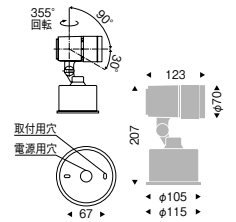

R-7

eco green 省エネ 電源内蔵 特許出願中

¥23,800 <電源内蔵>

R-7 LEDモジュール
消費電力 12.7W

アルミダイキャスト
透明強化ガラス
重: 1.2kg
任意方向取付可能
調光不可
防湿防雨形 (IP67)
電源内蔵フレンジ

■ 非調光タイプ

▼ 14° ▼ 24° ▼ 33°

R-5

eco green 省エネ 電源内蔵 特許出願中

¥19,800 <電源内蔵>

R-5 LEDモジュール
消費電力 9W

アルミダイキャスト
透明強化ガラス
重: 1.2kg
任意方向取付可能
調光不可
防湿防雨形 (IP67)
電源内蔵フレンジ

■ 非調光タイプ

▼ 13° ▼ 26° ▼ 33°

OPTION

拡散フィルター
RB-305B ¥2,000

ハニカムルーバ
RB-306B ¥3,000
黒艶消

スパイク
B-489H ¥8,800
レーザー仕上(ダークグレー)
アルミダイキャスト
重1.0kg
適合ケーブル径: φ8.5~φ10.5mm
防雨形

メンテナンス用LEDモジュール(別売) ▶ LEDZ382