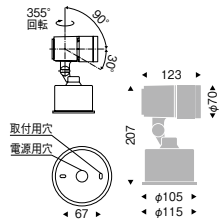

R-7

eco green 省エネ 電源内蔵 特許出願中

¥23,800 <電源内蔵>

R-7 LEDモジュール
消費電力 12.7W

アルミダイキャスト
透明強化ガラス
重: 1.2kg
任意方向取付可能
調光不可
防湿防雨形 (IP67)
電源内蔵フレンジ

■ 非調光タイプ

▼ 14° ▼ 24° ▼ 33°

R-5

eco green 省エネ 電源内蔵 特許出願中

¥19,800 <電源内蔵>

R-5 LEDモジュール
消費電力 9W

アルミダイキャスト
透明強化ガラス
重: 1.2kg
任意方向取付可能
調光不可
防湿防雨形 (IP67)
電源内蔵フレンジ

■ 非調光タイプ

▼ 13° ▼ 26° ▼ 33°

OPTION

拡散フィルター
RB-305B ¥2,000