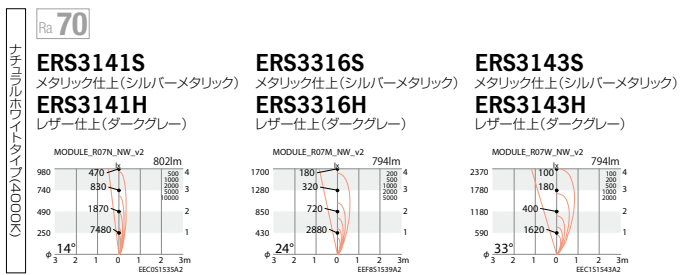

R-7

eco green 省エネ 電源内蔵 特許出願中

¥23,800 <電源内蔵>

R-7 LEDモジュール
消費電力 12.7W

アルミダイキャスト
透明強化ガラス
重: 1.2kg
任意方向取付可能
調光不可
防湿防雨形 (IP67)
電源内蔵フレンジ

■ 非調光タイプ

▼ 14° ▼ 24° ▼ 33°

R-5

eco green 省エネ 電源内蔵 特許出願中

¥19,800 <電源内蔵>

R-5 LEDモジュール
消費電力 9W

アルミダイキャスト
透明強化ガラス
重: 1.2kg
任意方向取付可能
調光不可
防湿防雨形 (IP67)
電源内蔵フレンジ

■ 非調光タイプ

▼ 13° ▼ 26° ▼ 33°

OPTION

拡散フィルター
RB-305B ¥2,000