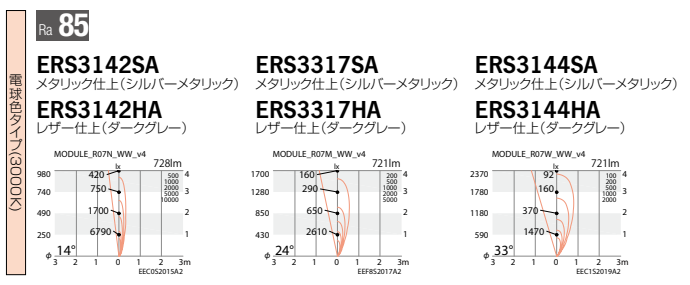

R-7

eco green 省エネ 電源内蔵 特許出願中

¥23,800 <電源内蔵>

R-7 LEDモジュール
消費電力 12.7W

アルミダイキャスト
透明強化ガラス
重: 1.2kg
任意方向取付可能
調光不可
防湿防雨形 (IP67)
電源内蔵フレンジ

■ 非調光タイプ

▼ 14° ▼ 24° ▼ 33°

R-5

eco green 省エネ 電源内蔵 特許出願中

¥19,800 <電源内蔵>

R-5 LEDモジュール
消費電力 9W

アルミダイキャスト
透明強化ガラス
重: 1.2kg
任意方向取付可能
調光不可
防湿防雨形 (IP67)
電源内蔵フレンジ

■ 非調光タイプ

▼ 13° ▼ 26° ▼ 33°

OPTION

拡散フィルター
RB-305B ¥2,000