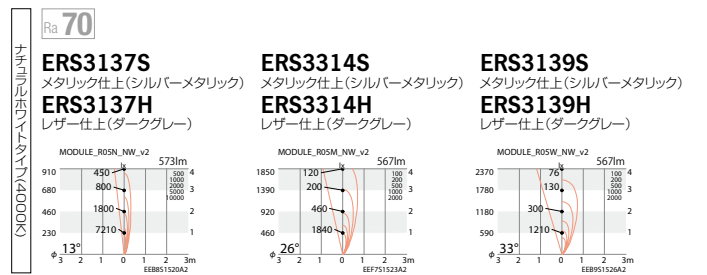

R-7

eco green 省エネ 電源内蔵 特許出願中

¥23,800 <電源内蔵>

R-7 LEDモジュール
消費電力 12.7W

アルミダイキャスト
透明強化ガラス
重: 1.2kg
任意方向取付可能
調光不可
防湿防雨形 (IP67)
電源内蔵フレンジ

■ 非調光タイプ

▼ 14° ▼ 24° ▼ 33°

R-5

eco green 省エネ 電源内蔵 特許出願中

¥19,800 <電源内蔵>

R-5 LEDモジュール
消費電力 9W

アルミダイキャスト
透明強化ガラス
重: 1.2kg
任意方向取付可能
調光不可
防湿防雨形 (IP67)
電源内蔵フレンジ

■ 非調光タイプ

▼ 13° ▼ 26° ▼ 33°

OPTION

拡散フィルター
RB-305B ¥2,000

ハニカムルーバ
RB-306B ¥3,000
黒艶消

スパイク
B-489H ¥8,800
レーザー仕上(ダークグレー)
アルミダイキャスト
重1.0kg
適合ケーブル径: φ8.5~φ10.5mm
防雨形

メンテナンス用LEDモジュール(別売) ▶ LEDZ382