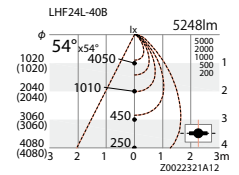

ラインモジュール+ルーバ

LHF24Lx2 Ra 70

FHF32Wx2灯(高出力45W)80%調光時 相当

ERK8029W ¥57,500 (電源ユニット内蔵)

LEDモジュール付  
LHF24L-40BAx2  
○ナチュラルホワイトタイプ(4000K)  
消費電力 65W : 100%時  
70%調光時 : 41W

LHF20Lx2 Ra 70

FHF32Wx2灯(定格出力) 相当

ERK8019W ¥55,500 (電源ユニット内蔵)