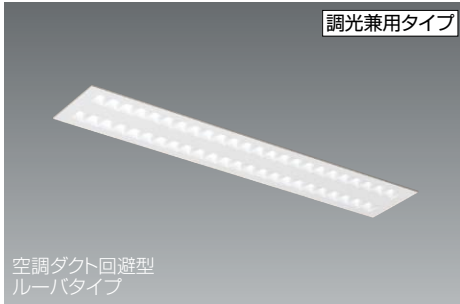

L series BASIC BASE LIGHT

ベーシック ベースライト ラインモジュールタイプ(ルーバタイプ)

埋込

埋込穴
220×1235

eco green 省エネ

調光可能 V Free 100-242

LED光源寿命 40,000時間

意匠登録出願中

特許出願中