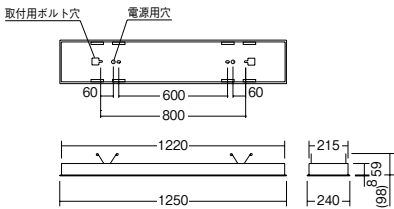

調光兼用タイプ

ラインモジュール+ルーバ