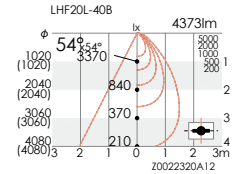

FHF32Wx2灯(定格出力) 相当

ERK8025W ¥53,500 (電源ユニット内蔵)

LEDモジュール付  
LHF20L-40BAx2  
○ナチュラルホワイトタイプ(4000K)  
消費電力 54W : 100%時  
70%調光時 : 34W

白 ルーバ: 白  
重: 7.1kg  
UGR: 16

メンテナンス用LEDモジュール(別売) ▶LEDZ384  
LEDモジュール別梱包  
空調ダクト回避型