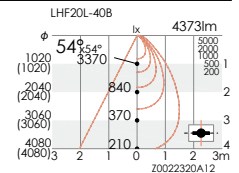

LHF20Lx2 Ra 70

FHF32Wx2灯(定格出力) 相当

ERK8019W ¥55,500 (電源ユニット内蔵)

LEDモジュール付
LHF20L-40BAx2
○ナチュラルホワイトタイプ(4000K)
消費電力 54W : 100%時
70%調光時 : 34W