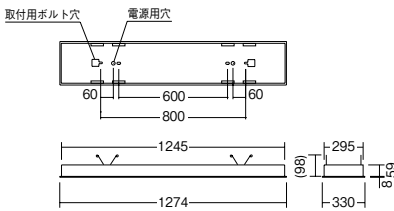

調光兼用タイプ

ラインモジュール+ルーバ