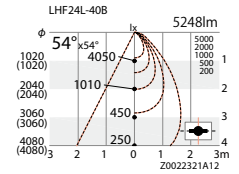

LHF24Lx2 Ra 70

FHF32Wx2灯(高出力45W)80%調光時 相当

ERK8027W ¥55,500 (電源ユニット内蔵)

LEDモジュール付
LHF24L-40BAx2
○ナチュラルホワイトタイプ(4000K)
消費電力 65W : 100%時
70%調光時 : 41W