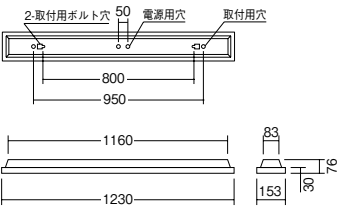

直付タイプ

- Glare Cut  
30°
- eco green 省エネ
- 調光可能 V Free 100-242
- LED光源寿命 40,000時間
- 意匠登録出願中
- 特許出願中

NEW 調光兼用タイプ

GHP24M×2 Ra 85

FHF32W×2灯(定格出力)相当

ERK8557W ¥56,800  
(電源ユニット内蔵)

LEDモジュール  
GHP24M-E850B×2  
○昼白色タイプ(6000K)  
消費電力 45W : 100%時  
70%調光時 : 28W

GHP24M×2 Ra 85

FHF32W×2灯(定格出力)相当

ERK8558W ¥56,800  
(電源ユニット内蔵)

LEDモジュール  
GHP24M-E840B×2  
○ナチュラルホワイトタイプ(4000K)  
消費電力 45W : 100%時  
70%調光時 : 28W

枠 : 白 反射板 : 白+高透過拡散カバー  
重 : 6.0kg  
UGR : 22

メンテナンス用LEDモジュール(別売) ▶LEDZ384