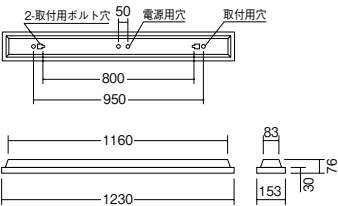

調光兼用タイプ

GHP24M×2 Ra 70

FHF32W×2灯(高出力45W)80%調光時相当

ERK8065W ¥54,800
(電源ユニット内蔵)

LEDモジュール
GHP24M-40B×2
○ナチュラルホワイトタイプ(4000K)
消費電力 65W : 100%時
70%調光時 : 41W