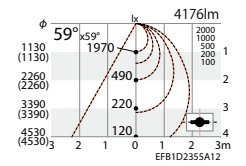

直付タイプ

- Glare Cut  
30°
- eco green 省エネ
- 調光可能 V Free 100-242
- LED光源寿命 40,000時間
- 意匠登録出願中
- 特許出願中

NEW 調光兼用タイプ

GHP24M×2 Ra 85

FHF32W×2灯(定格出力)相当

ERK8557W ¥56,800  
(電源ユニット内蔵)

LEDモジュール  
GHP24M-E850B×2  
○昼白色タイプ(6000K)  
消費電力 45W : 100%時  
70%調光時 : 28W