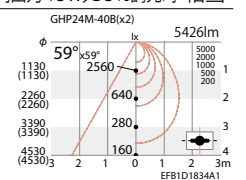

GHP20M×2 Ra 70

FHF32W×2灯(定格出力)相当

ERK8255W ¥49,800
(電源ユニット内蔵)

LEDモジュール
GHP20M-40B×2
○ナチュラルホワイトタイプ(4000K)
消費電力 54W : 100%時
70%調光時 : 34W