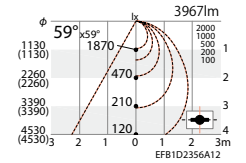

枠 : 白 反射板 : 白+高透過拡散カバー
重 : 6.0kg
UGR : 22

メンテナンス用LEDモジュール(別売) ▶LEDZ384

<調光兼用タイプ>

調光率 : 15-100%<PWM信号制御方式>

適合ライトコントローラ: X-239W, X-240W ▶LEDZ181

自動調光制御システム レッス・セーバーは、LEDZ26を参照

直付タイプ

- Glare Cut
  30°
- eco green 省エネ
- 調光可能 V Free 100-242
- LED光源寿命 40,000時間
- 意匠登録出願中
- 特許出願中