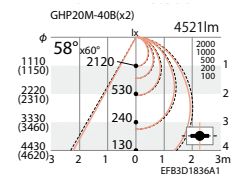

枠 : 白 反射板 : 白+高透過拡散カバー
重 : 6.0kg
UGR : 22

メンテナンス用LEDモジュール(別売) ▶LEDZ384

<調光兼用タイプ>

調光率 : 10-100%<PWM信号制御方式>

適合ライトコントローラ: X-239W, X-240W ▶LEDZ181

自動調光制御システム レッス・セーバーは、LEDZ26を参照