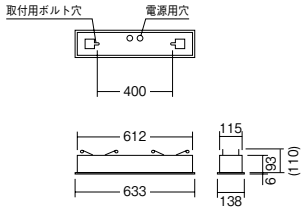

埋込穴  
120×615

eco green 省エネ

調光可能 V Free 100-242

LED光源寿命 40,000時間

意匠登録出願中

特許出願中

フラットパネルタイプ

グリッドモジュールハイパワータイプ