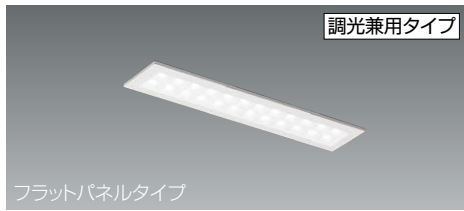

埋込穴  
120×615

eco green 省エネ

調光可能 V Free 100-242

LED光源寿命 40,000時間

意匠登録出願中

特許出願中

フラットパネルタイプ

グリッドモジュールハイパワータイプ