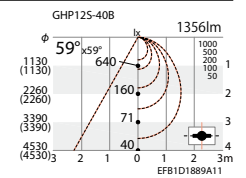

GHP12S×1 Ra 70

ERK8486W ¥22,800 (電源ユニット内蔵)

LEDモジュール
GHP12S-40B×1
○ナチュラルホワイトタイプ(4000K)
消費電力 18.2W : 100%時
70%調光時 : 11.5W

FHF16W×1灯(高出力23W) 相当

枠: 白 反射板: 白+高透過拡散カバー
重: 2.0kg
UGR: 22

メンテナンス用LEDモジュール(別売) ▶LEDZ384

<調光兼用タイプ>

調光率: 10-100%<PWM信号制御方式>

適合ライトコントローラ: X-239W, X-240W ▶LEDZ181

自動調光制御システム レッスセーバーは、LEDZ26を参照

埋込穴
120×615

eco green 省エネ

調光可能 V Free 100-242

LED光源寿命 40,000時間

意匠登録出願中

特許出願中