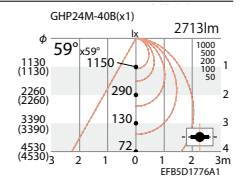

意匠登録出願中

特許出願中

深枠タイプ

グリッドモジュールハイパワータイプ

GHP24M×1 Ra 70

ERK8203W ¥35,500 (電源ユニット内蔵)

LEDモジュール  
GHP24M-40B×1  
○ナチュラルホワイトタイプ(4000K)  
消費電力 33W : 100%時  
70%調光時 : 20.8W

FHF16W×2灯(高出力23W) 相当