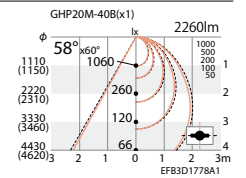

枠: 白 反射板: 白+高透過拡散カバー
重: 3.3kg
UGR: 22

メンテナンス用LEDモジュール(別売) ▶LEDZ384

<調光兼用タイプ>

調光率: 10-100%<PWM信号制御方式>

適合ライトコントローラ: X-239W, X-240W ▶LEDZ181

自動調光制御システム レッスセーバーは、LEDZ26を参照

GHP20M×1 Ra 70

ERK8243W ¥31,500 (電源ユニット内蔵)

LEDモジュール
GHP20M-40B×1
○ナチュラルホワイトタイプ(4000K)
消費電力 29W : 100%時
70%調光時 : 18.3W

FHP45W×1灯(85%調光時) 相当

枠: 白 反射板: 白+高透過拡散カバー
重: 3.3kg
UGR: 22

メンテナンス用LEDモジュール(別売) ▶LEDZ384

<調光兼用タイプ>

調光率: 10-100%<PWM信号制御方式>

適合ライトコントローラ: X-239W, X-240W ▶LEDZ181

自動調光制御システム レッスセーバーは、LEDZ26を参照

埋込穴
120×315

eco green 省エネ

調光可能 V Free 100-242

LED光源寿命 40,000時間

意匠登録出願中

特許出願中