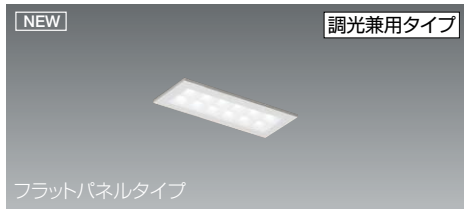

GHP12S×1 Ra 70

ERK8486W ¥22,800 (電源ユニット内蔵)

LEDモジュール
GHP12S-40B×1
○ナチュラルホワイトタイプ(4000K)
消費電力 18.2W : 100%時
70%調光時 : 11.5W

FHF16W×1灯(高出力23W) 相当