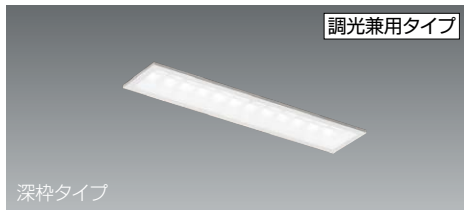

GHP24M×1 Ra 70

ERK8203W ¥35,500 (電源ユニット内蔵)

LEDモジュール
GHP24M-40B×1
○ナチュラルホワイトタイプ(4000K)
消費電力 33W : 100%時
70%調光時 : 20.8W

FHF16W×2灯(高出力23W) 相当