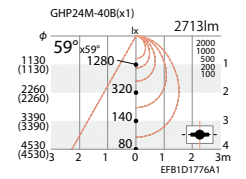

GHP24M×1 Ra 70

ERK8201W ¥34,500 (電源ユニット内蔵)

LEDモジュール
GHP24M-40B×1
○ナチュラルホワイトタイプ(4000K)
消費電力 33W : 100%時
70%調光時 : 20.8W

FHF16W×2灯(高出力23W) 相当