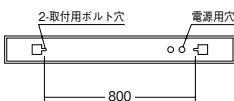

埋込穴  
120×1200

eco green 省エネ

調光可能 V Free 100-242

LED光源寿命 40,000時間

意匠登録出願中

特許出願中

GHP24M×2 Ra 85

ERK8551W ¥54,800  
(電源ユニット内蔵)