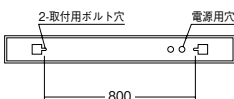

枠 : 白 反射板 : 白+高透過拡散カバー
重 : 5.6kg
UGR : 22

メンテナンス用LEDモジュール(別売) ▶LEDZ384

<調光兼用タイプ>

調光率 : 15-100%<PWM信号制御方式>

適合ライトコントローラ:X-239W、X-240W ▶LEDZ181

自動調光制御システム レッスセーバーは、LEDZ26を参照

埋込穴
120×1200

eco green 省エネ

調光可能 V Free 100-242

LED光源寿命 40,000時間

意匠登録出願中

特許出願中