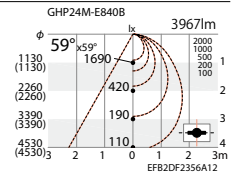

GHP24M×2 Ra 85

ERK8552W ¥54,800
(電源ユニット内蔵)

LEDモジュール
GHP24M-E840B×2
○ナチュラルホワイトタイプ(4000K)
消費電力 45W : 100%時
70%調光時 : 28W

FHF32W×2灯(定格出力)相当