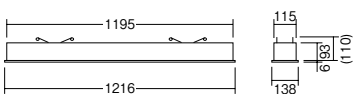

枠 : 白 反射板 : 白+高透過拡散カバー
重 : 5.6kg
UGR : 22

メンテナンス用LEDモジュール(別売) ▶LEDZ384

<調光兼用タイプ>

調光率 : 15-100%<PWM信号制御方式>

適合ライトコントローラ:X-239W、X-240W ▶LEDZ181

自動調光制御システム レッスセーバーは、LEDZ26を参照

埋込穴
120×1200

eco green 省エネ

調光可能 V Free 100-242

LED光源寿命 40,000時間

意匠登録出願中

特許出願中