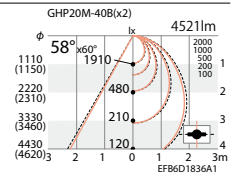

FHF32W×2灯(高出力45W)80%調光時相当

GHP20M×2 Ra 70

ERK8249W ¥49,800  
(電源ユニット内蔵)

LEDモジュール  
GHP20M-40B×2  
○ナチュラルホワイトタイプ(4000K)  
消費電力 54W : 100%時  
70%調光時 : 34W

FHF32W×2灯(定格出力)相当

枠 : 白 反射板 : 白+高透過拡散カバー  
重 : 5.6kg  
UGR : 22