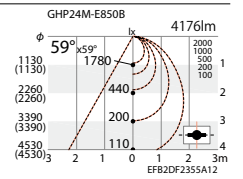

LEDモジュール  
GHP24M-E850B×2  
○昼白色タイプ(5000K)  
消費電力 45W : 100%時  
70%調光時 : 28W

FHF32W×2灯(定格出力)相当

GHP24M×2 Ra 85

ERK8552W ¥54,800  
(電源ユニット内蔵)

LEDモジュール  
GHP24M-E840B×2  
○ナチュラルホワイトタイプ(4000K)  
消費電力 45W : 100%時  
70%調光時 : 28W