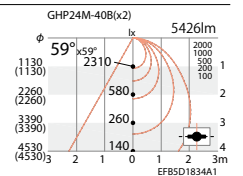

FHF32W×2灯(高出力45W)80%調光時相当

GHP20M×2 Ra 70

ERK8249W ¥49,800  
(電源ユニット内蔵)

LEDモジュール  
GHP20M-40B×2  
○ナチュラルホワイトタイプ(4000K)  
消費電力 54W : 100%時  
70%調光時 : 34W

FHF32W×2灯(定格出力)相当

枠 : 白 反射板 : 白+高透過拡散カバー  
重 : 5.6kg  
UGR : 22