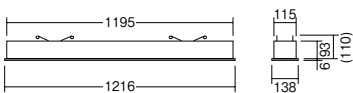

埋込穴  
120×1200

eco green 省エネ

調光可能 V Free 100-242

LED光源寿命 40,000時間

意匠登録出願中

特許出願中

GHP24M×2 Ra 85

ERK8551W ¥54,800  
(電源ユニット内蔵)