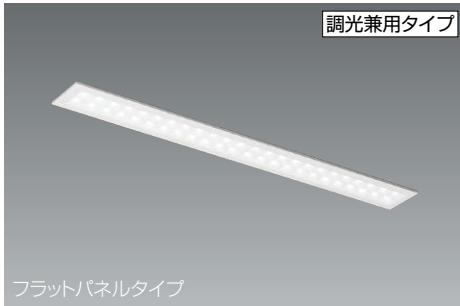

ハイパワータイプ

GHP24M×2 Ra 70

ERK8205W ¥52,800 (電源ユニット内蔵)

LEDモジュール付
GHP24M-40B×2
○ナチュラルホワイトタイプ(4000K)
消費電力 65W:100%時
70%調光時:41W

FHF32W×2灯(高出力45W)80%調光時相当

GHP20M×2 Ra 70

ERK8247W ¥48,800 (電源ユニット内蔵)

LEDモジュール付
GHP20M-40B×2
○ナチュラルホワイトタイプ(4000K)
消費電力 54W:100%時
70%調光時:34W

FHF32W×2灯(定格出力)相当

枠:白 反射板:白+高透過拡散カバー
重:5.6kg
UGR:22

メンテナンス用LEDモジュール(別売) ▶LEDZ384

<調光兼用タイプ>

調光率:10-100%<PWM信号制御方式>

適合ライトコントローラ:X-239W、X-240W ▶LEDZ181

自動調光制御システム レッスセーバーは、LEDZ26を参照