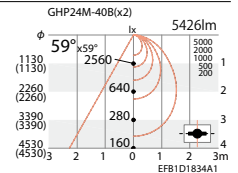

## GHP20M×2 Ra 70

ERK8247W ¥48,800 (電源ユニット内蔵)

LEDモジュール付  
GHP20M-40B×2  
○ナチュラルホワイトタイプ(4000K)  
消費電力 54W:100%時  
70%調光時:34W

FHF32W×2灯(定格出力)相当

枠:白 反射板:白+高透過拡散カバー  
重:5.6kg  
UGR:22

メンテナンス用LEDモジュール(別売) ▶LEDZ384