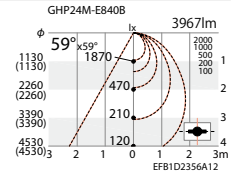

## GHP24M×2 Ra 85

ERK8546W ¥54,800 (電源ユニット内蔵)

LEDモジュール付  
GHP24M-E840B×2  
○ナチュラルホワイトタイプ(4000K)  
消費電力 45W:100%時  
70%調光時:28W

FHF32W×2灯(定格出力)相当

枠:白 反射板:白+高透過拡散カバー  
重:5.6kg  
UGR:22

メンテナンス用LEDモジュール(別売) ▶LEDZ384