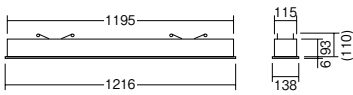

L series BASIC BASE LIGHT

ベーシック ベースライト グリッドモジュールタイプ

埋込

L series BASIC BASE LIGHT ベーシック ベースライト グリッドモジュールタイプ

埋込穴
120×1200

eco green eco 省エネ

調光可能 V Free 100-242

LED光源寿命 40,000時間

意匠登録出願中

特許出願中