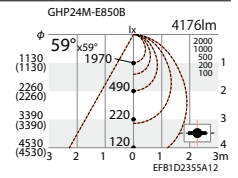

## GHP24M×2 Ra 85

ERK8546W ¥54,800 (電源ユニット内蔵)

LEDモジュール付  
GHP24M-E840B×2  
○ナチュラルホワイトタイプ(4000K)  
消費電力 45W:100%時  
70%調光時:28W

FHF32W×2灯(定格出力)相当

枠:白 反射板:白+高透過拡散カバー  
重:5.6kg  
UGR:22

メンテナンス用LEDモジュール(別売) ▶LEDZ384