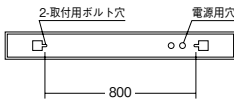

L series BASIC BASE LIGHT

ベーシック ベースライト グリッドモジュールタイプ

埋込

L series BASIC BASE LIGHT ベーシック ベースライト グリッドモジュールタイプ

埋込穴
120×1200

eco green eco 省エネ

調光可能 V Free 100-242

LED光源寿命 40,000時間

意匠登録出願中

特許出願中