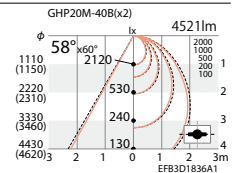

## GHP20M×2 Ra 70

ERK8247W ¥48,800 (電源ユニット内蔵)

LEDモジュール付  
GHP20M-40B×2  
○ナチュラルホワイトタイプ(4000K)  
消費電力 54W:100%時  
70%調光時:34W

FHF32W×2灯(定格出力)相当

枠:白 反射板:白+高透過拡散カバー  
重:5.6kg  
UGR:22

メンテナンス用LEDモジュール(別売) ▶LEDZ384