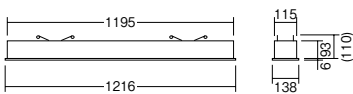

枠:白 反射板:白+高透過拡散カバー
重:5.6kg
UGR:22

メンテナンス用LEDモジュール(別売) ▶LEDZ384

<調光兼用タイプ>

調光率:15-100%<PWM信号制御方式>

適合ライトコントローラ:X-239W、X-240W ▶LEDZ181

自動調光制御システム レッスセーバーは、LEDZ26を参照

埋込穴
120×1200

eco green eco 省エネ

調光可能 V Free 100-242

LED光源寿命 40,000時間

意匠登録出願中

特許出願中