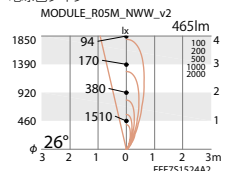

ナチュラルホワイトタイプ

ナチュラルホワイトタイプ

ナチュラルホワイトタイプ

電球色タイプ

電球色タイプ

電球色タイプ

OPTION

拡散フィルター
RB-305B ¥1,500