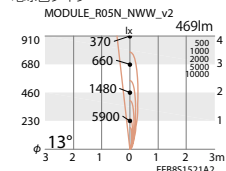

ナチュラルホワイトタイプ

ナチュラルホワイトタイプ

ナチュラルホワイトタイプ

電球色タイプ

電球色タイプ

電球色タイプ

OPTION

拡散フィルター
RB-305B ¥1,500

ハニカムルーバ
RB-306B ¥4,000
黒艶消

スパイク
B-489H ¥8,800
レザー仕上(ダークグレー)
アルミダイキャスト
重1.0kg
適合ケーブル径: φ8.5~φ10.5mm
防雨形

スポットライトを壁面に取付けた状態での照射イメージです。