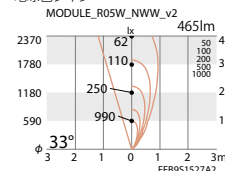

ナチュラルホワイトタイプ

ナチュラルホワイトタイプ

ナチュラルホワイトタイプ

電球色タイプ

電球色タイプ

電球色タイプ

OPTION

拡散フィルター
RB-305B ¥1,500