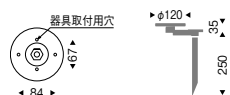

ナチュラルホワイトタイプ

ナチュラルホワイトタイプ

ナチュラルホワイトタイプ

電球色タイプ

電球色タイプ

電球色タイプ

OPTION

拡散フィルター
RB-305B ¥1,500

ハニカムルーバ
RB-306B ¥4,000
黒艶消

スパイク
B-489H ¥8,800
レザー仕上(ダークグレー)
アルミダイキャスト
重1.0kg
適合ケーブル径: φ8.5~φ10.5mm
防雨形

スポットライトを壁面に取付けた状態での照射イメージです。