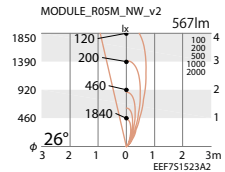

ナチュラルホワイトタイプ