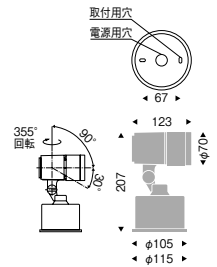

R-5

Small type

特許出願中

電源内蔵

¥19,800 (電源内蔵)

R-5 LEDモジュール
消費電力 11W

アルミダイキャスト
透明強化ガラス
重: 1.2kg
任意方向取付可能
調光不可
防湿防雨形 (IP67)
電源内蔵フレジ
メンテナンス用LEDモジュール (別売) ▶P.284

▼ 13°

ハニカムルーバ
RB-306B ¥4,000
黒艶消

スパイク
B-489H ¥8,800
レザー仕上(ダークグレー)
アルミダイキャスト
重1.0kg
適合ケーブル径: φ8.5~φ10.5mm
防雨形

スポットライトを壁面に取付けた状態での照射イメージです。