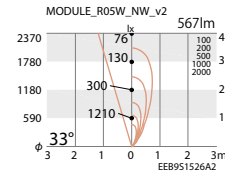

R-5

特許出願中

電源内蔵

¥19,800 (電源内蔵)

R-5 LEDモジュール
消費電力 11W

アルミダイキャスト
透明強化ガラス
重: 1.2kg
任意方向取付可能
調光不可
防湿防雨形 (IP67)
電源内蔵フレジ
メンテナンス用LEDモジュール (別売) ▶P.284

▼ 13°

▼ 26°

▼ 33°

ERS3137S

メタリック仕上(シルバーメタリック)

ERS3137H **NEW**

レザー仕上(ダークグレー)

○ ナチュラルホワイトタイプ(4000K)

ERS3138S

メタリック仕上(シルバーメタリック)

ERS3138H **NEW**

レザー仕上(ダークグレー)

○ 電球色タイプ(3000K)

ERS3314S **NEW**

メタリック仕上(シルバーメタリック)

ERS3314H **NEW**

レザー仕上(ダークグレー)

○ ナチュラルホワイトタイプ(4000K)

ERS3315S **NEW**

メタリック仕上(シルバーメタリック)

ERS3315H **NEW**

レザー仕上(ダークグレー)

○ 電球色タイプ(3000K)

ERS3139S

メタリック仕上(シルバーメタリック)

ERS3139H **NEW**

レザー仕上(ダークグレー)

○ ナチュラルホワイトタイプ(4000K)

ERS3140S

メタリック仕上(シルバーメタリック)

ERS3140H **NEW**

レザー仕上(ダークグレー)

○ 電球色タイプ(3000K)

ナチュラルホワイトタイプ

ナチュラルホワイトタイプ

ナチュラルホワイトタイプ

電球色タイプ

電球色タイプ

電球色タイプ

OPTION

拡散フィルター
RB-305B ¥1,500

ハニカムルーバ
RB-306B ¥4,000
黒艶消

スパイク
B-489H ¥8,800
レザー仕上(ダークグレー)
アルミダイキャスト
重1.0kg
適合ケーブル径: φ8.5~φ10.5mm
防雨形

スポットライトを壁面に取付けた状態での照射イメージです。