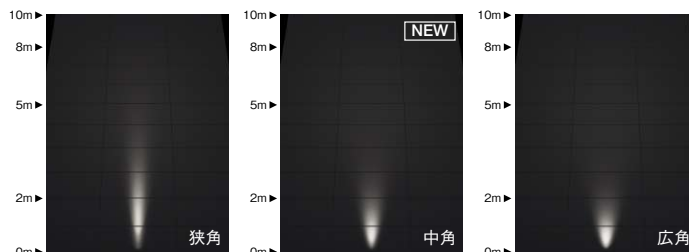

ナチュラルホワイトタイプ

ナチュラルホワイトタイプ

ナチュラルホワイトタイプ

電球色タイプ

電球色タイプ

電球色タイプ

OPTION

拡散フィルター
RB-305B ¥1,500

ハニカムルーバ
RB-306B ¥4,000
黒艶消

スパイク
B-489H ¥8,800
レザー仕上(ダークグレー)
アルミダイキャスト
重1.0kg
適合ケーブル径: φ8.5~φ10.5mm
防雨形

スポットライトを壁面に取付けた状態での照射イメージです。