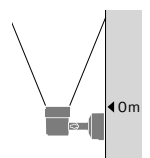

ハニカムルーバ
RB-306B ¥4,000
黒艶消

スパイク
B-489H ¥8,800
レザー仕上(ダークグレー)
アルミダイキャスト
重1.0kg
適合ケーブル径: φ8.5~φ10.5mm
防雨形

スポットライトを壁面に取付けた状態での照射イメージです。