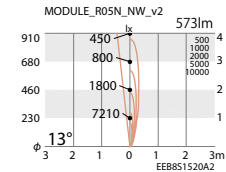

ERS3140H **NEW**

レザー仕上(ダークグレー)

○ 電球色タイプ(3000K)

ナチュラルホワイトタイプ

ナチュラルホワイトタイプ