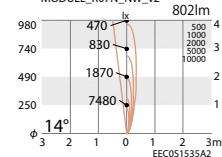

▼ 14°

▼ 24°

▼ 33°

ERS3141S

メタリック仕上(シルバーメタリック)

ERS3141H NEW

レーザー仕上(ダークグレー)

○ ナチュラルホワイトタイプ(4000K)

ERS3142S

メタリック仕上(シルバーメタリック)

ERS3142H NEW

レーザー仕上(ダークグレー)

○ 電球色タイプ(3000K)

ERS3316S NEW

メタリック仕上(シルバーメタリック)

ERS3316H NEW

レーザー仕上(ダークグレー)

○ ナチュラルホワイトタイプ(4000K)

ERS3317S NEW

メタリック仕上(シルバーメタリック)

ERS3317H NEW

レーザー仕上(ダークグレー)

○ 電球色タイプ(3000K)

ERS3143S

メタリック仕上(シルバーメタリック)

ERS3143H NEW

レーザー仕上(ダークグレー)

○ ナチュラルホワイトタイプ(4000K)

ERS3144S

メタリック仕上(シルバーメタリック)

ERS3144H NEW

レーザー仕上(ダークグレー)

○ 電球色タイプ(3000K)

ナチュラルホワイトタイプ

MODULE_R07N_NW_v2