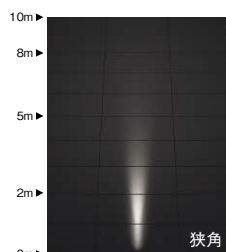

電球色タイプ

MODULE_R07W_WW_v2