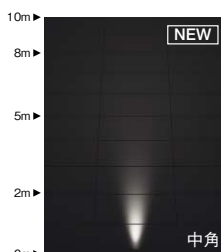

電球色タイプ

MODULE_R07W_WW_v2