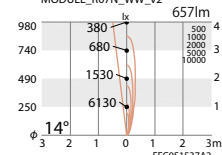

ナチュラルホワイトタイプ

MODULE\_R07N\_NW\_v2

ナチュラルホワイトタイプ

MODULE\_R07M\_NW\_v2

ナチュラルホワイトタイプ

MODULE\_R07W\_NW\_v2

電球色タイプ

MODULE\_R07N\_WW\_v2