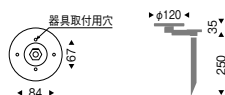

### OPTION

拡散フィルター  
**RB-305B** ¥1,500

ハニカムルーバ  
**RB-306B** ¥4,000  
黒艶消

スパイク  
**B-489H** ¥8,800  
レーザー仕上(ダークグレー)  
アルミダイキャスト  
重1.0kg  
適合ケーブル径: φ8.5~φ10.5mm  
防雨形

スポットライトを壁面に取付けた状態での照射イメージです。