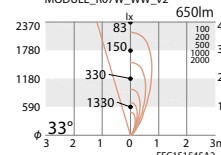

電球色タイプ

MODULE_R07W_WW_v2