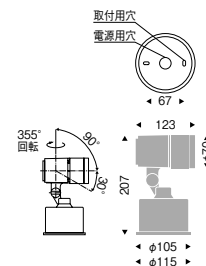

## R-7

Small type

特許出願中

電源内蔵

¥24,800 (電源内蔵)

R-7 LEDモジュール  
消費電力 14W

アルミダイキャスト  
透明強化ガラス  
重: 1.2kg  
任意方向取付可能  
調光不可  
防湿防雨形 (IP67)  
電源内蔵フレんじ  
メンテナンス用LEDモジュール (別売) ▶P.284

▼ 14°