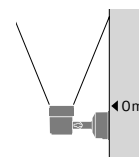

### OPTION

拡散フィルター  
**RB-305B** ¥1,500

ハニカムルーバ  
**RB-306B** ¥4,000  
黒艶消

スパイク  
**B-489H** ¥8,800  
レーザー仕上(ダークグレー)  
アルミダイキャスト  
重1.0kg  
適合ケーブル径: φ8.5~φ10.5mm  
防雨形

スポットライトを壁面に取付けた状態での照射イメージです。