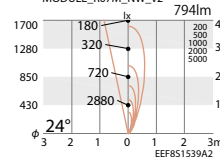

ナチュラルホワイトタイプ

MODULE_R07M_NW_v2