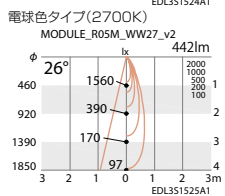

ERS3231W **NEW**

● 電球色タイプ(2700K)

OPTION

拡散フィルター
RB-305B   ¥1,500

ハニカムルーバ
RB-306B   ¥4,000
黒艶消