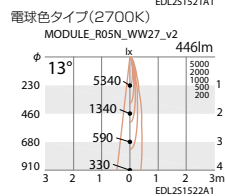

ERS3231W **NEW**

● 電球色タイプ(2700K)

OPTION

拡散フィルター
RB-305B   ¥1,500

ハニカムルーバ
RB-306B   ¥4,000
黒艶消