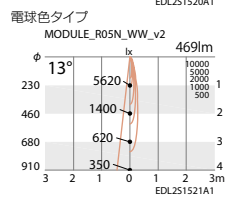

ERS3231W **NEW**

● 電球色タイプ(2700K)

OPTION

拡散フィルター
RB-305B   ¥1,500

ハニカムルーバ
RB-306B   ¥4,000
黒艶消