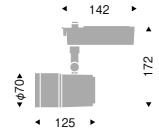

13°   26°   33°

ERS3001WA

○ ナチュラルホワイトタイプ(4000K)

ERS3003WA

○ ナチュラルホワイトタイプ(4000K)

ERS3005WA

○ ナチュラルホワイトタイプ(4000K)

ERS3002WA

● 電球色タイプ(3000K)

ERS3004WA

● 電球色タイプ(3000K)

ERS3006WA

● 電球色タイプ(3000K)

ERS3229W **NEW**

● 電球色タイプ(2700K)

ERS3230W **NEW**

● 電球色タイプ(2700K)