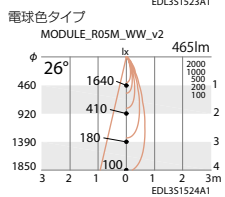

ERS3231W **NEW**

● 電球色タイプ(2700K)

OPTION

拡散フィルター
RB-305B   ¥1,500

ハニカムルーバ
RB-306B   ¥4,000
黒艶消