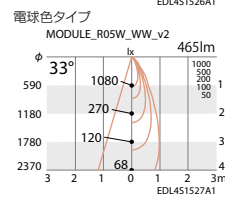

ERS3231W **NEW**

● 電球色タイプ(2700K)

OPTION

拡散フィルター
RB-305B   ¥1,500

ハニカムルーバ
RB-306B   ¥4,000
黒艶消