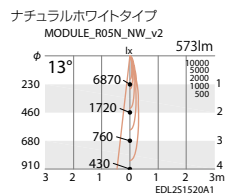

ERS3231W **NEW**

● 電球色タイプ(2700K)

OPTION

拡散フィルター
RB-305B   ¥1,500

ハニカムルーバ
RB-306B   ¥4,000
黒艶消