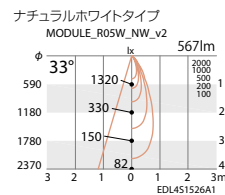

ERS3231W **NEW**

● 電球色タイプ(2700K)

OPTION

拡散フィルター
RB-305B   ¥1,500

ハニカムルーバ
RB-306B   ¥4,000
黒艶消