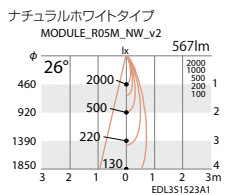

ERS3231W **NEW**

● 電球色タイプ(2700K)

OPTION

拡散フィルター
RB-305B   ¥1,500

ハニカムルーバ
RB-306B   ¥4,000
黒艶消