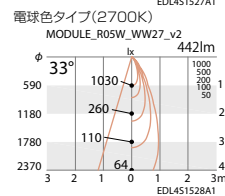

ERS3231W **NEW**

● 電球色タイプ(2700K)

OPTION

拡散フィルター
RB-305B   ¥1,500

ハニカムルーバ
RB-306B   ¥4,000
黒艶消