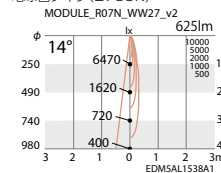

電球色タイプ(2700K)

電球色タイプ(2700K)