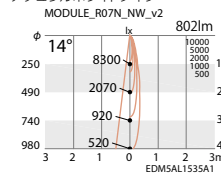

ERS3234W NEW

● 電球色タイプ(2700K)

ナチュラルホワイトタイプ

ナチュラルホワイトタイプ