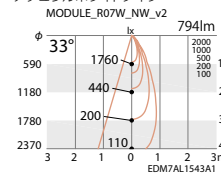

ERS3233W NEW

● 電球色タイプ(2700K)

ERS3234W NEW

● 電球色タイプ(2700K)

ナチュラルホワイトタイプ

ナチュラルホワイトタイプ

ナチュラルホワイトタイプ

電球色タイプ