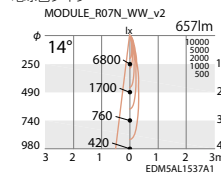

ERS3233W NEW

● 電球色タイプ(2700K)

ERS3234W NEW

● 電球色タイプ(2700K)

ナチュラルホワイトタイプ

ナチュラルホワイトタイプ

ナチュラルホワイトタイプ

電球色タイプ