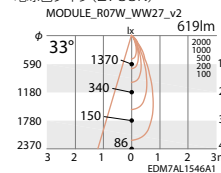

電球色タイプ

電球色タイプ

電球色タイプ(2700K)

電球色タイプ(2700K)

電球色タイプ(2700K)

OPTION

拡散フィルター

RB-305B