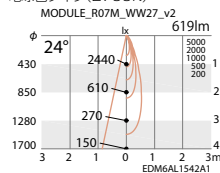

電球色タイプ

電球色タイプ

電球色タイプ(2700K)

電球色タイプ(2700K)

電球色タイプ(2700K)

OPTION

拡散フィルター

RB-305B