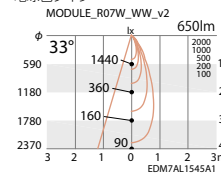

R-7 <フルボディアタイプ>

特許出願中

¥19,500 <電源内蔵>

eco green | eco 省エネ | 100V | 120° | 350°

R-7 LEDモジュール
消費電力 14W

本体：アルミダイキャスト（白艶消）
重：0.9kg

アームサイズと灯体可動機構を一新しました。

調光不可
メンテナンス用LEDモジュール（別売）▶P.284

14°   24°   33°

ERS3007WA

○ ナチュラルホワイトタイプ(4000K)

ERS3009WA

○ ナチュラルホワイトタイプ(4000K)

ERS3011WA

○ ナチュラルホワイトタイプ(4000K)

ERS3008WA

● 電球色タイプ(3000K)

ERS3010WA

● 電球色タイプ(3000K)

ERS3012WA

● 電球色タイプ(3000K)

ERS3232W NEW

● 電球色タイプ(2700K)

ERS3233W NEW

● 電球色タイプ(2700K)

ERS3234W NEW

● 電球色タイプ(2700K)

ナチュラルホワイトタイプ

ナチュラルホワイトタイプ

ナチュラルホワイトタイプ

電球色タイプ

電球色タイプ

電球色タイプ

電球色タイプ(2700K)

電球色タイプ(2700K)

電球色タイプ(2700K)

OPTION

拡散フィルター

RB-305B

¥1,500

ハニカムルーバ

RB-306B

黒艶消

¥4,000