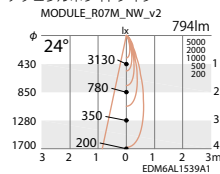

ERS3233W NEW

● 電球色タイプ(2700K)

ERS3234W NEW

● 電球色タイプ(2700K)

ナチュラルホワイトタイプ

ナチュラルホワイトタイプ

ナチュラルホワイトタイプ

電球色タイプ