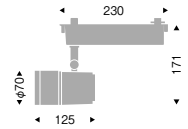

R-7 <フルボディアタイプ>

特許出願中

¥19,500 <電源内蔵>

eco green | eco 省エネ | 100V | 120° | 350°

R-7 LEDモジュール
消費電力 14W

本体：アルミダイキャスト（白艶消）
重：0.9kg

アームサイズと灯体可動機構を一新しました。

調光不可
メンテナンス用LEDモジュール（別売）▶P.284

14°   24°   33°

ERS3007WA

○ ナチュラルホワイトタイプ(4000K)

ERS3009WA

○ ナチュラルホワイトタイプ(4000K)

ERS3011WA

○ ナチュラルホワイトタイプ(4000K)

ERS3008WA

● 電球色タイプ(3000K)

ERS3010WA

● 電球色タイプ(3000K)

ERS3012WA

● 電球色タイプ(3000K)

ERS3232W NEW

● 電球色タイプ(2700K)

ERS3233W NEW

● 電球色タイプ(2700K)

ERS3234W NEW

● 電球色タイプ(2700K)

ナチュラルホワイトタイプ

ナチュラルホワイトタイプ

ナチュラルホワイトタイプ

電球色タイプ

電球色タイプ

電球色タイプ

電球色タイプ(2700K)

電球色タイプ(2700K)

電球色タイプ(2700K)

OPTION

拡散フィルター

RB-305B

¥1,500

ハニカムルーバ

RB-306B

黒艶消

¥4,000