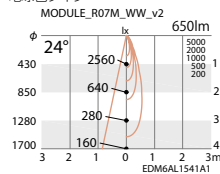

R-7 <フルボディアタイプ>

特許出願中

¥19,500 <電源内蔵>

eco green | eco 省エネ | 100V | 120° | 350°

R-7 LEDモジュール
消費電力 14W

本体：アルミダイキャスト（白艶消）
重：0.9kg

アームサイズと灯体可動機構を一新しました。

調光不可
メンテナンス用LEDモジュール（別売）▶P.284

14°   24°   33°

ERS3007WA

○ ナチュラルホワイトタイプ(4000K)

ERS3009WA

○ ナチュラルホワイトタイプ(4000K)

ERS3011WA

○ ナチュラルホワイトタイプ(4000K)

ERS3008WA

● 電球色タイプ(3000K)

ERS3010WA

● 電球色タイプ(3000K)

ERS3012WA

● 電球色タイプ(3000K)

ERS3232W NEW

● 電球色タイプ(2700K)

ERS3233W NEW

● 電球色タイプ(2700K)

ERS3234W NEW

● 電球色タイプ(2700K)

ナチュラルホワイトタイプ

ナチュラルホワイトタイプ

ナチュラルホワイトタイプ

電球色タイプ

電球色タイプ

電球色タイプ

電球色タイプ(2700K)

電球色タイプ(2700K)

電球色タイプ(2700K)

OPTION

拡散フィルター

RB-305B

¥1,500

ハニカムルーバ

RB-306B

黒艶消

¥4,000