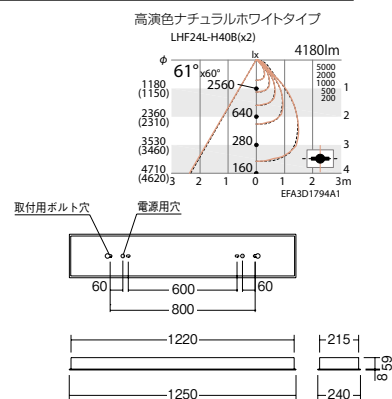

LHF20L NEW

ERK8273W ¥52,600<受注生産>

(電源ユニット内蔵)

LEDモジュール個
LHF20L-H40B×2

○高演色ナチュラルホワイトタイプ(4000K)

消費電力 55W (100%時) (70%調光時: 35W)

白 ルーバ:白

重: 7.1kg

UGR: 16

調光率: 10-100%<PWM信号制御方式>

適合ライトコントローラ: X-239W、X-240W ▶P.193

自動調光制御システム レッス・セーバーは、P.24を参照

メンテナンス用LEDモジュール (別売) ▶P.286

LEDモジュール別梱包

受注後30日

空調ダクト回避型