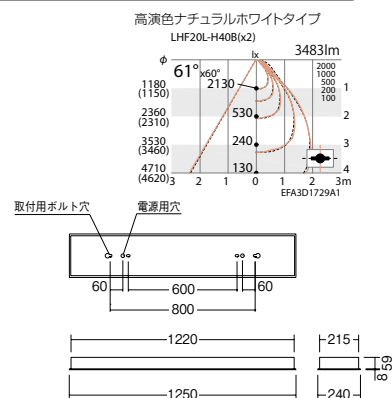

弊社LEDモジュール・電源ユニットが原因による不点灯などの故障に対し、5年間の無償提供をさせていただきます。(取り付け・取替えなどの交換費用は含まれません。)詳しくはP.286をご確認ください。

LED素子は白熱灯・蛍光灯などの一般光源に比べバツキがあるため発光色、明るさが異なる場合がありますのでご了承ください。