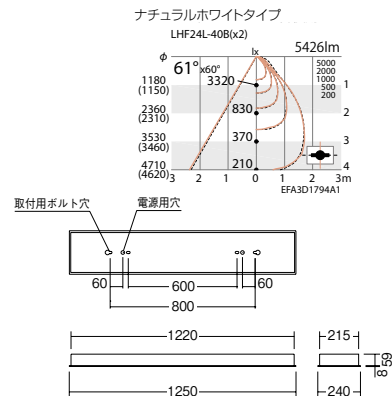

LHF20L NEW

ERK8025W ¥47,500

(電源ユニット内蔵)

LEDモジュール個
LHF20L-40B×2

○ナチュラルホワイトタイプ(4000K)

消費電力 55W (100%時) (70%調光時: 35W)

白 ルーバ:白

重: 7.1kg

UGR: 16

調光率: 10-100%<PWM信号制御方式>

適合ライトコントローラ: X-239W、X-240W ▶P.193

自動調光制御システム レッス・セーバーは、P.24を参照

メンテナンス用LEDモジュール (別売) ▶P.286

LEDモジュール別梱包

空調ダクト回避型