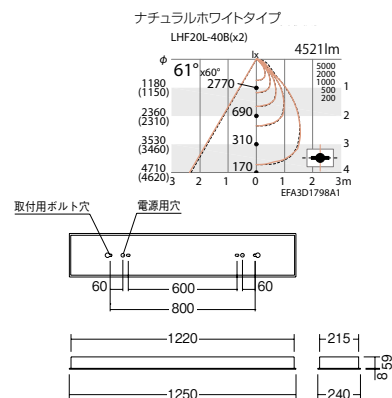

重: 7.1kg

UGR: 16

調光率: 10-100%<PWM信号制御方式>

適合ライトコントローラ: X-239W、X-240W ▶P.193

自動調光制御システム レッス・セーバーは、P.24を参照

メンテナンス用LEDモジュール (別売) ▶P.286

LEDモジュール別梱包

空調ダクト回避型