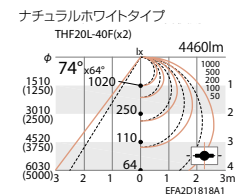

TFL16L NEW

ERK8044W ¥39,500

〈電源ユニット内蔵〉

LEDモジュール付

TFL16L-40F×2

○ナチュラルホワイトタイプ(4000K)

消費電力 46W (100%時) (70%調光時: 29W)

白

重: 6.0kg

調光率: 10-100%〈PWM信号制御方式〉

適合ライトコントローラ: X-239W、X-240W ▶P.193

自動調光制御システム レッス・セーバーは、P.24を参照

メンテナンス用LEDモジュール (別売) ▶P.286

LEDモジュール別梱包

空調ダクト回避型