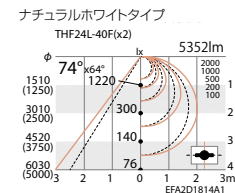

THF20L NEW

ERK8046W ¥43,500

〈電源ユニット内蔵〉

LEDモジュール付

THF20L-40F×2

○ナチュラルホワイトタイプ(4000K)

消費電力 55W (100%時) (70%調光時: 35W)

白

重: 6.0kg

調光率: 10-100%〈PWM信号制御方式〉

適合ライトコントローラ: X-239W、X-240W ▶P.193

自動調光制御システム レッス・セーバーは、P.24を参照

メンテナンス用LEDモジュール (別売) ▶P.286

LEDモジュール別梱包

空調ダクト回避型