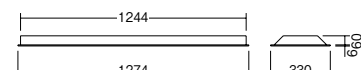

OPTION

リプレイス用取付金具

RK-514N NEW ¥1,000

<2個1組>