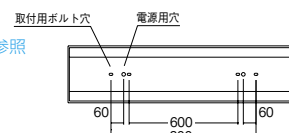

OPTION

リプレイス用取付金具

RK-514N NEW ¥1,000

<2個1組>