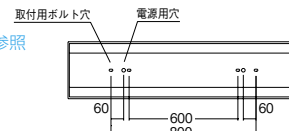

THF20L NEW

ERK8046W ¥43,500

〈電源ユニット内蔵〉

LEDモジュール付

THF20L-40F×2

○ナチュラルホワイトタイプ(4000K)

消費電力 55W (100%時) (70%調光時: 35W)

白

重: 6.0kg

調光率: 10-100%〈PWM信号制御方式〉

適合ライトコントローラ: X-239W、X-240W ▶P.193

自動調光制御システム レッス・セーバーは、P.24を参照

メンテナンス用LEDモジュール (別売) ▶P.286

LEDモジュール別梱包

空調ダクト回避型