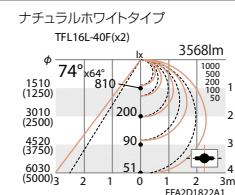

OPTION

リプレイス用取付金具

RK-514N NEW ¥1,000

<2個1組>