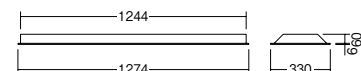

TFL16L NEW

ERK8044W ¥39,500

〈電源ユニット内蔵〉

LEDモジュール付

TFL16L-40F×2

○ナチュラルホワイトタイプ(4000K)

消費電力 46W (100%時) (70%調光時: 29W)

白

重: 6.0kg

調光率: 10-100%〈PWM信号制御方式〉

適合ライトコントローラ: X-239W、X-240W ▶P.193

自動調光制御システム レッス・セーバーは、P.24を参照

メンテナンス用LEDモジュール (別売) ▶P.286

LEDモジュール別梱包

空調ダクト回避型