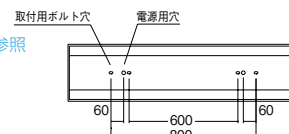

TFL16L NEW

ERK8044W ¥39,500

〈電源ユニット内蔵〉

LEDモジュール付

TFL16L-40F×2

○ナチュラルホワイトタイプ(4000K)

消費電力 46W (100%時) (70%調光時: 29W)

白

重: 6.0kg

調光率: 10-100%〈PWM信号制御方式〉

適合ライトコントローラ: X-239W、X-240W ▶P.193

自動調光制御システム レッス・セーバーは、P.24を参照

メンテナンス用LEDモジュール (別売) ▶P.286

LEDモジュール別梱包

空調ダクト回避型