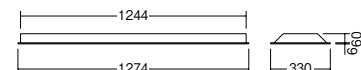

THF20L NEW

ERK8046W ¥43,500

〈電源ユニット内蔵〉

LEDモジュール付

THF20L-40F×2

○ナチュラルホワイトタイプ(4000K)

消費電力 55W (100%時) (70%調光時: 35W)

白

重: 6.0kg

調光率: 10-100%〈PWM信号制御方式〉

適合ライトコントローラ: X-239W、X-240W ▶P.193

自動調光制御システム レッス・セーバーは、P.24を参照

メンテナンス用LEDモジュール (別売) ▶P.286

LEDモジュール別梱包

空調ダクト回避型