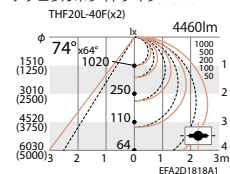

重: 5.4kg

調光率: 10-100%<PWM信号制御方式>

適合ライトコントローラ: X-239W、X-240W ▶P.193

自動調光制御システム レッス: セーバーは、P.24を参照

メンテナンス用LEDモジュール (別売) ▶P.286

LEDモジュール別梱包

空調ダクト回避型

ナチュラルホワイトタイプ