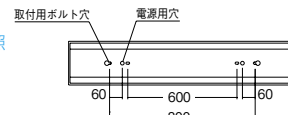

THF24L NEW

ERK8036W ¥44,500

(電源ユニット内蔵)

LEDモジュール個
THF24L-40F×2

○ナチュラルホワイトタイプ(4000K)

消費電力 67W (100%時) (70%調光時: 42W)

白

重: 5.4kg

調光率: 10-100%<PWM信号制御方式>

適合ライトコントローラ: X-239W、X-240W ▶P.193

自動調光制御システム レッス: セーバーは、P.24を参照

メンテナンス用LEDモジュール (別売) ▶P.286

LEDモジュール別梱包

空調ダクト回避型

ナチュラルホワイトタイプ