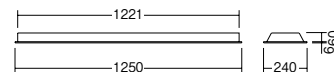

重: 5.4kg

調光率: 10-100%<PWM信号制御方式>

適合ライトコントローラ: X-239W、X-240W ▶P.193

自動調光制御システム レッス: セーバーは、P.24を参照

メンテナンス用LEDモジュール (別売) ▶P.286

LEDモジュール別梱包

空調ダクト回避型

ナチュラルホワイトタイプ