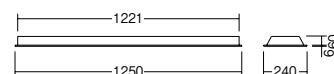

THF24L NEW

ERK8036W ¥44,500

(電源ユニット内蔵)

LEDモジュール個
THF24L-40F×2

○ナチュラルホワイトタイプ(4000K)

消費電力 67W (100%時) (70%調光時: 42W)

白

重: 5.4kg

調光率: 10-100%<PWM信号制御方式>

適合ライトコントローラ: X-239W、X-240W ▶P.193

自動調光制御システム レッス: セーバーは、P.24を参照

メンテナンス用LEDモジュール (別売) ▶P.286

LEDモジュール別梱包

空調ダクト回避型

ナチュラルホワイトタイプ