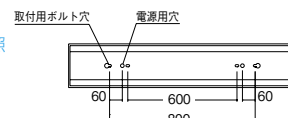

重: 5.4kg

調光率: 10-100%<PWM信号制御方式>

適合ライトコントローラ: X-239W、X-240W ▶P.193

自動調光制御システム レッス: セーバーは、P.24を参照

メンテナンス用LEDモジュール (別売) ▶P.286

LEDモジュール別梱包

空調ダクト回避型

ナチュラルホワイトタイプ