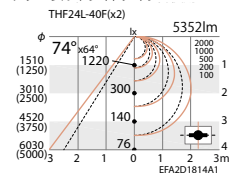

ナチュラルホワイトタイプ

THF20L NEW

ERK8034W ¥40,500

(電源ユニット内蔵)

LEDモジュール個
THF20L-40F×2

○ナチュラルホワイトタイプ(4000K)

消費電力 55W (100%時) (70%調光時: 35W)

白