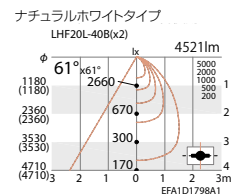

調光率: 10-100%〈PWM信号制御方式〉

適合ライトコントローラ: X-239W、X-240W ▶P.193

自動調光制御システム レッス・セーバーは、P.24を参照

メンテナンス用LEDモジュール (別売) ▶P.286

LEDモジュール別梱包

空調ダクト回避型

LFL16L NEW

ERK8043W ¥38,500