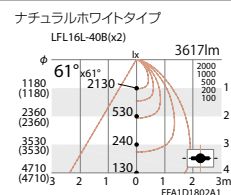

調光率: 10-100%〈PWM信号制御方式〉

適合ライトコントローラ: X-239W、X-240W ▶P.193

自動調光制御システム レッス・セーバーは、P.24を参照

メンテナンス用LEDモジュール (別売) ▶P.286

LEDモジュール別梱包

空調ダクト回避型

OPTION

リプレイス用取付金具