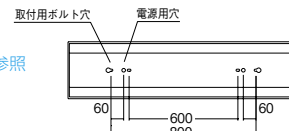

調光率: 10-100%〈PWM信号制御方式〉

適合ライトコントローラ: X-239W、X-240W ▶P.193

自動調光制御システム レッス・セーバーは、P.24を参照

メンテナンス用LEDモジュール (別売) ▶P.286

LEDモジュール別梱包

空調ダクト回避型

LHF20L NEW

ERK8045W ¥42,500