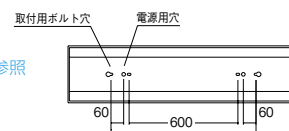

調光率: 10-100%〈PWM信号制御方式〉

適合ライトコントローラ: X-239W、X-240W ▶P.193

自動調光制御システム レッス・セーバーは、P.24を参照

メンテナンス用LEDモジュール (別売) ▶P.286

LEDモジュール別梱包

空調ダクト回避型

OPTION

リプレイス用取付金具