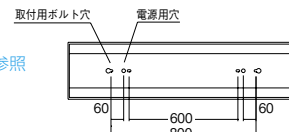

調光率: 10-100%〈PWM信号制御方式〉

適合ライトコントローラ: X-239W、X-240W ▶P.193

自動調光制御システム レッス・セーバーは、P.24を参照

メンテナンス用LEDモジュール (別売) ▶P.286

LEDモジュール別梱包

空調ダクト回避型

LFL16L NEW

ERK8043W ¥38,500