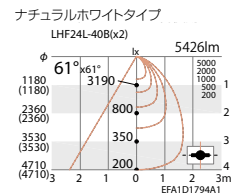

調光率: 10-100%〈PWM信号制御方式〉

適合ライトコントローラ: X-239W、X-240W ▶P.193

自動調光制御システム レッス・セーバーは、P.24を参照

メンテナンス用LEDモジュール (別売) ▶P.286

LEDモジュール別梱包

空調ダクト回避型

LHF20L NEW

ERK8045W ¥42,500