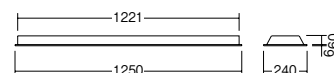

LHF20L NEW

ERK8033W ¥39,800

〈電源ユニット内蔵〉

LEDモジュール個

LHF20L-40B×2

○ナチュラルホワイトタイプ(4000K)

消費電力 55W (100%時) (70%調光時: 35W)

白

重: 5.4kg

UGR: 16

調光率: 10-100%〈PWM信号制御方式〉

適合ライトコントローラ: X-239W、X-240W ▶P.193

自動調光制御システム レッス・セーバーは、P.24を参照

メンテナンス用LEDモジュール (別売) ▶P.286

LEDモジュール別梱包

空調ダクト回避型

ナチュラルホワイトタイプ