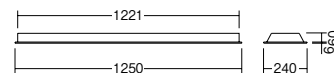

LHF24L NEW

ERK8035W ¥43,800

〈電源ユニット内蔵〉

LEDモジュール個

LHF24L-40B×2

○ナチュラルホワイトタイプ(4000K)

消費電力 67W (100%時) (70%調光時: 42W)

白

重: 5.4kg

UGR: 16

調光率: 10-100%〈PWM信号制御方式〉

適合ライトコントローラ: X-239W、X-240W ▶P.193

自動調光制御システム レッス・セーバーは、P.24を参照

メンテナンス用LEDモジュール (別売) ▶P.286

LEDモジュール別梱包

空調ダクト回避型

ナチュラルホワイトタイプ