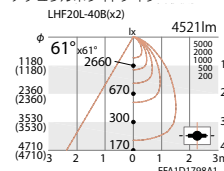

LHF20L NEW

ERK8033W ¥39,800

〈電源ユニット内蔵〉

LEDモジュール個

LHF20L-40B×2

○ナチュラルホワイトタイプ(4000K)

消費電力 55W (100%時) (70%調光時: 35W)

白

重: 5.4kg

UGR: 16

調光率: 10-100%〈PWM信号制御方式〉

適合ライトコントローラ: X-239W、X-240W ▶P.193

自動調光制御システム レッス・セーバーは、P.24を参照

メンテナンス用LEDモジュール (別売) ▶P.286

LEDモジュール別梱包

空調ダクト回避型

ナチュラルホワイトタイプ