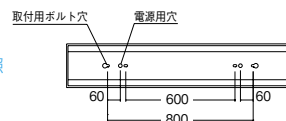

LHF20L NEW

ERK8033W ¥39,800

〈電源ユニット内蔵〉

LEDモジュール個

LHF20L-40B×2

○ナチュラルホワイトタイプ(4000K)

消費電力 55W (100%時) (70%調光時: 35W)

白

重: 5.4kg

UGR: 16

調光率: 10-100%〈PWM信号制御方式〉

適合ライトコントローラ: X-239W、X-240W ▶P.193

自動調光制御システム レッス・セーバーは、P.24を参照

メンテナンス用LEDモジュール (別売) ▶P.286

LEDモジュール別梱包

空調ダクト回避型

ナチュラルホワイトタイプ