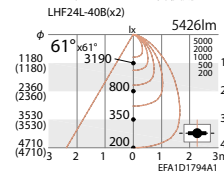

LHF24L NEW

ERK8035W ¥43,800

〈電源ユニット内蔵〉

LEDモジュール個

LHF24L-40B×2

○ナチュラルホワイトタイプ(4000K)

消費電力 67W (100%時) (70%調光時: 42W)

白

重: 5.4kg

UGR: 16

調光率: 10-100%〈PWM信号制御方式〉

適合ライトコントローラ: X-239W、X-240W ▶P.193

自動調光制御システム レッス・セーバーは、P.24を参照

メンテナンス用LEDモジュール (別売) ▶P.286

LEDモジュール別梱包

空調ダクト回避型

ナチュラルホワイトタイプ