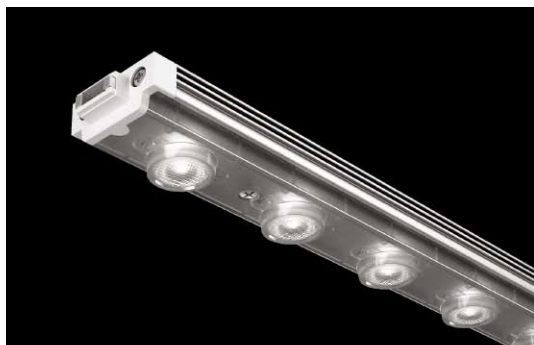

弊社LEDモジュール・電源ユニットが原因による不点灯などの故障に対し、5年間の無償提供をさせていただきます。(取り付け・取替えなどの交換費用は含まれません。)詳しくはP.286をご確認ください。

LED素子は白熱灯・蛍光灯などの一般光源に比べバツキがあるため発光色、明るさが異なる場合がありますのでご了承ください。