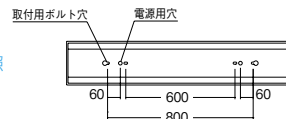

LHF24L NEW

ERK8035W ¥43,800

〈電源ユニット内蔵〉

LEDモジュール個

LHF24L-40B×2

○ナチュラルホワイトタイプ(4000K)

消費電力 67W (100%時) (70%調光時: 42W)

白

重: 5.4kg

UGR: 16

調光率: 10-100%〈PWM信号制御方式〉

適合ライトコントローラ: X-239W、X-240W ▶P.193

自動調光制御システム レッス・セーバーは、P.24を参照

メンテナンス用LEDモジュール (別売) ▶P.286

LEDモジュール別梱包

空調ダクト回避型

ナチュラルホワイトタイプ