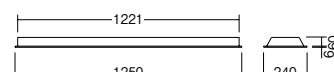

LFL16L NEW

ERK8031W ¥35,500

〈電源ユニット内蔵〉

LEDモジュール個

LFL16L-40B×2

○ナチュラルホワイトタイプ(4000K)

消費電力 46W (100%時) (70%調光時: 29W)

白

重: 5.4kg

UGR: 16

調光率: 10-100%〈PWM信号制御方式〉

適合ライトコントローラ: X-239W、X-240W ▶P.193

自動調光制御システム レッス・セーバーは、P.24を参照

メンテナンス用LEDモジュール (別売) ▶P.286

LEDモジュール別梱包

空調ダクト回避型

ナチュラルホワイトタイプ