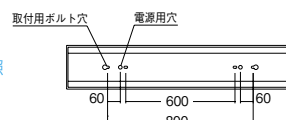

LFL16L NEW

ERK8031W ¥35,500

〈電源ユニット内蔵〉

LEDモジュール個

LFL16L-40B×2

○ナチュラルホワイトタイプ(4000K)

消費電力 46W (100%時) (70%調光時: 29W)

白

重: 5.4kg

UGR: 16

調光率: 10-100%〈PWM信号制御方式〉

適合ライトコントローラ: X-239W、X-240W ▶P.193

自動調光制御システム レッス・セーバーは、P.24を参照

メンテナンス用LEDモジュール (別売) ▶P.286

LEDモジュール別梱包

空調ダクト回避型

ナチュラルホワイトタイプ