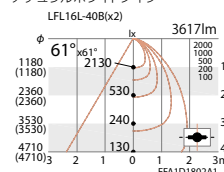

LFL16L NEW

ERK8031W ¥35,500

〈電源ユニット内蔵〉

LEDモジュール個

LFL16L-40B×2

○ナチュラルホワイトタイプ(4000K)

消費電力 46W (100%時) (70%調光時: 29W)

白

重: 5.4kg

UGR: 16

調光率: 10-100%〈PWM信号制御方式〉

適合ライトコントローラ: X-239W、X-240W ▶P.193

自動調光制御システム レッス・セーバーは、P.24を参照

メンテナンス用LEDモジュール (別売) ▶P.286

LEDモジュール別梱包

空調ダクト回避型

ナチュラルホワイトタイプ