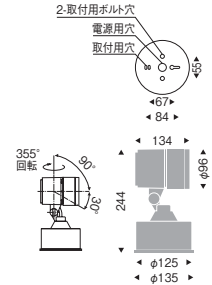

R-12

Medium type

¥38,800 (電源ユニット付)

R-12 LEDモジュール
消費電力 23W

アルミダイキャスト
メタリック仕上 (シルバーメタリック)
透明強化ガラス
重: 2.0kg
任意方向取付可能
調光不可
防雨形
メンテナンス用LEDモジュール (別売) ▶P.143

LED素子は白熱灯・蛍光灯などの一般光源に比べ、
バラツキがあるため発光色、明るさが異なる場合が
ありますのでご了承ください。