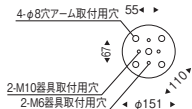

¥18,500

ERS3149S・ERS3150S・ERS3151S・ERS3152S
をアーム (B-658SA) に装着する際は
アダプター (B-679BA) が必要です。

アダプター

B-679BA

黒艶消

¥4,000

スパイク

B-520HA