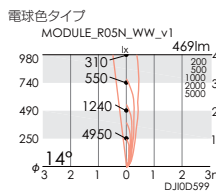

R-5

Small type

¥19,800 (電源ユニット付)

R-5 LEDモジュール
消費電力 11W

アルミダイキャスト
メタリック仕上 (シルバーメタリック)
透明強化ガラス
重: 1.3kg
任意方向取付可能
調光不可
防雨形
メンテナンス用LEDモジュール (別売) ▶P.143

LED素子は白熱灯・蛍光灯などの一般光源に比べ、バラツキがあるため発光色、明るさが異なる場合がありますのでご了承ください。

ERS3137S

○ ナチュラルホワイトタイプ(4000K)

ERS3138S

● 電球色タイプ(3000K)

ERS3139S

○ ナチュラルホワイトタイプ(4000K)

ERS3140S

● 電球色タイプ(3000K)

R-7

Small type

¥24,800 (電源ユニット付)

R-7 LEDモジュール
消費電力 14W

アルミダイキャスト
メタリック仕上 (シルバーメタリック)
透明強化ガラス
重: 1.3kg
任意方向取付可能
調光不可
防雨形
メンテナンス用LEDモジュール (別売) ▶P.143

LED素子は白熱灯・蛍光灯などの一般光源に比べ、バラツキがあるため発光色、明るさが異なる場合がありますのでご了承ください。