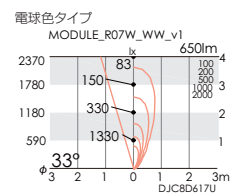

ERS3141S

○ ナチュラルホワイトタイプ(4000K)

ERS3142S

● 電球色タイプ(3000K)

ERS3143S

○ ナチュラルホワイトタイプ(4000K)

ERS3144S

● 電球色タイプ(3000K)