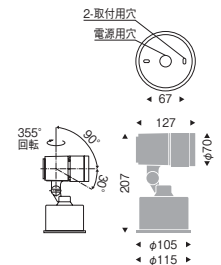

R-7

Small type

¥24,800 (電源ユニット付)

R-7 LEDモジュール
消費電力 14W

アルミダイキャスト
メタリック仕上 (シルバーメタリック)
透明強化ガラス
重: 1.3kg
任意方向取付可能
調光不可
防雨形
メンテナンス用LEDモジュール (別売) ▶P.143

LED素子は白熱灯・蛍光灯などの一般光源に比べ、バラツキがあるため発光色、明るさが異なる場合がありますのでご了承ください。