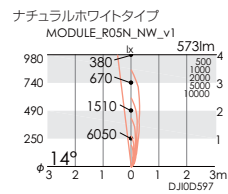

R-5

Small type

¥19,800 (電源ユニット付)

R-5 LEDモジュール
消費電力 11W

アルミダイキャスト
メタリック仕上 (シルバーメタリック)
透明強化ガラス
重: 1.3kg
任意方向取付可能
調光不可
防雨形
メンテナンス用LEDモジュール (別売) ▶P.143

LED素子は白熱灯・蛍光灯などの一般光源に比べ、バラツキがあるため発光色、明るさが異なる場合がありますのでご了承ください。

ERS3137S

○ ナチュラルホワイトタイプ(4000K)

ERS3138S

● 電球色タイプ(3000K)

ERS3139S

○ ナチュラルホワイトタイプ(4000K)

ERS3140S

● 電球色タイプ(3000K)

R-7

Small type

¥24,800 (電源ユニット付)

R-7 LEDモジュール
消費電力 14W

アルミダイキャスト
メタリック仕上 (シルバーメタリック)
透明強化ガラス
重: 1.3kg
任意方向取付可能
調光不可
防雨形
メンテナンス用LEDモジュール (別売) ▶P.143

LED素子は白熱灯・蛍光灯などの一般光源に比べ、バラツキがあるため発光色、明るさが異なる場合がありますのでご了承ください。