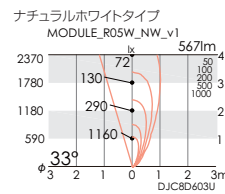

R-5

Small type

¥19,800 (電源ユニット付)

R-5 LEDモジュール
消費電力 11W

アルミダイキャスト
メタリック仕上 (シルバーメタリック)
透明強化ガラス
重: 1.3kg
任意方向取付可能
調光不可
防雨形
メンテナンス用LEDモジュール (別売) ▶P.143

LED素子は白熱灯・蛍光灯などの一般光源に比べ、バラツキがあるため発光色、明るさが異なる場合がありますのでご了承ください。

ERS3137S

○ ナチュラルホワイトタイプ(4000K)

ERS3138S

● 電球色タイプ(3000K)

ERS3139S

○ ナチュラルホワイトタイプ(4000K)

ERS3140S

● 電球色タイプ(3000K)

R-7

Small type

¥24,800 (電源ユニット付)

R-7 LEDモジュール
消費電力 14W

アルミダイキャスト
メタリック仕上 (シルバーメタリック)
透明強化ガラス
重: 1.3kg
任意方向取付可能
調光不可
防雨形
メンテナンス用LEDモジュール (別売) ▶P.143

LED素子は白熱灯・蛍光灯などの一般光源に比べ、バラツキがあるため発光色、明るさが異なる場合がありますのでご了承ください。