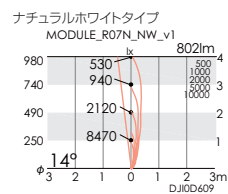

ERS3141S

○ ナチュラルホワイトタイプ(4000K)

ERS3142S

● 電球色タイプ(3000K)

ERS3143S

○ ナチュラルホワイトタイプ(4000K)

ERS3144S

● 電球色タイプ(3000K)