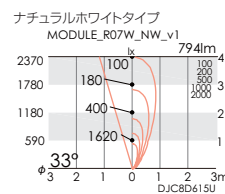

ERS3141S

○ ナチュラルホワイトタイプ(4000K)

ERS3142S

● 電球色タイプ(3000K)

ERS3143S

○ ナチュラルホワイトタイプ(4000K)

ERS3144S

● 電球色タイプ(3000K)