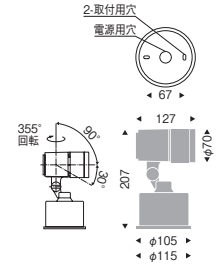

R-5

Small type

¥19,800 (電源ユニット付)

R-5 LEDモジュール
消費電力 11W

アルミダイキャスト
メタリック仕上 (シルバーメタリック)
透明強化ガラス
重: 1.3kg
任意方向取付可能
調光不可
防雨形
メンテナンス用LEDモジュール (別売) ▶P.143

LED素子は白熱灯・蛍光灯などの一般光源に比べ、バラツキがあるため発光色、明るさが異なる場合がありますのでご了承ください。

R-7

Small type

¥24,800 (電源ユニット付)

R-7 LEDモジュール
消費電力 14W

アルミダイキャスト
メタリック仕上 (シルバーメタリック)
透明強化ガラス
重: 1.3kg
任意方向取付可能
調光不可
防雨形
メンテナンス用LEDモジュール (別売) ▶P.143

LED素子は白熱灯・蛍光灯などの一般光源に比べ、バラツキがあるため発光色、明るさが異なる場合がありますのでご了承ください。