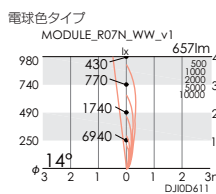

ERS3141S

○ ナチュラルホワイトタイプ(4000K)

ERS3142S

● 電球色タイプ(3000K)

ERS3143S

○ ナチュラルホワイトタイプ(4000K)

ERS3144S

● 電球色タイプ(3000K)