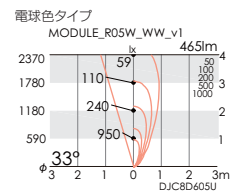

R-5

Small type

¥19,800 (電源ユニット付)

R-5 LEDモジュール
消費電力 11W

アルミダイキャスト
メタリック仕上 (シルバーメタリック)
透明強化ガラス
重: 1.3kg
任意方向取付可能
調光不可
防雨形
メンテナンス用LEDモジュール (別売) ▶P.143

LED素子は白熱灯・蛍光灯などの一般光源に比べ、バラツキがあるため発光色、明るさが異なる場合がありますのでご了承ください。

ERS3137S

○ ナチュラルホワイトタイプ(4000K)

ERS3138S

● 電球色タイプ(3000K)

ERS3139S

○ ナチュラルホワイトタイプ(4000K)

ERS3140S

● 電球色タイプ(3000K)

R-7

Small type

¥24,800 (電源ユニット付)

R-7 LEDモジュール
消費電力 14W

アルミダイキャスト
メタリック仕上 (シルバーメタリック)
透明強化ガラス
重: 1.3kg
任意方向取付可能
調光不可
防雨形
メンテナンス用LEDモジュール (別売) ▶P.143

LED素子は白熱灯・蛍光灯などの一般光源に比べ、バラツキがあるため発光色、明るさが異なる場合がありますのでご了承ください。