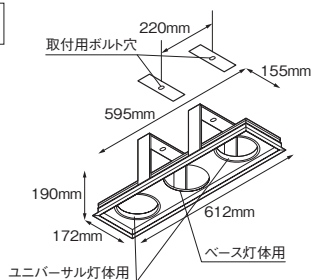

組合せいただく灯体は
P.94～97の中よりお選びください

4灯用（2×2）ハウジング

400

RB-304W ¥19,800 〈灯体ユニット別〉

枠：アルミ（白艶消）
コーン：アルミ（白艶消）
重：2.2kg
灯体ユニット別売
取付ボルト施工専用

組合せいただく灯体は
P.94～97の中よりお選びください

3灯用ハウジング（ベース灯体用）

160×600