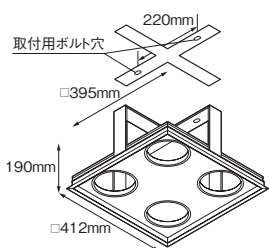

160×400

RB-302W ¥12,500 〈灯体ユニット別〉

枠：アルミ（白艶消）
コーン：アルミ（白艶消）
重：0.8kg
灯体ユニット別売
取付ボルト施工専用

組合せいただく灯体は
P.94～97の中よりお選びください

3灯用ハウジング

160×600

RB-303W ¥15,500 〈灯体ユニット別〉

枠：アルミ（白艶消）
コーン：アルミ（白艶消）
重：1.4kg
灯体ユニット別売
取付ボルト施工専用

組合せいただく灯体は
P.94～97の中よりお選びください

4灯用（2×2）ハウジング

400

RB-304W ¥19,800 〈灯体ユニット別〉

枠：アルミ（白艶消）
コーン：アルミ（白艶消）
重：2.2kg
灯体ユニット別売
取付ボルト施工専用

組合せいただく灯体は
P.94～97の中よりお選びください

3灯用ハウジング（ベース灯体用）

160×600