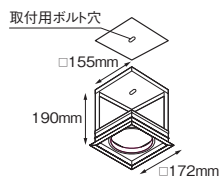

R series MOVING GYRO System

MOVING GYRO type III
ムービングジャイロ タイプIII

1灯用ハウジング

160

RB-301W ¥8,800 〈灯体ユニット別〉

枠：アルミ（白艶消）
コーン：アルミ（白艶消）
重：0.6kg
灯体ユニット別売
取付ボルト施工専用

組合せいただく灯体は
P.94～97の中よりお選びください