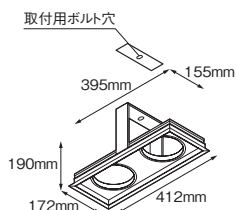

2灯用ハウジング

160×400

RB-302W ¥12,500 〈灯体ユニット別〉

枠：アルミ（白艶消）
コーン：アルミ（白艶消）
重：0.8kg
灯体ユニット別売
取付ボルト施工専用

組合せいただく灯体は
P.94～97の中よりお選びください