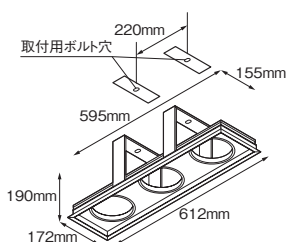

160×400

RB-302W ¥12,500 〈灯体ユニット別〉

枠：アルミ（白艶消）
コーン：アルミ（白艶消）
重：0.8kg
灯体ユニット別売
取付ボルト施工専用

組合せいただく灯体は
P.94～97の中よりお選びください

3灯用ハウジング

160×600

RB-303W ¥15,500 〈灯体ユニット別〉

枠：アルミ（白艶消）
コーン：アルミ（白艶消）
重：1.4kg
灯体ユニット別売
取付ボルト施工専用

組合せいただく灯体は
P.94～97の中よりお選びください

4灯用（2×2）ハウジング

400

RB-304W ¥19,800 〈灯体ユニット別〉

枠：アルミ（白艶消）
コーン：アルミ（白艶消）
重：2.2kg
灯体ユニット別売
取付ボルト施工専用

組合せいただく灯体は
P.94～97の中よりお選びください

3灯用ハウジング（ベース灯体用）

160×600