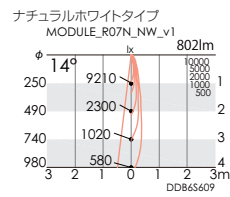

R-7

¥19,500 (電源ユニット付)

R-7 LEDモジュール
消費電力 14W

本体：アルミダイキャスト（白艶消）
重：1.1kg
調光不可

LED素子は白熱灯・蛍光灯などの一般光源に比べ、
パルスがあるため発光色、明るさが異なる場合が
ありますのでご了承ください。

メンテナンス用LEDモジュール（別売）▶P.143

ERS3007W

○ ナチュラルホワイトタイプ(4000K)

ERS3009W

○ ナチュラルホワイトタイプ(4000K)

ERS3011W

○ ナチュラルホワイトタイプ(4000K)

ERS3008W

● 電球色タイプ(3000K)

ERS3010W

● 電球色タイプ(3000K)

ERS3012W

● 電球色タイプ(3000K)

OPTION

拡散フィルター
RB-305B

¥1,500

ハニカムルーバ
RB-306B
黒艶消

¥4,000

物件名：SUIT SELECT_TENJIN
施工：(株) コナカ
クリエイティブディレクター：SAMURAI 佐藤可士和
店舗プロデュース：IRIKAWA Style & Holdings 入川秀人
店舗デザイン：窪田建築都市研究所 窪田茂