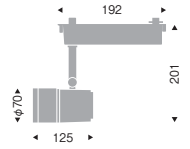

R-7

Small type

¥19,500 (電源ユニット付)

R-7 LEDモジュール
消費電力 14W

本体：アルミダイキャスト（白艶消）
重：1.1kg
調光不可

LED素子は白熱灯・蛍光灯などの一般光源に比べ、
パルスがあるため発光色、明るさが異なる場合が
ありますのでご了承ください。

メンテナンス用LEDモジュール（別売）▶P.143

ERS3007W