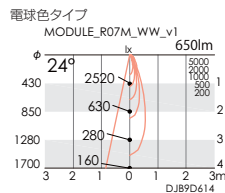

R-7

¥19,500 (電源ユニット付)

R-7 LEDモジュール
消費電力 14W

本体：アルミダイキャスト（白艶消）
重：1.1kg
調光不可

LED素子は白熱灯・蛍光灯などの一般光源に比べ、
パルスがあるため発光色、明るさが異なる場合が
ありますのでご了承ください。

メンテナンス用LEDモジュール（別売）▶P.143

ERS3007W

○ ナチュラルホワイトタイプ(4000K)

ERS3009W

○ ナチュラルホワイトタイプ(4000K)

ERS3011W

○ ナチュラルホワイトタイプ(4000K)

ERS3008W

● 電球色タイプ(3000K)

ERS3010W

● 電球色タイプ(3000K)

ERS3012W

● 電球色タイプ(3000K)

OPTION

拡散フィルター
RB-305B

¥1,500

ハニカムルーバ
RB-306B
黒艶消

¥4,000

物件名：SUIT SELECT_TENJIN
施工：(株) コナカ
クリエイティブディレクター：SAMURAI 佐藤可士和
店舗プロデュース：IRIKAWA Style & Holdings 入川秀人
店舗デザイン：窪田建築都市研究所 窪田茂