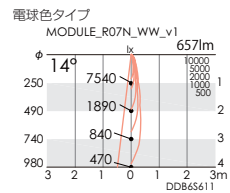

R-7

¥19,500 (電源ユニット付)

R-7 LEDモジュール
消費電力 14W

本体：アルミダイキャスト（白艶消）
重：1.1kg
調光不可

LED素子は白熱灯・蛍光灯などの一般光源に比べ、
パルスがあるため発光色、明るさが異なる場合が
ありますのでご了承ください。

メンテナンス用LEDモジュール（別売）▶P.143

ERS3007W

○ ナチュラルホワイトタイプ(4000K)

ERS3009W

○ ナチュラルホワイトタイプ(4000K)

ERS3011W

○ ナチュラルホワイトタイプ(4000K)

ERS3008W

● 電球色タイプ(3000K)

ERS3010W

● 電球色タイプ(3000K)

ERS3012W

● 電球色タイプ(3000K)

OPTION

拡散フィルター
RB-305B

¥1,500

ハニカムルーバ
RB-306B
黒艶消

¥4,000

物件名：SUIT SELECT_TENJIN
施工：(株) コナカ
クリエイティブディレクター：SAMURAI 佐藤可士和
店舗プロデュース：IRIKAWA Style & Holdings 入川秀人
店舗デザイン：窪田建築都市研究所 窪田茂