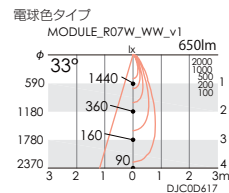

R-7

¥19,500 (電源ユニット付)

R-7 LEDモジュール
消費電力 14W

本体：アルミダイキャスト（白艶消）
重：1.1kg
調光不可

LED素子は白熱灯・蛍光灯などの一般光源に比べ、
パルスがあるため発光色、明るさが異なる場合が
ありますのでご了承ください。

メンテナンス用LEDモジュール（別売）▶P.143

ERS3007W

○ ナチュラルホワイトタイプ(4000K)

ERS3009W

○ ナチュラルホワイトタイプ(4000K)

ERS3011W

○ ナチュラルホワイトタイプ(4000K)

ERS3008W

● 電球色タイプ(3000K)

ERS3010W

● 電球色タイプ(3000K)

ERS3012W

● 電球色タイプ(3000K)

OPTION

拡散フィルター
RB-305B

¥1,500

ハニカムルーバ
RB-306B
黒艶消

¥4,000

物件名：SUIT SELECT_TENJIN
施工：(株) コナカ
クリエイティブディレクター：SAMURAI 佐藤可士和
店舗プロデュース：IRIKAWA Style & Holdings 入川秀人
店舗デザイン：窪田建築都市研究所 窪田茂