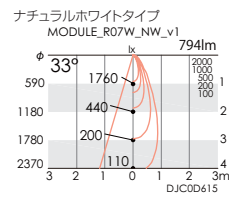

R-7

¥19,500 (電源ユニット付)

R-7 LEDモジュール
消費電力 14W

本体：アルミダイキャスト（白艶消）
重：1.1kg
調光不可

LED素子は白熱灯・蛍光灯などの一般光源に比べ、
パルスがあるため発光色、明るさが異なる場合が
ありますのでご了承ください。

メンテナンス用LEDモジュール（別売）▶P.143

ERS3007W

○ ナチュラルホワイトタイプ(4000K)

ERS3009W

○ ナチュラルホワイトタイプ(4000K)

ERS3011W

○ ナチュラルホワイトタイプ(4000K)

ERS3008W

● 電球色タイプ(3000K)

ERS3010W

● 電球色タイプ(3000K)

ERS3012W

● 電球色タイプ(3000K)

OPTION

拡散フィルター
RB-305B

¥1,500

ハニカムルーバ
RB-306B
黒艶消

¥4,000

物件名：SUIT SELECT_TENJIN
施工：(株) コナカ
クリエイティブディレクター：SAMURAI 佐藤可士和
店舗プロデュース：IRIKAWA Style & Holdings 入川秀人
店舗デザイン：窪田建築都市研究所 窪田茂