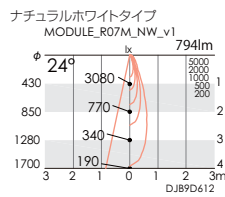

R-7

¥19,500 (電源ユニット付)

R-7 LEDモジュール
消費電力 14W

本体：アルミダイキャスト（白艶消）
重：1.1kg
調光不可

LED素子は白熱灯・蛍光灯などの一般光源に比べ、
パルスがあるため発光色、明るさが異なる場合が
ありますのでご了承ください。

メンテナンス用LEDモジュール（別売）▶P.143

ERS3007W

○ ナチュラルホワイトタイプ(4000K)

ERS3009W

○ ナチュラルホワイトタイプ(4000K)

ERS3011W

○ ナチュラルホワイトタイプ(4000K)

ERS3008W

● 電球色タイプ(3000K)

ERS3010W

● 電球色タイプ(3000K)

ERS3012W

● 電球色タイプ(3000K)

OPTION

拡散フィルター
RB-305B

¥1,500

ハニカムルーバ
RB-306B
黒艶消

¥4,000

物件名：SUIT SELECT_TENJIN
施工：(株) コナカ
クリエイティブディレクター：SAMURAI 佐藤可士和
店舗プロデュース：IRIKAWA Style & Holdings 入川秀人
店舗デザイン：窪田建築都市研究所 窪田茂