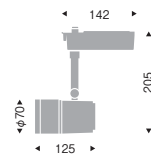

14°

24°

33°

ERS3001W

○ ナチュラルホワイトタイプ(4000K)

ERS3003W

○ ナチュラルホワイトタイプ(4000K)

ERS3005W

○ ナチュラルホワイトタイプ(4000K)

ERS3002W

● 電球色タイプ(3000K)

ERS3004W

● 電球色タイプ(3000K)