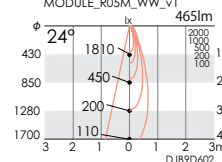

● 電球色タイプ(3000K)

ナチュラルホワイトタイプ
MODULE_R05N_NW_v1

ナチュラルホワイトタイプ
MODULE_R05M_NW_v1

ナチュラルホワイトタイプ
MODULE_R05W_NW_v1

電球色タイプ
MODULE_R05N_WW_v1

電球色タイプ
MODULE_R05M_WW_v1

電球色タイプ
MODULE_R05W_WW_v1

OPTION