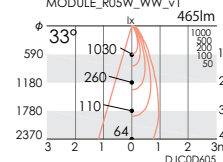

● 電球色タイプ(3000K)

ナチュラルホワイトタイプ
MODULE_R05N_NW_v1

ナチュラルホワイトタイプ
MODULE_R05M_NW_v1

ナチュラルホワイトタイプ
MODULE_R05W_NW_v1

電球色タイプ
MODULE_R05N_WW_v1

電球色タイプ
MODULE_R05M_WW_v1

電球色タイプ
MODULE_R05W_WW_v1

OPTION