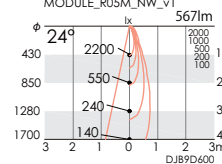

ナチュラルホワイトタイプ
MODULE_R05W_NW_v1