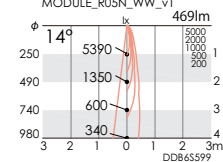

● 電球色タイプ(3000K)

ナチュラルホワイトタイプ
MODULE_R05N_NW_v1

ナチュラルホワイトタイプ
MODULE_R05M_NW_v1

ナチュラルホワイトタイプ
MODULE_R05W_NW_v1

電球色タイプ
MODULE_R05N_WW_v1

電球色タイプ
MODULE_R05M_WW_v1

電球色タイプ
MODULE_R05W_WW_v1

OPTION