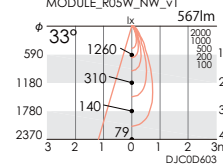

● 電球色タイプ(3000K)

ナチュラルホワイトタイプ
MODULE_R05N_NW_v1

ナチュラルホワイトタイプ
MODULE_R05M_NW_v1

ナチュラルホワイトタイプ
MODULE_R05W_NW_v1

電球色タイプ
MODULE_R05N_WW_v1

電球色タイプ
MODULE_R05M_WW_v1

電球色タイプ
MODULE_R05W_WW_v1

OPTION