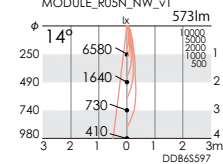

ERS3006W

● 電球色タイプ(3000K)

ナチュラルホワイトタイプ
MODULE_R05N_NW_v1

ナチュラルホワイトタイプ
MODULE_R05M_NW_v1