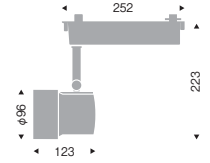

R-12

Medium type

¥29,800 (電源ユニット付)

R-12 LEDモジュール
消費電力 23W

本体：アルミダイキャスト（白艶消）
重：1.4kg
調光不可
メンテナンス用LEDモジュール（別売）▶P.143

LED素子は白熱灯・蛍光灯などの一般光源に比べ、バラストがあるため発光色、明るさが異なる場合がありますのでご了承ください。

10°	22°	36°	56°
ERS3066W ○ ナチュラルホワイトタイプ(4000K)	ERS3069W ○ ナチュラルホワイトタイプ(4000K)	ERS3072W ○ ナチュラルホワイトタイプ(4000K)	ERS3075W ○ ナチュラルホワイトタイプ(4000K)
ERS3067W ● 温白色タイプ(3500K)	ERS3070W ● 温白色タイプ(3500K)	ERS3073W ● 温白色タイプ(3500K)	ERS3076W ● 温白色タイプ(3500K)
ERS3068W ● 電球色タイプ(3000K)	ERS3071W ● 電球色タイプ(3000K)	ERS3074W ● 電球色タイプ(3000K)	ERS3077W ● 電球色タイプ(3000K)