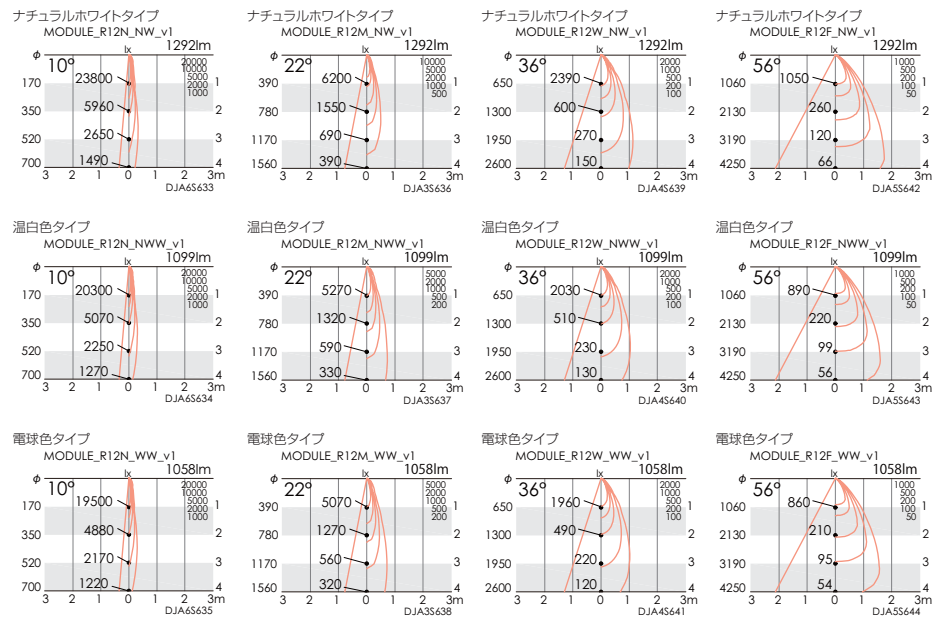

R-12

Medium type

¥29,800 (電源ユニット付)

R-12 LEDモジュール
消費電力 23W

本体：アルミダイキャスト（白艶消）
重：1.4kg
調光不可
メンテナンス用LEDモジュール（別売）▶P.143

LED素子は白熱灯・蛍光灯などの一般光源に比べ、バラストがあるため発光色、明るさが異なる場合がありますのでご了承ください。

10°	22°	36°	56°
ERS3066W ○ ナチュラルホワイトタイプ(4000K)	ERS3069W ○ ナチュラルホワイトタイプ(4000K)	ERS3072W ○ ナチュラルホワイトタイプ(4000K)	ERS3075W ○ ナチュラルホワイトタイプ(4000K)
ERS3067W ● 温白色タイプ(3500K)	ERS3070W ● 温白色タイプ(3500K)	ERS3073W ● 温白色タイプ(3500K)	ERS3076W ● 温白色タイプ(3500K)
ERS3068W ● 電球色タイプ(3000K)	ERS3071W ● 電球色タイプ(3000K)	ERS3074W ● 電球色タイプ(3000K)	ERS3077W ● 電球色タイプ(3000K)