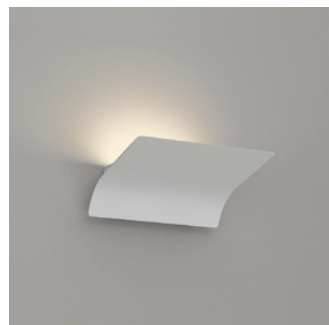

片側配光タイプ

ERB6207W ¥18,500

LEDユニット ブロック×1 1個 <100V>
白熱球60W形器具相当
消費電力：6.7W (調光不可)
白艶消
重0.7kg
光源寿命40,000時間
巾200 高81 出170mm

LEDユニット ブロック100:RA-611LB
電球色 (3000K) **Ra82**
固有エネルギー消費効率 / 97.1lm/w (651lm)