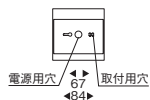

LEDユニット ブロック100:RA-611LB
電球色 (3000K) **Ra82**
固有エネルギー消費効率 / 96.2lm/w (645lm)