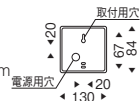

ERB6495W ¥24,800 <電源内蔵>

LEDモジュール 1個 <100V>
白熱球50W形器具相当
消費電力：6.7W (調光不可)
白艶消
重1.0kg
光源寿命40,000時間
LED交換不可
巾170 高170 出103mm

LEDモジュール
電球色 (3000K) **Ra82**
固有エネルギー消費効率 / 73.7lm/w (494lm)

ERB6343WA ¥11,800

LEDランプ×1 1個 <100V>
フロストクリプトン球40W形器具相当
消費電力：5.0W (調光不可)
白艶消
重0.5kg
光源寿命40,000時間
巾95 高95 出95mm