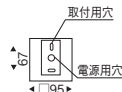

ERB6495W ¥24,800 <電源内蔵>

LEDモジュール 1個 <100V>
白熱球50W形器具相当
消費電力：6.7W (調光不可)
白艶消
重1.0kg
光源寿命40,000時間
LED交換不可
巾170 高170 出103mm

LEDモジュール
電球色 (3000K) **Ra82**
固有エネルギー消費効率 / 73.7lm/w (494lm)

ERB6343WA ¥11,800

LEDランプ×1 1個 <100V>
フロストクリプトン球40W形器具相当
消費電力：5.0W (調光不可)
白艶消
重0.5kg
光源寿命40,000時間
巾95 高95 出95mm