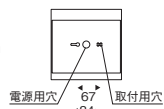

LEDユニット ブロック150:RA-613LB
電球色 (3000K) **Ra82**
固有エネルギー消費効率 / 99.6lm/w (947lm)