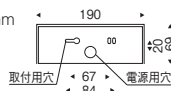

LEDユニット ブロック150:RA-613LB
電球色 (3000K) **Ra82**
固有エネルギー消費効率 / 100.5lm/w (955lm)