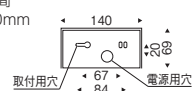

LEDユニット ブロック100:RA-611LB
電球色 (3000K) **Ra82**
固有エネルギー消費効率 / 97.1lm/w (651lm)