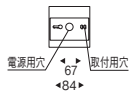

LEDユニット ブロック70:RA-609LB
電球色 (3000K) **Ra82**
固有エネルギー消費効率 / 105.0lm/w (420lm)