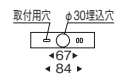

LEDユニット ブロック100:RA-611LB
電球色 (3000K) **Ra82**
固有エネルギー消費効率 / 96.2lm/w (645lm)