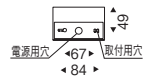

LEDユニット ブロック70:RA-609LB
電球色 (3000K) **Ra82**
固有エネルギー消費効率 / 105.0lm/w (420lm)