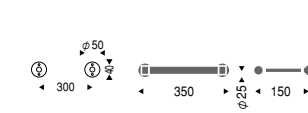

フロストクリプトン球 100W (E17)

PS45フロストクリプトン球 100W×1 E17 ランプ付
レザー仕上 (ダークグレー)
重 0.8kg

屋外での使用時は逆向取付不可
防雨形

パイプランプ 15W (E12)

パイプランプ 15W×1 E12 ランプ別売
黒
重 0.5kg

専用ランプ (パイプランプ 15W)
X-137CA ¥5,900
防雨形

フロストクリプトン球 60W (E17)

PS35フロストクリプトン球 60W×1 E17 ランプ付
メタリックレザー仕上 (シルバー)
アルミ鋳物
重 1.3kg

直接雨のあたる場所には使用できません
防滴形

コーティングハロゲン球 85W (E11)

コーティングハロゲン球 85W×1 E11 ランプ付
白艶消
ステンレス鏡面 (#600)
重 0.9kg

防雨形

φ50乳白ボール球 40W (E17)

φ50 乳白ボール球 40W×1 E17 ランプ付
黒艶消
乳白ガラス
重 1.4kg

屋外での使用時は逆向取付不可
防雨形

φ50 乳白ボール球 40W×1 E17 ランプ付
黒艶消
乳白ガラス
重 1.2kg

屋外での使用時は逆向取付不可
防雨形

電球形蛍光灯 EFA 10W形 (E26)

電球形蛍光灯 電球色 EFA10W形×1 E26 ランプ付
黒艶消
乳白ガラス
重 1.3kg

屋外での使用時は逆向取付不可
防雨形

この紙面に掲載の全商品の価格には、消費税は含まれておりません。

巻頭の「カタログガイド」に記述された内容をご確認の上、ご使用願います。