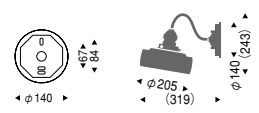

**EB-1776SL** ¥27,500

コーティングハロゲン球 85W×1 E11 ランプ付  
 白艶消  
 ステンレス鏡面 (#600)  
 重 0.9kg

防雨形

 φ50乳白ボール球 40W (E17)

**EB-2293BA** ¥11,800

φ50 乳白ボール球 40W×1 E17 ランプ付  
 黒艶消  
 乳白ガラス  
 重 1.4kg

屋外での使用時は逆向取付不可  
 防雨形

**EB-2296BA** ¥11,500

φ50 乳白ボール球 40W×1 E17 ランプ付  
 黒艶消  
 乳白ガラス  
 重 1.2kg

屋外での使用時は逆向取付不可  
 防雨形

 電球形蛍光灯 EFA 10W形 (E26)

**EB-2295BA** ¥13,500

電球形蛍光灯 電球色 EFA10W形×1 E26 ランプ付  
 黒艶消  
 乳白ガラス  
 重 1.3kg

屋外での使用時は逆向取付不可  
 防雨形