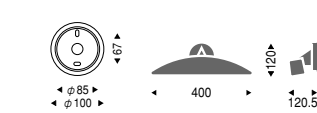

専用ランプ (パイプランプ 15W)  
 X-137CA ¥5,900  
 防雨形

 フロストクリプトン球 60W (E17)

**EB-2015S** ¥19,500

PS35フロストクリプトン球 60W×1 E17 ランプ付  
 メタリックレザー仕上 (シルバー)  
 アルミ鋳物  
 重 1.3kg

直接雨のあたる場所には使用できません  
 防滴形

 コーティングハロゲン球 85W (E11)

**EB-1776SL** ¥27,500

コーティングハロゲン球 85W×1 E11 ランプ付  
 白艶消  
 ステンレス鏡面 (#600)  
 重 0.9kg

防雨形

 φ50乳白ボール球 40W (E17)

**EB-2293BA** ¥11,800

φ50 乳白ボール球 40W×1 E17 ランプ付  
 黒艶消  
 乳白ガラス  
 重 1.4kg

屋外での使用時は逆向取付不可  
 防雨形