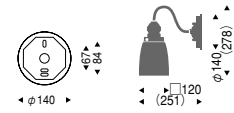

フロストクリプトン球 100W (E17)

PS45フロストクリプトン球 100W×1 E17 ランプ付
レザー仕上 (ダークグレー)
重 0.8kg

屋外での使用時は逆向取付不可
防雨形

パイプランプ 15W (E12)

パイプランプ 15W×1 E12 ランプ別売
黒
重 0.5kg

専用ランプ (パイプランプ 15W)
X-137CA ¥5,900
防雨形

フロストクリプトン球 60W (E17)

PS35フロストクリプトン球 60W×1 E17 ランプ付
メタリックレザー仕上 (シルバー)
アルミ鋳物
重 1.3kg

直接雨のあたる場所には使用できません
防滴形

コーティングハロゲン球 85W (E11)

コーティングハロゲン球 85W×1 E11 ランプ付
白艶消
ステンレス鏡面 (#600)
重 0.9kg

防雨形

φ50乳白ボール球 40W (E17)

φ50 乳白ボール球 40W×1 E17 ランプ付
黒艶消
乳白ガラス
重 1.4kg

屋外での使用時は逆向取付不可
防雨形

φ50 乳白ボール球 40W×1 E17 ランプ付
黒艶消
乳白ガラス
重 1.2kg

屋外での使用時は逆向取付不可
防雨形

電球形蛍光灯 EFA 10W形 (E26)

電球形蛍光灯 電球色 EFA10W形×1 E26 ランプ付
黒艶消
乳白ガラス
重 1.3kg

屋外での使用時は逆向取付不可
防雨形

この紙面に掲載の全商品の価格には、消費税は含まれておりません。

巻頭の「カタログガイド」に記述された内容をご確認の上、ご使用願います。