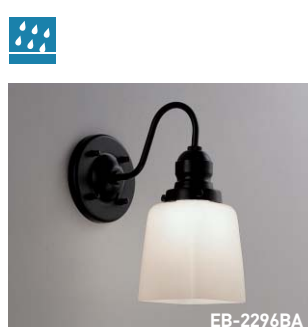

 フロストクリプトン球 100W (E17)

**EB-2274HA** ¥16,800      **EB-2274WA** ¥16,800

PS45フロストクリプトン球 100W×1 E17 ランプ付  
 レザー仕上 (ダークグレー)  
 重 0.8kg

屋外での使用時は逆向取付不可  
 防雨形

 パイプランプ 15W (E12)

**EB-1715B** ¥19,800

パイプランプ 15W×1 E12 ランプ別売  
 黒  
 重 0.5kg

専用ランプ (パイプランプ 15W)  
 X-137CA ¥5,900  
 防雨形

 フロストクリプトン球 60W (E17)

**EB-2015S** ¥19,500

PS35フロストクリプトン球 60W×1 E17 ランプ付  
 メタリックレザー仕上 (シルバー)  
 アルミ鋳物  
 重 1.3kg

直接雨のあたる場所には使用できません  
 防滴形

 コーティングハロゲン球 85W (E11)

**EB-1776SL** ¥27,500

コーティングハロゲン球 85W×1 E11 ランプ付  
 白艶消  
 ステンレス鏡面 (#600)  
 重 0.9kg

防雨形

 φ50乳白ボール球 40W (E17)

**EB-2293BA** ¥11,800

φ50 乳白ボール球 40W×1 E17 ランプ付  
 黒艶消  
 乳白ガラス  
 重 1.4kg

屋外での使用時は逆向取付不可  
 防雨形

**EB-2296BA** ¥11,500

φ50 乳白ボール球 40W×1 E17 ランプ付  
 黒艶消  
 乳白ガラス  
 重 1.2kg

屋外での使用時は逆向取付不可  
 防雨形

 電球形蛍光灯 EFA 10W形 (E26)

**EB-2295BA** ¥13,500

電球形蛍光灯 電球色 EFA10W形×1 E26 ランプ付  
 黒艶消  
 乳白ガラス  
 重 1.3kg

屋外での使用時は逆向取付不可  
 防雨形