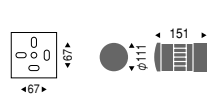

**EB-1776SL** ¥27,500

コーティングハロゲン球 85W×1 E11 ランプ付  
 白艶消  
 ステンレス鏡面 (#600)  
 重 0.9kg

防雨形

 φ50乳白ボール球 40W (E17)

**EB-2293BA** ¥11,800

φ50 乳白ボール球 40W×1 E17 ランプ付  
 黒艶消  
 乳白ガラス  
 重 1.4kg

屋外での使用時は逆向取付不可  
 防雨形