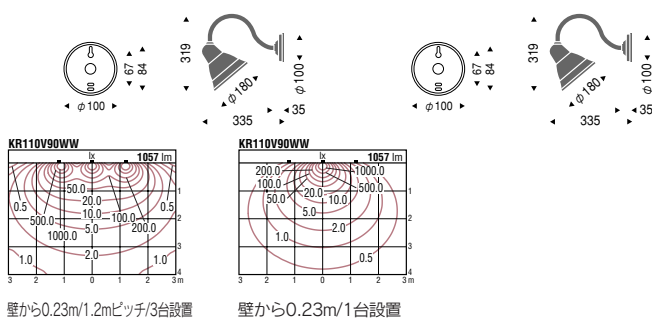

 フロストクリプトン球 100W (E17)

**EB-2274HA** ¥16,800      **EB-2274WA** ¥16,800

PS45フロストクリプトン球 100W×1 E17 ランプ付  
 レザー仕上 (ダークグレー)  
 重 0.8kg

屋外での使用時は逆向取付不可  
 防雨形

 パイプランプ 15W (E12)

**EB-1715B** ¥19,800

パイプランプ 15W×1 E12 ランプ別売  
 黒  
 重 0.5kg