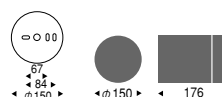

黒
 乳白消ガラス
 重 1.8kg

器具外結線専用型 (ボックス対応)
 壁面・天井面取付兼用型
 防湿形

電球形蛍光灯
EFD15W形 (E26)

EG-9587MA

EG-9587MA ¥9,800
 電球形蛍光灯 電球色
 EFD15W形×1 E26 ランプ付

黒
 乳白消ガラス
 重 1.0kg

器具外結線専用型 (ボックス対応)
 壁面・天井面取付兼用型
 防湿形

フロストクリプトン球 40W (E17)