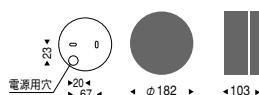

EB-2012H

EB-2012H ¥13,800
PS35フロストクリプトン球
40W×1 E17 ランプ付

レザー仕上 (ダークグレー)
アルミダイキャスト
乳白消ガラス
重 1.2kg

壁面・天井面取付兼用型
防湿防雨形