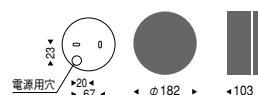

この紙面に掲載の全商品の価格には、消費税は含まれておりません。

特別な記載のないものは、写真方向以外の取り付けはできません。

浴室など滑りやすい場所でのガラス部品の脱着は破損によるけがのおそれがありますので、取り扱いに充分ご注意ください。

巻頭の「カタログガイド」に記載された内容をご確認の上、ご使用願います。