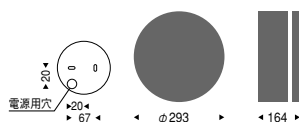

コンパクト蛍光灯
FDL18W

EB-2014W

EB-2014W ¥22,800
 〈100V〉 〈安定器付〉
 コンパクト蛍光灯 電球色
 FDL18W×1 ランプ付

白艶消
 アルミダイキャスト
 乳白消ガラス
 重 3.3kg

グロー式低力率
 壁面・天井面取付兼用型
 防湿防雨形

電球形蛍光灯
EFD15W形 (E26)

EG-9586BA

EG-9586BA ¥13,500
 電球形蛍光灯 電球色
 EFD15W形×1 E26 ランプ付