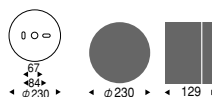

EB-2014W ¥22,800
〈100V〉 〈安定器付〉
コンパクト蛍光灯 電球色
FDL18W×1 ランプ付

白艶消
アルミダイキャスト
乳白消ガラス
重 3.3kg

グロー式低力率
壁面・天井面取付兼用型
防湿防雨形

EG-9586BA ¥13,500
電球形蛍光灯 電球色
EFD15W形×1 E26 ランプ付

黒
乳白消ガラス
重 1.8kg

器具外結線専用型 (ボックス対応)
壁面・天井面取付兼用型
防湿形

EG-9587MA ¥9,800
電球形蛍光灯 電球色
EFD15W形×1 E26 ランプ付

黒
乳白消ガラス
重 1.0kg

器具外結線専用型 (ボックス対応)
壁面・天井面取付兼用型
防湿形

EB-2012W ¥13,800
PS35フロストクリプトン球
40W×1 E17 ランプ付

白艶消
アルミダイキャスト
乳白消ガラス
重 1.2kg

壁面・天井面取付兼用型
防湿防雨形

EB-2012H ¥13,800
PS35フロストクリプトン球
40W×1 E17 ランプ付

レザー仕上 (ダークグレー)
アルミダイキャスト
乳白消ガラス
重 1.2kg

壁面・天井面取付兼用型
防湿防雨形

この紙面に掲載の全商品の価格には、消費税は含まれておりません。

特別な記載のないものは、写真方向以外の取り付けはできません。

浴室など滑りやすい場所でのガラス部品の脱着は破損によるけがのおそれがありますので、取り扱いに充分ご注意ください。

巻頭の「カタログガイド」に記載された内容をご確認の上、ご使用願います。