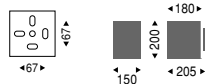

フロストクリプトン球 40W (E17)