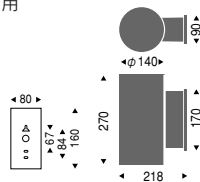

ビーム球 60W~120W (E26)
ハロゲンビーム球 IR-PAR38 60/100W (E26)

下配光タイプ
EB-1469S ¥24,500
メタリック仕上 (シルバーメタリック)

EB-1469H ¥24,500
レザー仕上 (ダークグレー)

ビーム球
60W~120W×1 E26 ランプ別売

ハロゲンビーム球 IR-PAR38
60/100W×1 E26 ランプ別売

アルミダイキャスト
重 1.7kg

下向専用
防雨形

ビーム球
散光形120W

専用ランプ (ビーム球60W~120W)
BF110V60W/D (散光形75W形)
BF110V80W/D (散光形100W形)
BF110V120W/D (散光形150W形)
※ビーム球120Wは屋外専用をご使用下さい。

専用ランプ (ハロゲンビーム球IR-PAR38 60/100W)
JDR110V60WN/K12N ¥2,700 (集光形60W)
JDR110V60WN/K12M ¥2,700 (散光形60W)
JDR110V100WN/K12N ¥2,700 (集光形100W)
JDR110V100WN/K12M ¥2,700 (散光形100W)