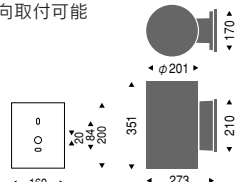

コンパクト蛍光灯 FHT24W

下配光タイプ
EB-2397SA ¥58,000
(100V~242V) (インバータ付)
メタリック仕上 (シルバーメタリック)

EB-2397HA ¥58,000
(100V~242V) (インバータ付)
レザー仕上 (ダークグレー)

コンパクト蛍光灯
FHT24W×1 ランプ別売

反射板: アルミ・鏡面仕上
ステンレス
透明強化ガラス
重 4.3kg

インバータ式高力率
上下両方向取付可能
防雨形