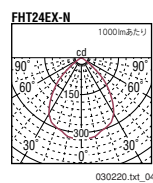

下配光タイプ
EB-2397SA ¥58,000
(100V~242V) (インバータ付)
メタリック仕上 (シルバーメタリック)

EB-2397HA ¥58,000
(100V~242V) (インバータ付)
レザー仕上 (ダークグレー)

コンパクト蛍光灯
FHT24W×1 ランプ別売

反射板: アルミ・鏡面仕上
ステンレス
透明強化ガラス
重 4.3kg

インバータ式高力率
上下両方向取付可能
防雨形

専用ランプ (コンパクト蛍光灯FHT24W)
FHT24EX-L-27/FAA ¥1,800 (電球色2700K)
FHT24EX-L/FAA ¥1,800 (電球色3000K)
FHT24EX-W/FAA ¥1,800 (白色4000K)
FHT24EX-N/FAA ¥1,800 (昼白色5000K)