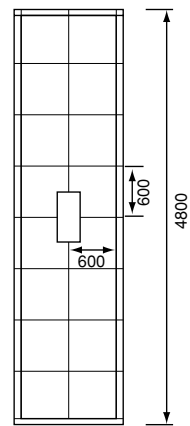

(mm)
<壁面配光写真データ>