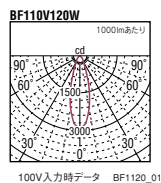

専用ランプ (ビーム球60W~120W)
BF110V60W/D (散光形75W形)
BF110V80W/D (散光形100W形)
BF110V120W/D (散光形150W形)
※ビーム球120Wは屋外専用をご使用下さい。

専用ランプ (ハロゲンビーム球IR-PAR38 60/100W)
JDR110V60WN/K12N ¥2,700 (集光形60W)
JDR110V60WN/K12M ¥2,700 (散光形60W)
JDR110V100WN/K12N ¥2,700 (集光形100W)
JDR110V100WN/K12M ¥2,700 (散光形100W)

コンパクト蛍光灯 FHT24W