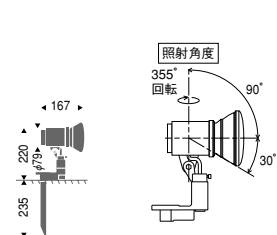

専用ランプ(ハロゲンビーム球IR-PAR38 60/100W)
JDR110V60WN/K12N ¥2,700 (集光形60W)
JDR110V60WN/K12M ¥2,700 (散光形60W)
JDR110V100WN/K12N ¥2,700 (集光形100W)
JDR110V100WN/K12M ¥2,700 (散光形100W)