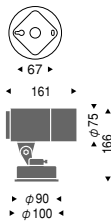

専用ランプ(ハロゲンボールスパイラルD形・E17口金7形)
EFD10EL/7-E17-H2 (電球色2800K)
EFD10EN/7-E17-H2 (昼白色5000K)
EFD10ED/7-E17-H2 (昼光色6700K)