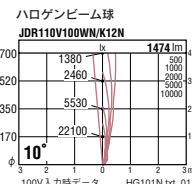

専用ランプ(ハロゲンビーム球IR-PAR38 60/100W)
JDR110V60WN/K12N ¥2,700 (集光形60W)
JDR110V60WN/K12M ¥2,700 (散光形60W)
JDR110V100WN/K12N ¥2,700 (集光形100W)
JDR110V100WN/K12M ¥2,700 (散光形100W)