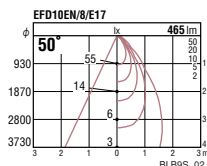

専用ランプ(ハロゲンボールスパイラルD形・E17口金7形)
EFD10EL/7-E17-H2 (電球色2800K)
EFD10EN/7-E17-H2 (昼白色5000K)
EFD10ED/7-E17-H2 (昼光色6700K)