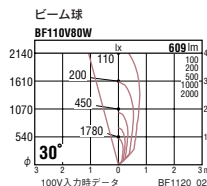

電球形蛍光灯 EFD 10W形 (E17)
(ハロゲンボールスパイラル専用)

ES-9368S ¥10,500
メタリック仕上(シルバーメタリック)
ES-9368H ¥10,500
レザー仕上(ダークグレー)

電球形蛍光灯
EFD 10W形×1 E17 ランプ別売

反射板：アルミ・鏡面仕上
アルミダイキャスト
透明強化ガラス
重 0.9kg

任意方向取付可能
防雨形
パナソニック電工製EFD10W形 E17
のランプご使用時、人が触れても安全な温度(灯体表面温度60℃未満)でお使いいただけます

専用ランプ(ハロゲンボールスパイラルD形・E17口金7形)
EFD10EL/7-E17-H2 (電球色2800K)
EFD10EN/7-E17-H2 (昼白色5000K)
EFD10ED/7-E17-H2 (昼光色6700K)

オプション

ハニカムルーバ
B-857B ¥4,500

黒
重 0.1kg

ES-9368S/H、ES-9369S/H取付専用(本体フード内部装着型)

ビーム球 60W~120W (E26)
ハロゲンビーム球IR-PAR38 60/100W (E26)

ES-8605S

ES-8605S ¥7,800
メタリック仕上(シルバーメタリック)
ES-8605H ¥7,800
レザー仕上(ダークグレー)

ビーム球
60W~120W×1 E26 ランプ別売

ハロゲンビーム球 IR-PAR38
60/100W×1 E26 ランプ別売
アルミダイキャスト
重 0.7kg

任意方向取付可能
人が容易に触れる恐れのある場所はさけてください
防雨形

ES-8943S

ES-8943S ¥14,500
メタリック仕上(シルバーメタリック)
ES-8943H ¥14,500
レザー仕上(ダークグレー)

ビーム球
60W~120W×1 E26 ランプ別売

ハロゲンビーム球 IR-PAR38
60/100W×1 E26 ランプ別売
アルミダイキャスト
重 1.5kg

キャブタイヤケーブル・Uキャップ付(5m)
アース工事が必要です
防雨形

専用ランプ(ハロゲンビーム球IR-PAR38 60/100W)
JDR110V60WN/K12N ¥2,700 (集光形60W)
JDR110V60WN/K12M ¥2,700 (散光形60W)
JDR110V100WN/K12N ¥2,700 (集光形100W)
JDR110V100WN/K12M ¥2,700 (散光形100W)