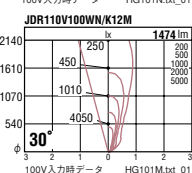

専用ランプ(ハロゲンビーム球IR-PAR38 60/100W)
JDR110V60WN/K12N ¥2,700 (集光形60W)
JDR110V60WN/K12M ¥2,700 (散光形60W)
JDR110V100WN/K12N ¥2,700 (集光形100W)
JDR110V100WN/K12M ¥2,700 (散光形100W)