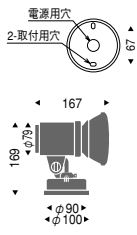

電球形蛍光灯 EFD 10W形 (E17)
(ハロゲンボールスパイラル専用)

ES-9368S ¥10,500
メタリック仕上(シルバーメタリック)
ES-9368H ¥10,500
レザー仕上(ダークグレー)

電球形蛍光灯
EFD 10W形×1 E17 ランプ別売

反射板：アルミ・鏡面仕上
アルミダイキャスト
透明強化ガラス
重 0.9kg

任意方向取付可能
防雨形
パナソニック電工製EFD10W形 E17
のランプご使用時、人が触れても安全な温度(灯体表面温度60℃未満)でお使いいただけます

専用ランプ(ハロゲンボールスパイラルD形・E17口金7形)
EFD10EL/7-E17-H2 (電球色2800K)
EFD10EN/7-E17-H2 (昼白色5000K)
EFD10ED/7-E17-H2 (昼光色6700K)

オプション

ハニカムルーバ
B-857B ¥4,500

黒
重 0.1kg

ES-9368S/H、ES-9369S/H取付専用(本体フード内部装着型)

ビーム球 60W~120W (E26)
ハロゲンビーム球IR-PAR38 60/100W (E26)

ES-8605S

ES-8605S ¥7,800
メタリック仕上(シルバーメタリック)
ES-8605H ¥7,800
レザー仕上(ダークグレー)

ビーム球
60W~120W×1 E26 ランプ別売

ハロゲンビーム球 IR-PAR38
60/100W×1 E26 ランプ別売
アルミダイキャスト
重 0.7kg

任意方向取付可能
人が容易に触れる恐れのある場所はさけてください
防雨形

ES-8943S

ES-8943S ¥14,500
メタリック仕上(シルバーメタリック)
ES-8943H ¥14,500
レザー仕上(ダークグレー)

ビーム球
60W~120W×1 E26 ランプ別売

ハロゲンビーム球 IR-PAR38
60/100W×1 E26 ランプ別売
アルミダイキャスト
重 1.5kg

キャブタイヤケーブル・Uキャップ付(5m)
アース工事が必要です
防雨形

専用ランプ(ハロゲンビーム球IR-PAR38 60/100W)
JDR110V60WN/K12N ¥2,700 (集光形60W)
JDR110V60WN/K12M ¥2,700 (散光形60W)
JDR110V100WN/K12N ¥2,700 (集光形100W)
JDR110V100WN/K12M ¥2,700 (散光形100W)