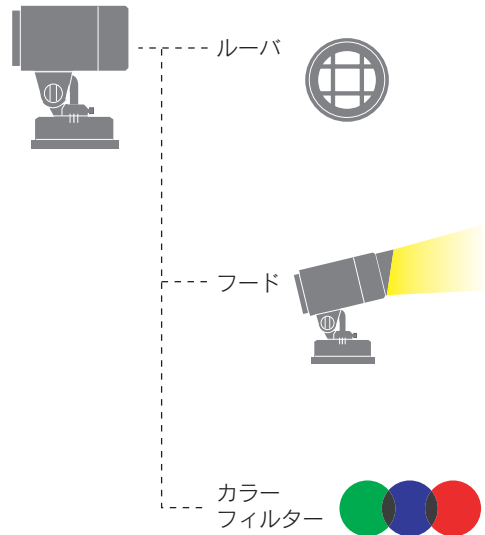

オプション

グレアカッタールーバやフード、3色のカラーフィルターなど、フードオプションを豊富にそろえていますので、様々な光の表現が可能です。(P.605~P.606までの器具に対応)