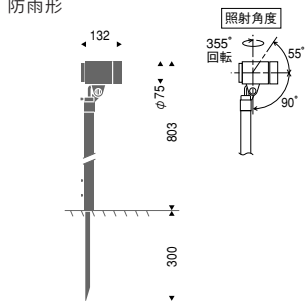

アルミダイキャスト  
透明強化ガラス  
重 1.2kg

床面取付不可  
アームタイプの施工は市販の  
ワイヤーで補強してください  
防雨形

ES-8940S

ES-8940H

**ES-8940S** ¥22,500

メタリック仕上 (シルバーメタリック)

**ES-8940H** ¥22,500

レーザー仕上 (ダークグレー)

φ50省電力ダイクロハロゲン球  
30/50W×1 E11 ランプ別売

アルミダイキャスト  
透明強化ガラス  
重 1.8kg

キャブタイプケーブル・Uキャップ付 (5m)  
アース工事が必要です  
防雨形