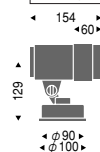

### オプション

グレアカッタールーバやフード、3色のカラーフィルターなど、フードオプションを豊富にそろえていますので、様々な光の表現が可能です。(P.605~P.606までの器具に対応)

ルーバ  
**B-491S** ¥6,800

メタリック仕上 (シルバーメタリック)

**B-491HA** ¥6,800

レーザー仕上 (ダークグレー)

アルミ  
重 0.1kg

#### 取付時寸法

カラーフィルター (強化ガラス)  
**B-680A** (ブルー) ¥6,800

**B-680G** (グリーン) ¥6,800

**B-680R** (レッド) ¥6,800

メタリック仕上 (シルバーメタリック)

**B-492AA** (ブルー) ¥6,800

**B-492GA** (グリーン) ¥6,800

**B-492RA** (レッド) ¥6,800