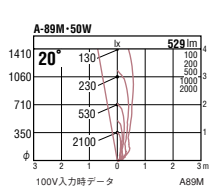

φ50省電力ダイクロハロゲン球  
30/50W×1 E11 ランプ別売

アルミダイキャスト  
透明強化ガラス  
重 1.8kg

キャブタイプケーブル・Uキャップ付 (5m)  
アース工事が必要です  
防雨形