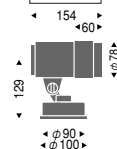

φ50省電力ダイクロハロゲン球 30/50W (E11)

ES-8604S ¥15,000

メタリック仕上 (シルバーメタリック)

ES-8604H ¥15,000

レーザー仕上 (ダークグレー)

φ50省電力ダイクロハロゲン球
30/50W×1 E11 ランプ別売

アルミダイキャスト
透明強化ガラス
重 1.2kg

床面取付不可
アームタイプの施工は市販の
ワイヤーで補強してください
防雨形

ES-8940S ¥22,500

メタリック仕上 (シルバーメタリック)

ES-8940H ¥22,500

レーザー仕上 (ダークグレー)

φ50省電力ダイクロハロゲン球
30/50W×1 E11 ランプ別売

アルミダイキャスト
透明強化ガラス
重 1.8kg

キャブタイプケーブル・Uキャップ付 (5m)
アース工事が必要です
防雨形

専用ランプ (φ50省電力ダイクロハロゲン球)

- A-88N ¥2,600 (狭角30W)
- A-88M ¥2,600 (中角30W)
- A-88W ¥2,600 (広角30W)

専用ランプ (φ50省電力ダイクロハロゲン球)

- A-89N ¥2,600 (狭角50W)
- A-89M ¥2,600 (中角50W)
- A-89W ¥2,600 (広角50W)

オプション

グレアカッタールーバやフード、3色のカラーフィルターなど、フードオプションを豊富にそろえていますので、様々な光の表現が可能です。(P.605~P.606までの器具に対応)

ルーバ
B-491S ¥6,800

メタリック仕上 (シルバーメタリック)

B-491HA ¥6,800

レーザー仕上 (ダークグレー)

アルミ
重 0.1kg

取付時寸法

カラーフィルター (強化ガラス)
B-680A (ブルー) ¥6,800

B-680G (グリーン) ¥6,800

B-680R (レッド) ¥6,800

メタリック仕上 (シルバーメタリック)

B-492AA (ブルー) ¥6,800

B-492GA (グリーン) ¥6,800

B-492RA (レッド) ¥6,800

レーザー仕上 (ダークグレー)

アルミ
重 0.1kg

取付時寸法

フード
B-490S ¥5,600

メタリック仕上 (シルバーメタリック)

B-490HA ¥5,600

レーザー仕上 (ダークグレー)

アルミ
重 0.1kg

取付時寸法