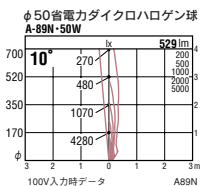

### φ50省電力ダイクロハロゲン球 30/50W (E11)

ES-8604S

ES-8604H

**ES-8604S** ¥15,000

メタリック仕上 (シルバーメタリック)

**ES-8604H** ¥15,000

レーザー仕上 (ダークグレー)

φ50省電力ダイクロハロゲン球  
30/50W×1 E11 ランプ別売

アルミダイキャスト  
透明強化ガラス  
重 1.2kg

床面取付不可  
アームタイプの施工は市販の  
ワイヤーで補強してください  
防雨形

ES-8940S

ES-8940H

**ES-8940S** ¥22,500

メタリック仕上 (シルバーメタリック)

**ES-8940H** ¥22,500

レーザー仕上 (ダークグレー)

φ50省電力ダイクロハロゲン球  
30/50W×1 E11 ランプ別売

アルミダイキャスト  
透明強化ガラス  
重 1.8kg

キャブタイプケーブル・Uキャップ付 (5m)  
アース工事が必要です  
防雨形