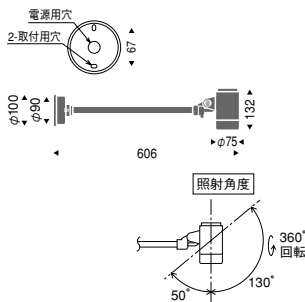

アルミダイキャスト  
透明強化ガラス  
重 1.2kg

床面取付不可  
アームタイプの施工は市販の  
ワイヤーで補強してください  
防雨形

ES-8940S

ES-8940H

**ES-8940S** ¥22,500

メタリック仕上 (シルバーメタリック)

**ES-8940H** ¥22,500

レーザー仕上 (ダークグレー)

φ50省電力ダイクロハロゲン球  
30/50W×1 E11 ランプ別売

アルミダイキャスト  
透明強化ガラス  
重 1.8kg

キャブタイプケーブル・Uキャップ付 (5m)  
アース工事が必要です  
防雨形