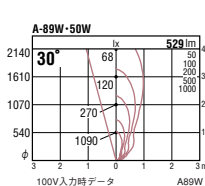

φ50省電力ダイクロハロゲン球  
30/50W×1 E11 ランプ別売

アルミダイキャスト  
透明強化ガラス  
重 1.8kg

キャブタイプケーブル・Uキャップ付 (5m)  
アース工事が必要です  
防雨形