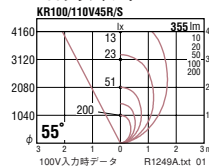

R50クリプトン球
50W×1 E17 ランプ別売

アルミダイキャスト
透明強化ガラス
重 1.6kg

キャプタイヤケーブル・Uキャップ付 (5m)
アース工事が必要です
防雨形

φ50省電力ダイクロハロゲン球

R50クリプトン球

専用ランプ (φ50省電力ダイクロハロゲン球)

A-88N ¥2,600 (狭角30W)
A-88M ¥2,600 (中角30W)
A-88W ¥2,600 (広角30W)

専用ランプ (φ50省電力ダイクロハロゲン球)