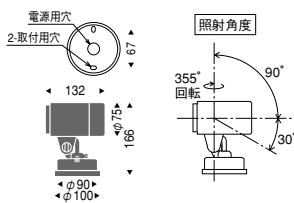

ES-8601H

ES-8601S ¥8,500
メタリック仕上 (シルバーメタリック)
ES-8601H ¥8,500
レザー仕上 (ダークグレー)

R50クリプトン球
50W×1 E17 ランプ別売

アルミダイキャスト
透明強化ガラス
重 0.8kg

任意方向取付可能
人が容易に触れる恐れのある場所はさけてください
防雨形

ES-8941S

ES-8941H

ES-8941S ¥14,900
メタリック仕上 (シルバーメタリック)
ES-8941H ¥14,900
レザー仕上 (ダークグレー)

R50クリプトン球
50W×1 E17 ランプ別売

アルミダイキャスト
透明強化ガラス
重 1.6kg

キャプタイヤケーブル・Uキャップ付 (5m)
アース工事が必要です
防雨形

φ50省電力ダイクロハロゲン球

R50クリプトン球

専用ランプ (φ50省電力ダイクロハロゲン球)

A-88N ¥2,600 (狭角30W)
A-88M ¥2,600 (中角30W)
A-88W ¥2,600 (広角30W)

専用ランプ (φ50省電力ダイクロハロゲン球)