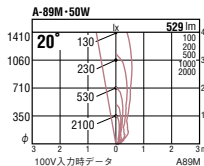

φ50省電力ダイクロハロゲン球