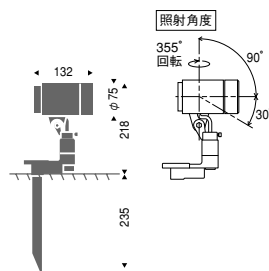

ES-8601H

ES-8601S ¥8,500
メタリック仕上 (シルバーメタリック)
ES-8601H ¥8,500
レザー仕上 (ダークグレー)

R50クリプトン球
50W×1 E17 ランプ別売

アルミダイキャスト
透明強化ガラス
重 0.8kg

任意方向取付可能
人が容易に触れる恐れのある場所はさけてください
防雨形

ES-8941S

ES-8941H

ES-8941S ¥14,900
メタリック仕上 (シルバーメタリック)
ES-8941H ¥14,900
レザー仕上 (ダークグレー)

R50クリプトン球
50W×1 E17 ランプ別売

アルミダイキャスト
透明強化ガラス
重 1.6kg

キャプタイヤケーブル・Uキャップ付 (5m)
アース工事が必要です
防雨形

φ50省電力ダイクロハロゲン球

R50クリプトン球

専用ランプ (φ50省電力ダイクロハロゲン球)

A-88N ¥2,600 (狭角30W)
A-88M ¥2,600 (中角30W)
A-88W ¥2,600 (広角30W)

専用ランプ (φ50省電力ダイクロハロゲン球)