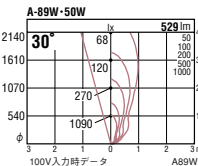

φ50省電力ダイクロハロゲン球