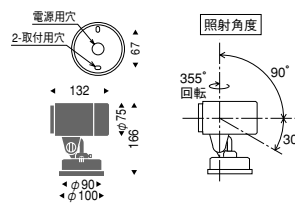

ES-8601H

ES-8601S ¥8,500
メタリック仕上 (シルバーメタリック)
ES-8601H ¥8,500
レザー仕上 (ダークグレー)

R50クリプトン球
50W×1 E17 ランプ別売

アルミダイキャスト
透明強化ガラス
重 0.8kg

任意方向取付可能
人が容易に触れる恐れのある場所はさけてください
防雨形

ES-8941S

ES-8941H

ES-8941S ¥14,900
メタリック仕上 (シルバーメタリック)
ES-8941H ¥14,900
レザー仕上 (ダークグレー)

R50クリプトン球
50W×1 E17 ランプ別売

アルミダイキャスト
透明強化ガラス
重 1.6kg

キャプタイヤケーブル・Uキャップ付 (5m)
アース工事が必要です
防雨形

φ50省電力ダイクロハロゲン球

R50クリプトン球

専用ランプ (φ50省電力ダイクロハロゲン球)

A-88N ¥2,600 (狭角30W)
A-88M ¥2,600 (中角30W)
A-88W ¥2,600 (広角30W)

専用ランプ (φ50省電力ダイクロハロゲン球)