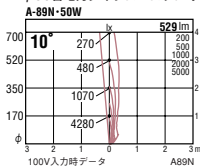

φ50省電力ダイクロハロゲン球