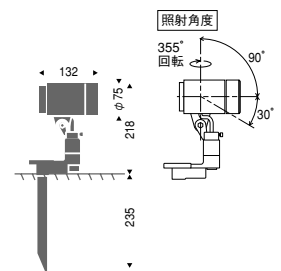

ES-8601H

ES-8601S ¥8,500
メタリック仕上 (シルバーメタリック)
ES-8601H ¥8,500
レザー仕上 (ダークグレー)

R50クリプトン球
50W×1 E17 ランプ別売

アルミダイキャスト
透明強化ガラス
重 0.8kg

任意方向取付可能
人が容易に触れる恐れのある場所はさけてください
防雨形

ES-8941S

ES-8941H

ES-8941S ¥14,900
メタリック仕上 (シルバーメタリック)
ES-8941H ¥14,900
レザー仕上 (ダークグレー)

R50クリプトン球
50W×1 E17 ランプ別売

アルミダイキャスト
透明強化ガラス
重 1.6kg

キャプタイヤケーブル・Uキャップ付 (5m)
アース工事が必要です
防雨形

φ50省電力ダイクロハロゲン球

R50クリプトン球

専用ランプ (φ50省電力ダイクロハロゲン球)

A-88N ¥2,600 (狭角30W)
A-88M ¥2,600 (中角30W)
A-88W ¥2,600 (広角30W)

専用ランプ (φ50省電力ダイクロハロゲン球)