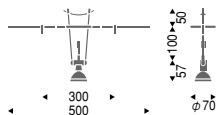

## 12V

12Vφ50ダイクロハロゲン球  
 50W×1 (GU5.3)

12V 低内圧ハロゲン球  
 20W×1 (G4)

灯体  
**ES-8422BC** ¥12,500  
 〈トランス別〉

12Vφ50ダイクロハロゲン球  
 50W×1 GU5.3 ランプ別売

クロームメッキ・黒艶消  
 透明アクリル  
 重 0.1kg

専用トランス別売 (別置形)  
 首振角度180°・回転135°  
 12V低内圧ハロゲン球20WG4は  
 ご使用になれません