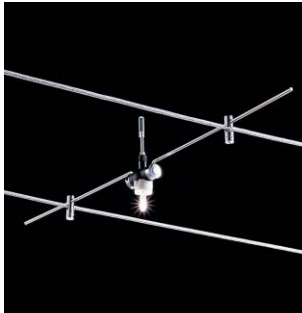

# ワイヤーシステム

12V電源線兼用のケーブル入ワイヤーと、シンプルな灯体が、軽快で自由な空間イメージを実現させます。

この写真の著作権は、(株) 遠藤照明にはありません。  
無許可で使用すると著作権の侵害になりますので、  
使用しないでください。

(株) 立岩本社ビル(愛知県・豊橋市)  
 施主：(株) 立岩  
 設計：オゾン設計室

この写真の著作権は、(株) 遠藤照明にはありません。  
無許可で使用すると著作権の侵害になりますので、  
使用しないでください。

## 12V

12Vφ50ダイクロハロゲン球  
 50W×1 (GU5.3)

12V 低内圧ハロゲン球  
 20W×1 (G4)

灯体  
**ES-8422BC** ¥12,500  
 〈トランス別〉

12Vφ50ダイクロハロゲン球  
 50W×1 GU5.3 ランプ別売

クロームメッキ・黒艶消  
 透明アクリル  
 重 0.1kg

専用トランス別売 (別置形)  
 首振角度180°・回転135°  
 12V低内圧ハロゲン球20WG4は  
 ご使用になれません

灯体  
**EP-9165BC** ¥10,500  
 〈トランス別〉

12V低内圧ハロゲン球  
 20W×1 G4 ランプ別売

クロームメッキ・黒艶消  
 透明アクリル  
 重 0.1kg

専用トランス別売 (別置形)  
 首振角度360°  
 12Vφ50ダイクロハロゲン球  
 50WGU5.3はご使用になれません

専用ランプ (12Vφ50ダイクロハロゲン球ピン式)  
 JR12V50WKN/5GUHi ¥2,400 (狭角 50W)  
 JR12V50WKM/5GUHi ¥2,400 (中角 50W)  
 JR12V50WKW/5GUHi ¥2,400 (広角 50W)