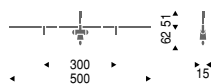

専用ランプ (12Vφ50ダイクロハロゲン球ピン式)
JR12V50WKN/5GUHi ¥2,400 (狭角 50W)
JR12V50WKM/5GUHi ¥2,400 (中角 50W)
JR12V50WKW/5GUHi ¥2,400 (広角 50W)

専用ランプ (12V低封入圧ハロゲン球ピン式)
J12V20W-AXS ¥900 (低封入圧タイプ)