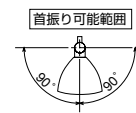

白艶消
アルミ
反射板: アルミ・鏡面仕上
重 2.0kg
近接照射限度0.3m

インバータ式高効率

フレンジタイプ

ES-8971WA

70°×55°
ES-8971WA ¥26,800
<100V/200V> (インバータ付)
T5管蛍光灯
FHF24W×2 ランプ別売

白艶消
アルミ
反射板: アルミ・鏡面仕上
重 3.1kg
近接照射限度0.3m

インバータ式高効率
壁面・天井面・床面取付兼用型

専用ランプ (T5管蛍光灯 FHF24W)