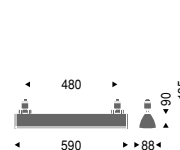

白艶消
アルミ
反射板: アルミ・鏡面仕上
重 2.0kg
近接照射限度0.3m

インバータ式高効率

フレンジタイプ

ES-8971WA

70°×55°
ES-8971WA ¥26,800
<100V/200V> (インバータ付)
T5管蛍光灯
FHF24W×2 ランプ別売

白艶消
アルミ
反射板: アルミ・鏡面仕上
重 3.1kg
近接照射限度0.3m

インバータ式高効率
壁面・天井面・床面取付兼用型

専用ランプ (T5管蛍光灯 FHF24W)