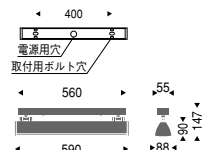

白艶消
アルミ
反射板: アルミ・鏡面仕上
重 2.0kg
近接照射限度0.3m

インバータ式高効率

フレンジタイプ

ES-8971WA

70°×55°
ES-8971WA ¥26,800
<100V/200V> (インバータ付)
T5管蛍光灯
FHF24W×2 ランプ別売

白艶消
アルミ
反射板: アルミ・鏡面仕上
重 3.1kg
近接照射限度0.3m

インバータ式高効率
壁面・天井面・床面取付兼用型

専用ランプ (T5管蛍光灯 FHF24W)