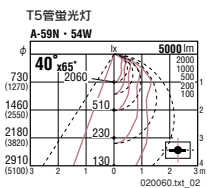

散光タイプ

70°×55°

EK-8486WB ¥27,500
<100V> (インバータ付)
白艶消

EK-8486BB ¥27,500
<100V> (インバータ付)
黒艶消

重 2.9kg

T5管蛍光灯
FHF54W×1 ランプ別売

[4070lm/53W] [76.8lm/W]
アース付ダクトをご使用ください
24Wタイプ (受注生産)

インバータ式高効率
省エネ法区分: II