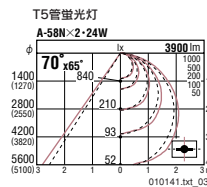

白艶消
アルミ
反射板: アルミ・鏡面仕上
重 2.0kg
近接照射限度0.3m

インバータ式高効率

フレンジタイプ

ES-8971WA

70°×55°
ES-8971WA ¥26,800
<100V/200V> (インバータ付)
T5管蛍光灯
FHF24W×2 ランプ別売

白艶消
アルミ
反射板: アルミ・鏡面仕上
重 3.1kg
近接照射限度0.3m

インバータ式高効率
壁面・天井面・床面取付兼用型

専用ランプ (T5管蛍光灯 FHF24W)