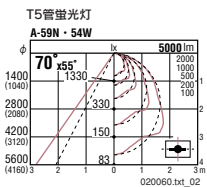

散光タイプ

70°×55°

EK-8486WB ¥27,500
<100V> (インバータ付)
白艶消

EK-8486BB ¥27,500
<100V> (インバータ付)
黒艶消

重 2.9kg

T5管蛍光灯
FHF54W×1 ランプ別売

[4070lm/53W] [76.8lm/W]
アース付ダクトをご使用ください
24Wタイプ (受注生産)

インバータ式高効率
省エネ法区分: II