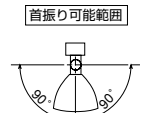

白艶消
アルミ
反射板: アルミ・鏡面仕上
重 2.0kg
近接照射限度0.3m

インバータ式高効率

フレンジタイプ

ES-8971WA

70°×55°
ES-8971WA ¥26,800
<100V/200V> (インバータ付)
T5管蛍光灯
FHF24W×2 ランプ別売

白艶消
アルミ
反射板: アルミ・鏡面仕上
重 3.1kg
近接照射限度0.3m

インバータ式高効率
壁面・天井面・床面取付兼用型

専用ランプ (T5管蛍光灯 FHF24W)