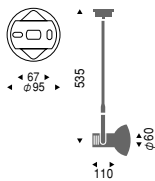

φ80レフレクター球
60/100W×1 E26 ランプ別売

アルミ
重 0.3kg
近接照射限度0.5m

フレンジタイプ

ES-2844WA

ES-2845BA

ES-2844WA ¥2,980

白艶消

ES-2845BA ¥2,980

黒艶消

φ80レフレクター球
60/100W×1 E26 ランプ別売

アルミ
重 0.4kg
近接照射限度0.5m

クリップタイプ

ES-8542W

ES-8542B

ES-8542W ¥4,200

白艶消

ES-8542B ¥4,200

黒艶消

φ80レフレクター球
60/100W×1 E26 ランプ別売

アルミ
重 0.5kg
近接照射限度0.5m

コード・中間スイッチ・Uキャップ付 (1.4m)
クリップはパイプに取付可能 (φ13~φ30mm)

専用ランプ (レフレクター球φ80形60/100W)
RF110V57W R80ESWK ¥390 (散光形60W形)
RF110V90W/D (散光形100W形)
RS110V100W ¥390 (集光形100W)