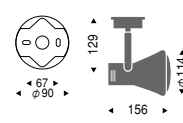

φ80レフレクター球
60/100W×1 E26 ランプ別売

アルミ
重 0.3kg
近接照射限度0.5m

フレンジタイプ

ES-2844WA

ES-2845BA

ES-2844WA ¥2,980

白艶消

ES-2845BA ¥2,980

黒艶消

φ80レフレクター球
60/100W×1 E26 ランプ別売

アルミ
重 0.4kg
近接照射限度0.5m

クリップタイプ

ES-8542W

ES-8542B

ES-8542W ¥4,200

白艶消

ES-8542B ¥4,200

黒艶消

φ80レフレクター球
60/100W×1 E26 ランプ別売

アルミ
重 0.5kg
近接照射限度0.5m

コード・中間スイッチ・Uキャップ付 (1.4m)
クリップはパイプに取付可能 (φ13~φ30mm)

専用ランプ (レフレクター球φ80形60/100W)
RF110V57W R80ESWK ¥390 (散光形60W形)
RF110V90W/D (散光形100W形)
RS110V100W ¥390 (集光形100W)