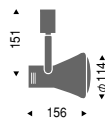

φ80レフレクター球
60/100W×1 E26 ランプ別売

アルミ
重 0.3kg
近接照射限度0.5m

フレンジタイプ

ES-2844WA

ES-2845BA

ES-2844WA ¥2,980

白艶消

ES-2845BA ¥2,980

黒艶消

φ80レフレクター球
60/100W×1 E26 ランプ別売

アルミ
重 0.4kg
近接照射限度0.5m

クリップタイプ

ES-8542W

ES-8542B

ES-8542W ¥4,200

白艶消

ES-8542B ¥4,200

黒艶消

φ80レフレクター球
60/100W×1 E26 ランプ別売

アルミ
重 0.5kg
近接照射限度0.5m

コード・中間スイッチ・Uキャップ付 (1.4m)
クリップはパイプに取付可能 (φ13~φ30mm)

専用ランプ (レフレクター球φ80形60/100W)
RF110V57W R80ESWK ¥390 (散光形60W形)
RF110V90W/D (散光形100W形)
RS110V100W ¥390 (集光形100W)