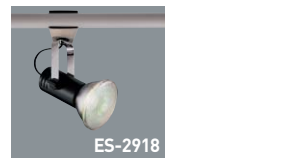

ハロゲンビーム球 IR-PAR38 60/100W
 ビーム球 60W~120W (E26)

90° 355°
 首振り 回転

100V

プラグタイプ

ES-2907

ES-2907 ¥2,980
 白艶消
ES-2910 ¥2,980
 黒艶消

ハロゲンビーム球 IR-PAR38
 60/100W×1 E26 ランプ別売
 ビーム球
 60W~120W×1 E26 ランプ別売
 重 0.4kg
 近接照射限度1.0m

90° 355°
 首振り 回転

100V

フレンジタイプ

ES-2847WA

ES-2847WA ¥2,300
 白艶消
ES-2846BA ¥2,300
 黒艶消

ハロゲンビーム球 IR-PAR38
 60/100W×1 E26 ランプ別売
 ビーム球
 60W~120W×1 E26 ランプ別売
 重 0.5kg
 近接照射限度1.0m

90° 355°
 首振り 回転

100V

クリップタイプ

ES-2915

ES-2915 ¥3,600
 白艶消
ES-2918 ¥3,600
 黒艶消

ハロゲンビーム球 IR-PAR38
 60/100W×1 E26 ランプ別売
 ビーム球
 60W~120W×1 E26 ランプ別売
 重 0.6kg
 近接照射限度1.0m
 器具外リード線付 (0.13m)
 クリップはパイプに取付可能 (φ13~φ30mm)

90° 355°
 首振り 回転