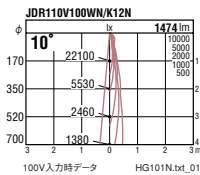

クリップタイプ

ES-2915

ES-2915 ¥3,600
 白艶消
ES-2918 ¥3,600
 黒艶消

ハロゲンビーム球 IR-PAR38
 60/100W×1 E26 ランプ別売
 ビーム球
 60W~120W×1 E26 ランプ別売
 重 0.6kg
 近接照射限度1.0m
 器具外リード線付 (0.13m)
 クリップはパイプに取付可能 (φ13~φ30mm)

90° 355°
 首振り 回転

100V

ロングパイプタイプ (プラグ)

ES-2911

ES-2914

ES-2911 ¥4,600
 白艶消
ES-2914 ¥4,600
 黒艶消

ハロゲンビーム球 IR-PAR38
 60/100W×1 E26 ランプ別売
 ビーム球
 60W~120W×1 E26 ランプ別売
 重 0.6kg
 近接照射限度1.0m

専用ランプ (ハロゲンビーム球IR-PAR38 60/100W)
 JDR110V60WN/K12N ¥2,700 (集光形60W)
 JDR110V60WN/K12M ¥2,700 (散光形60W)
 JDR110V100WN/K12N ¥2,700 (集光形100W)
 JDR110V100WN/K12M ¥2,700 (散光形100W)