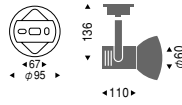

クリップタイプ

ES-2915

ES-2915 ¥3,600
 白艶消
ES-2918 ¥3,600
 黒艶消

ハロゲンビーム球 IR-PAR38
 60/100W×1 E26 ランプ別売
 ビーム球
 60W~120W×1 E26 ランプ別売
 重 0.6kg
 近接照射限度1.0m
 器具外リード線付 (0.13m)
 クリップはパイプに取付可能 (φ13~φ30mm)

90° 355°
 首振り 回転

100V

ロングパイプタイプ (プラグ)

ES-2911

ES-2914

ES-2911 ¥4,600
 白艶消
ES-2914 ¥4,600
 黒艶消

ハロゲンビーム球 IR-PAR38
 60/100W×1 E26 ランプ別売
 ビーム球
 60W~120W×1 E26 ランプ別売
 重 0.6kg
 近接照射限度1.0m

専用ランプ (ハロゲンビーム球IR-PAR38 60/100W)
 JDR110V60WN/K12N ¥2,700 (集光形60W)
 JDR110V60WN/K12M ¥2,700 (散光形60W)
 JDR110V100WN/K12N ¥2,700 (集光形100W)
 JDR110V100WN/K12M ¥2,700 (散光形100W)