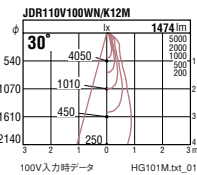

クリップタイプ

ES-2915

ES-2915 ¥3,600
 白艶消
ES-2918 ¥3,600
 黒艶消

ハロゲンビーム球 IR-PAR38
 60/100W×1 E26 ランプ別売
 ビーム球
 60W~120W×1 E26 ランプ別売
 重 0.6kg
 近接照射限度1.0m
 器具外リード線付 (0.13m)
 クリップはパイプに取付可能 (φ13~φ30mm)

90° 355°
 首振り 回転

100V

ロングパイプタイプ (プラグ)

ES-2911

ES-2914

ES-2911 ¥4,600
 白艶消
ES-2914 ¥4,600
 黒艶消

ハロゲンビーム球 IR-PAR38
 60/100W×1 E26 ランプ別売
 ビーム球
 60W~120W×1 E26 ランプ別売
 重 0.6kg
 近接照射限度1.0m

専用ランプ (ハロゲンビーム球IR-PAR38 60/100W)
 JDR110V60WN/K12N ¥2,700 (集光形60W)
 JDR110V60WN/K12M ¥2,700 (散光形60W)
 JDR110V100WN/K12N ¥2,700 (集光形100W)
 JDR110V100WN/K12M ¥2,700 (散光形100W)