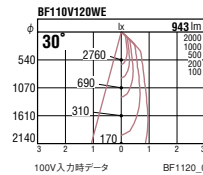

クリップタイプ

ES-2915

ES-2915 ¥3,600
 白艶消
ES-2918 ¥3,600
 黒艶消

ハロゲンビーム球 IR-PAR38
 60/100W×1 E26 ランプ別売
 ビーム球
 60W~120W×1 E26 ランプ別売
 重 0.6kg
 近接照射限度1.0m
 器具外リード線付 (0.13m)
 クリップはパイプに取付可能 (φ13~φ30mm)

90° 355°
 首振り 回転

100V

ロングパイプタイプ (プラグ)

ES-2911

ES-2914

ES-2911 ¥4,600
 白艶消
ES-2914 ¥4,600
 黒艶消

ハロゲンビーム球 IR-PAR38
 60/100W×1 E26 ランプ別売
 ビーム球
 60W~120W×1 E26 ランプ別売
 重 0.6kg
 近接照射限度1.0m

専用ランプ (ハロゲンビーム球IR-PAR38 60/100W)
 JDR110V60WN/K12N ¥2,700 (集光形60W)
 JDR110V60WN/K12M ¥2,700 (散光形60W)
 JDR110V100WN/K12N ¥2,700 (集光形100W)
 JDR110V100WN/K12M ¥2,700 (散光形100W)