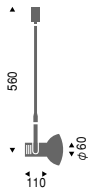

ハロゲンビーム球 IR-PAR38 60/100W
 ビーム球 60W~120W (E26)

90° 355°
 首振り 回転

100V

プラグタイプ

ES-2907

ES-2907 ¥2,980
 白艶消
ES-2910 ¥2,980
 黒艶消

ハロゲンビーム球 IR-PAR38
 60/100W×1 E26 ランプ別売
 ビーム球
 60W~120W×1 E26 ランプ別売
 重 0.4kg
 近接照射限度1.0m

90° 355°
 首振り 回転

100V

フレンジタイプ

ES-2847WA

ES-2847WA ¥2,300
 白艶消
ES-2846BA ¥2,300
 黒艶消

ハロゲンビーム球 IR-PAR38
 60/100W×1 E26 ランプ別売
 ビーム球
 60W~120W×1 E26 ランプ別売
 重 0.5kg
 近接照射限度1.0m

90° 355°
 首振り 回転

100V

クリップタイプ

ES-2915

ES-2915 ¥3,600
 白艶消
ES-2918 ¥3,600
 黒艶消

ハロゲンビーム球 IR-PAR38
 60/100W×1 E26 ランプ別売
 ビーム球
 60W~120W×1 E26 ランプ別売
 重 0.6kg
 近接照射限度1.0m
 器具外リード線付 (0.13m)
 クリップはパイプに取付可能 (φ13~φ30mm)

90° 355°
 首振り 回転

100V

ロングパイプタイプ (プラグ)

ES-2911

ES-2914

ES-2911 ¥4,600
 白艶消
ES-2914 ¥4,600
 黒艶消

ハロゲンビーム球 IR-PAR38
 60/100W×1 E26 ランプ別売
 ビーム球
 60W~120W×1 E26 ランプ別売
 重 0.6kg
 近接照射限度1.0m

専用ランプ (ハロゲンビーム球IR-PAR38 60/100W)
 JDR110V60WN/K12N ¥2,700 (集光形60W)
 JDR110V60WN/K12M ¥2,700 (散光形60W)
 JDR110V100WN/K12N ¥2,700 (集光形100W)
 JDR110V100WN/K12M ¥2,700 (散光形100W)