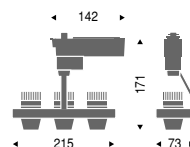

LEOPTE® mini GYRO SPOT

フレア制御されたレオプテミニを、デッドアングルをつくらないフレームに整然とマウントしました。要所要所にスポットライトのコローを置くことにより空間にリズムを生み、魅力的にシーンを演出します。

コンパクトボディでフレキシブル

12V

12Vφ35ダイクロハロゲン球 20W (GZ4)

12V

プラグタイプ

LES8124W ¥22,500

12Vφ35ダイクロハロゲン球
20W×3 GZ4 ランプ別売

白艶消
アルミダイキャスト
重 0.7kg
近接照射限度0.3m

電子トランス内蔵 (LongLifeモード付)
調光不可
3灯全点灯状態でのLongLifeモード使用可能
LongLifeモード時調光不可
専用ランプA-56NA・A-56MA・A-56WAを
ご使用ください

LES8124B ¥22,500

12Vφ35ダイクロハロゲン球
20W×3 GZ4 ランプ別売

黒艶消
アルミダイキャスト
重 0.7kg
近接照射限度0.3m

電子トランス内蔵 (LongLifeモード付)
調光不可
3灯全点灯状態でのLongLifeモード使用可能
LongLifeモード時調光不可
専用ランプA-56NA・A-56MA・A-56WAを
ご使用ください

12Vφ35ダイクロハロゲン球

A-56NA-20W

専用電子トランス100V
入力時データ

A56NA_01

A-56MA-20W

専用電子トランス100V
入力時データ

A56MA_01

A-56WA-20W

専用電子トランス100V
入力時データ

A56WA_01

専用ランプ (12Vφ35ダイクロハロゲン球)

- A-56NA ¥2,100 (狭角20W)
- A-56MA ¥2,100 (中角20W)
- A-56WA ¥2,100 (広角20W)