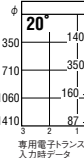

電子トランス内蔵 (LongLifeモード付)  
調光不可  
3灯全点灯状態でのLongLifeモード使用可能  
LongLifeモード時調光不可  
専用ランプA-56NA・A-56MA・A-56WAを  
ご使用ください

12Vφ35ダイクロハロゲン球

A-56NA-20W

専用電子トランス100V  
入力時データ

A56NA\_01

A-56MA-20W

専用電子トランス100V  
入力時データ