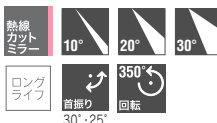

12V

12Vφ35ダイクロハロゲン球 20W (GZ4)

12V

プラグタイプ