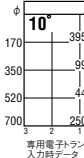

12Vφ35ダイクロハロゲン球

A-56NA-20W

専用電子トランス100V
入力時データ

A56NA_01