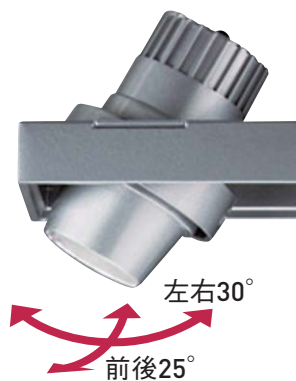

# LEOPTE® mini GYRO SPOT

フレア制御されたレオプテミニを、デッドアングルをつくらないフレームに整然とマウントしました。要所要所にスポットライトのコローを置くことにより空間にリズムを生み、魅力的にシーンを演出します。

## コンパクトボディでフレキシブル

12V

12Vφ35ダイクロハロゲン球 20W (GZ4)

12V

プラグタイプ

**LES8124W** ¥22,500

12Vφ35ダイクロハロゲン球  
20W×3 GZ4 ランプ別売

白艶消  
アルミダイキャスト  
重 0.7kg  
近接照射限度0.3m