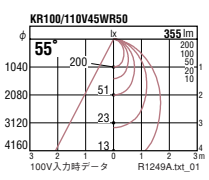

75

ED-4020S ¥5,980
 コーン：アルミ・鏡面マット仕上

ED-4020W ¥5,980
 コーン：白艶消

R50クリプトン球
 50W×1 E17 ランプ付

枠：アルミダイキャスト（白艶消）
 重 0.3kg
 近接照射限度0.3m

65

ED-3333WB ¥3,500
 バツフル：白艶消

ED-3985WA ¥3,700
 バツフル：黒艶消

R50クリプトン球
 50W×1 E17 ランプ付

枠：白艶消
 重 0.1kg
 近接照射限度0.3m

電球形蛍光灯使用可能（別売）
 EFD10W形 E17：一般電球40W相当

ED-3334BB ¥3,500
 R50クリプトン球
 50W×1 E17 ランプ付

枠：黒艶消
 バツフル：黒艶消
 重 0.1kg
 近接照射限度0.3m

電球形蛍光灯使用可能（別売）
 EFD10W形 E17：一般電球40W相当