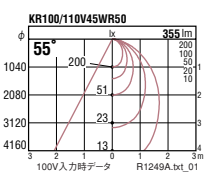

R50クリプトン球
 50W×1 E17 ランプ付

枠：白艶消
 重 0.1kg
 近接照射限度0.3m

電球形蛍光灯使用可能（別売）
 EFD10W形 E17：一般電球40W相当

ED-3334BB ¥3,500
 R50クリプトン球
 50W×1 E17 ランプ付

枠：黒艶消
 バツフル：黒艶消
 重 0.1kg
 近接照射限度0.3m

電球形蛍光灯使用可能（別売）
 EFD10W形 E17：一般電球40W相当