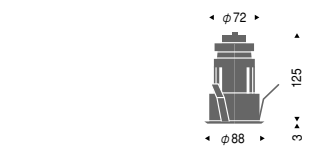

75

ED-4020S ¥5,980
 コーン：アルミ・鏡面マット仕上

ED-4020W ¥5,980
 コーン：白艶消

R50クリプトン球
 50W×1 E17 ランプ付

枠：アルミダイキャスト（白艶消）
 重 0.3kg
 近接照射限度0.3m

65

ED-3333WB ¥3,500
 バツフル：白艶消

ED-3985WA ¥3,700
 バツフル：黒艶消

R50クリプトン球
 50W×1 E17 ランプ付

枠：白艶消
 重 0.1kg
 近接照射限度0.3m

電球形蛍光灯使用可能（別売）
 EFD10W形 E17：一般電球40W相当

ED-3334BB ¥3,500
 R50クリプトン球
 50W×1 E17 ランプ付

枠：黒艶消
 バツフル：黒艶消
 重 0.1kg
 近接照射限度0.3m

電球形蛍光灯使用可能（別売）
 EFD10W形 E17：一般電球40W相当