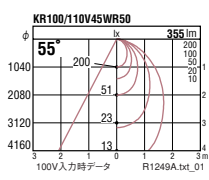

62

ED-3250WA ¥3,300
 枠：白艶消

ED-3249KA ¥3,300
 枠：ゴールド

R50クリプトン球
 50W×1 E17 ランプ付

重 0.2kg
 近接照射限度0.3m

BASE DOWN
ベースダウン／ベースダウン