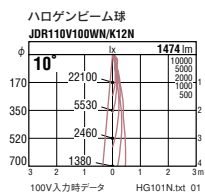

150

ビーム球 60W~120W (E26)  
ハロゲンビーム球 IR-PAR38 60/100W (E26)

**ED-3920S** ¥5,800

**ED-3921W** ¥5,800

ビーム球  
60W~120W×1 E26 ランプ別売  
ハロゲンビーム球 IR-PAR38  
60/100W×1 E26 ランプ別売  
枠：樹脂（白艶消）  
コーン：アルミ・鏡面仕上  
重 1.1kg

ビーム球  
60W~120W×1 E26 ランプ別売  
ハロゲンビーム球 IR-PAR38  
60/100W×1 E26 ランプ別売  
枠：樹脂（白艶消）  
パツフル：アルミ（白艶消）  
重 1.1kg

専用ランプ（ビーム球60W~120W）  
BF110V60W/D（散光形75W形）  
BF110V80W/D（散光形100W形）  
BF110V120WE/D（散光形150W形）

専用ランプ（ハロゲンビーム球IR-PAR38 60/100W）  
JDR110V60WN/K12N ¥2,700（集光形60W）  
JDR110V60WN/K12M ¥2,700（散光形60W）  
JDR110V100WN/K12N ¥2,700（集光形100W）  
JDR110V100WN/K12M ¥2,700（散光形100W）