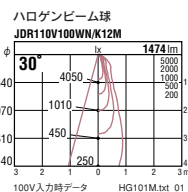

150

ビーム球 60W~120W (E26)  
ハロゲンビーム球 IR-PAR38 60/100W (E26)

**ED-3920S** ¥5,800

**ED-3921W** ¥5,800

ビーム球  
60W~120W×1 E26 ランプ別売  
ハロゲンビーム球 IR-PAR38  
60/100W×1 E26 ランプ別売  
枠：樹脂（白艶消）  
コーン：アルミ・鏡面仕上  
重 1.1kg

ビーム球  
60W~120W×1 E26 ランプ別売  
ハロゲンビーム球 IR-PAR38  
60/100W×1 E26 ランプ別売  
枠：樹脂（白艶消）  
パツフル：アルミ（白艶消）  
重 1.1kg

専用ランプ（ビーム球60W~120W）  
BF110V60W/D（散光形75W形）  
BF110V80W/D（散光形100W形）  
BF110V120WE/D（散光形150W形）

専用ランプ（ハロゲンビーム球IR-PAR38 60/100W）  
JDR110V60WN/K12N ¥2,700（集光形60W）  
JDR110V60WN/K12M ¥2,700（散光形60W）  
JDR110V100WN/K12N ¥2,700（集光形100W）  
JDR110V100WN/K12M ¥2,700（散光形100W）