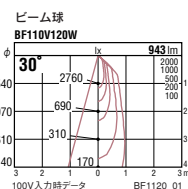

150

ビーム球 60W~120W (E26)  
ハロゲンビーム球 IR-PAR38 60/100W (E26)

**ED-3920S** ¥5,800

**ED-3921W** ¥5,800

ビーム球  
60W~120W×1 E26 ランプ別売  
ハロゲンビーム球 IR-PAR38  
60/100W×1 E26 ランプ別売  
枠：樹脂（白艶消）  
コーン：アルミ・鏡面仕上  
重 1.1kg

ビーム球  
60W~120W×1 E26 ランプ別売  
ハロゲンビーム球 IR-PAR38  
60/100W×1 E26 ランプ別売  
枠：樹脂（白艶消）  
パツフル：アルミ（白艶消）  
重 1.1kg

専用ランプ（ビーム球60W~120W）  
BF110V60W/D（散光形75W形）  
BF110V80W/D（散光形100W形）  
BF110V120WE/D（散光形150W形）

専用ランプ（ハロゲンビーム球IR-PAR38 60/100W）  
JDR110V60WN/K12N ¥2,700（集光形60W）  
JDR110V60WN/K12M ¥2,700（散光形60W）  
JDR110V100WN/K12N ¥2,700（集光形100W）  
JDR110V100WN/K12M ¥2,700（散光形100W）