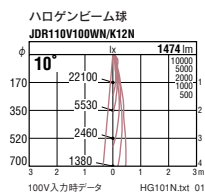

150

ビーム球 60W~120W (E26)  
ハロゲンビーム球 IR-PAR38 60/100W (E26)

**ED-3920S** ¥5,800

**ED-3921W** ¥5,800

ビーム球  
60W~120W×1 E26 ランプ別売  
ハロゲンビーム球 IR-PAR38  
60/100W×1 E26 ランプ別売  
枠：樹脂（白艶消）  
コーン：アルミ・鏡面仕上  
重 1.1kg

ビーム球  
60W~120W×1 E26 ランプ別売  
ハロゲンビーム球 IR-PAR38  
60/100W×1 E26 ランプ別売  
枠：樹脂（白艶消）  
パツフル：アルミ（白艶消）  
重 1.1kg

専用ランプ（ビーム球60W~120W）  
BF110V60W/D（散光形75W形）  
BF110V80W/D（散光形100W形）  
BF110V120WE/D（散光形150W形）

専用ランプ（ハロゲンビーム球IR-PAR38 60/100W）  
JDR110V60WN/K12N ¥2,700（集光形60W）  
JDR110V60WN/K12M ¥2,700（散光形60W）  
JDR110V100WN/K12N ¥2,700（集光形100W）  
JDR110V100WN/K12M ¥2,700（散光形100W）