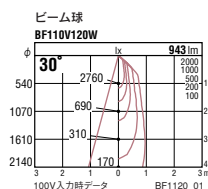

150

ビーム球 60W~120W (E26)  
ハロゲンビーム球 IR-PAR38 60/100W (E26)

**ED-3920S** ¥5,800

**ED-3921W** ¥5,800

ビーム球  
60W~120W×1 E26 ランプ別売  
ハロゲンビーム球 IR-PAR38  
60/100W×1 E26 ランプ別売  
枠：樹脂（白艶消）  
コーン：アルミ・鏡面仕上  
重 1.1kg

ビーム球  
60W~120W×1 E26 ランプ別売  
ハロゲンビーム球 IR-PAR38  
60/100W×1 E26 ランプ別売  
枠：樹脂（白艶消）  
パツフル：アルミ（白艶消）  
重 1.1kg

専用ランプ（ビーム球60W~120W）  
BF110V60W/D（散光形75W形）  
BF110V80W/D（散光形100W形）  
BF110V120WE/D（散光形150W形）

専用ランプ（ハロゲンビーム球IR-PAR38 60/100W）  
JDR110V60WN/K12N ¥2,700（集光形60W）  
JDR110V60WN/K12M ¥2,700（散光形60W）  
JDR110V100WN/K12N ¥2,700（集光形100W）  
JDR110V100WN/K12M ¥2,700（散光形100W）