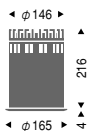

150

ビーム球 60W~120W (E26)  
ハロゲンビーム球 IR-PAR38 60/100W (E26)

**ED-3920S** ¥5,800

**ED-3921W** ¥5,800

ビーム球  
60W~120W×1 E26 ランプ別売  
ハロゲンビーム球 IR-PAR38  
60/100W×1 E26 ランプ別売  
枠：樹脂（白艶消）  
コーン：アルミ・鏡面仕上  
重 1.1kg

ビーム球  
60W~120W×1 E26 ランプ別売  
ハロゲンビーム球 IR-PAR38  
60/100W×1 E26 ランプ別売  
枠：樹脂（白艶消）  
パツフル：アルミ（白艶消）  
重 1.1kg

専用ランプ（ビーム球60W~120W）  
BF110V60W/D（散光形75W形）  
BF110V80W/D（散光形100W形）  
BF110V120WE/D（散光形150W形）

専用ランプ（ハロゲンビーム球IR-PAR38 60/100W）  
JDR110V60WN/K12N ¥2,700（集光形60W）  
JDR110V60WN/K12M ¥2,700（散光形60W）  
JDR110V100WN/K12N ¥2,700（集光形100W）  
JDR110V100WN/K12M ¥2,700（散光形100W）