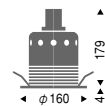

専用ランプ（ビーム球60W~120W）
BF110V60W/D（散光形75W形）
BF110V80W/D（散光形100W形）
BF110V120WE/D（散光形150W形）

専用ランプ（ハロゲンビーム球IR-PAR38 60/100W）
JDR110V60WN/K12N ¥2,700（集光形60W）
JDR110V60WN/K12M ¥2,700（散光形60W）
JDR110V100WN/K12N ¥2,700（集光形100W）
JDR110V100WN/K12M ¥2,700（散光形100W）