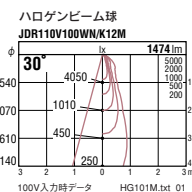

150

ビーム球 60W~120W (E26)  
ハロゲンビーム球 IR-PAR38 60/100W (E26)

**ED-3920S** ¥5,800

**ED-3921W** ¥5,800

ビーム球  
60W~120W×1 E26 ランプ別売  
ハロゲンビーム球 IR-PAR38  
60/100W×1 E26 ランプ別売  
枠：樹脂（白艶消）  
コーン：アルミ・鏡面仕上  
重 1.1kg

ビーム球  
60W~120W×1 E26 ランプ別売  
ハロゲンビーム球 IR-PAR38  
60/100W×1 E26 ランプ別売  
枠：樹脂（白艶消）  
パツフル：アルミ（白艶消）  
重 1.1kg

専用ランプ（ビーム球60W~120W）  
BF110V60W/D（散光形75W形）  
BF110V80W/D（散光形100W形）  
BF110V120WE/D（散光形150W形）

専用ランプ（ハロゲンビーム球IR-PAR38 60/100W）  
JDR110V60WN/K12N ¥2,700（集光形60W）  
JDR110V60WN/K12M ¥2,700（散光形60W）  
JDR110V100WN/K12N ¥2,700（集光形100W）  
JDR110V100WN/K12M ¥2,700（散光形100W）