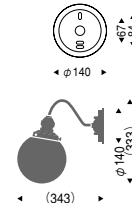

EB-2296BA ¥11,500

φ50乳白ボール球
40W×1 E17 ランプ付

黒艶消
乳白ガラス
重 1.2kg

屋外での使用時は逆向取付不可
防雨形

EB-2295BA ¥13,500

電球形蛍光灯 電球色
EFA10W形×1 E26 ランプ付

黒艶消
乳白ガラス
重 1.3kg

屋外での使用時は逆向取付不可
防雨形

細い金属フレームと和紙入りプラスチックシートを使用した、和風モダンの屋内用行灯です。無地の和紙をはさみ込んだ和紙入りプラスチックシートは破れにくく丈夫で、しかも表面は汚れにくく、汚れても水拭きが可能です。

EF-4474B ¥28,500

S35フロストクリプトン球
25W×1 E17 ランプ付

レザー仕上 (黒)
和紙入プラスチックシート (無地)
重 0.9kg

コード：中間スイッチ付
電球形蛍光灯使用可能 (別売)
EFD10W形 E17：一般電球40W相当