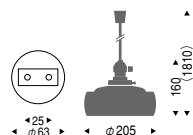

EP-9303MA ¥9,500

電球形蛍光灯 電球色
EFA15W形×1 E26 ランプ付

黒
乳白ガラス
重 0.7kg

角型引掛シーリング付
スイッチ付

EB-2293BA ¥11,800

φ50乳白ボール球
40W×1 E17 ランプ付

黒艶消
乳白ガラス
重 1.4kg

屋外での使用時は逆向取付不可
防雨形

EB-2296BA ¥11,500

φ50乳白ボール球
40W×1 E17 ランプ付

黒艶消
乳白ガラス
重 1.2kg

屋外での使用時は逆向取付不可
防雨形

EB-2295BA ¥13,500

電球形蛍光灯 電球色
EFA10W形×1 E26 ランプ付

黒艶消
乳白ガラス
重 1.3kg

屋外での使用時は逆向取付不可
防雨形