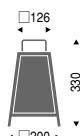

EB-2296BA ¥11,500

φ50乳白ボール球
40W×1 E17 ランプ付

黒艶消
乳白ガラス
重 1.2kg

屋外での使用時は逆向取付不可
防雨形

EB-2295BA ¥13,500

電球形蛍光灯 電球色
EFA10W形×1 E26 ランプ付

黒艶消
乳白ガラス
重 1.3kg

屋外での使用時は逆向取付不可
防雨形

細い金属フレームと和紙入りプラスチックシートを使用した、和風モダンの屋内用行灯です。無地の和紙をはさみ込んだ和紙入りプラスチックシートは破れにくく丈夫で、しかも表面は汚れにくく、汚れても水拭きが可能です。

EF-4474B ¥28,500

S35フロストクリプトン球
25W×1 E17 ランプ付

レザー仕上 (黒)
和紙入プラスチックシート (無地)
重 0.9kg

コード：中間スイッチ付
電球形蛍光灯使用可能 (別売)
EFD10W形 E17：一般電球40W相当

EF-4475B ¥25,500

S35フロストクリプトン球
25W×1 E17 ランプ付

レザー仕上 (黒)
和紙入プラスチックシート (無地)
重 0.8kg

コード：中間スイッチ付
電球形蛍光灯使用可能 (別売)
EFD10W形 E17：一般電球40W相当

EF-4442B ¥48,500

PS35フロストクリプトン球
40W×1 E17 ランプ付

レザー仕上 (黒)
ステンレス
乳白マットアクリル
重 3.4kg