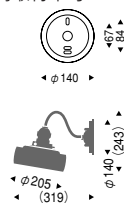

EP-9303MA ¥9,500

電球形蛍光灯 電球色
EFA15W形×1 E26 ランプ付

黒
乳白ガラス
重 0.7kg

角型引掛シーリング付
スイッチ付

EB-2293BA ¥11,800

φ50乳白ボール球
40W×1 E17 ランプ付

黒艶消
乳白ガラス
重 1.4kg

屋外での使用時は逆向取付不可
防雨形