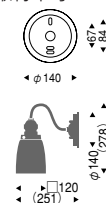

EP-9303MA ¥9,500

電球形蛍光灯 電球色
EFA15W形×1 E26 ランプ付

黒
乳白ガラス
重 0.7kg

角型引掛シーリング付
スイッチ付

EB-2293BA ¥11,800

φ50乳白ボール球
40W×1 E17 ランプ付

黒艶消
乳白ガラス
重 1.4kg

屋外での使用時は逆向取付不可
防雨形

EB-2296BA ¥11,500

φ50乳白ボール球
40W×1 E17 ランプ付

黒艶消
乳白ガラス
重 1.2kg

屋外での使用時は逆向取付不可
防雨形

EB-2295BA ¥13,500

電球形蛍光灯 電球色
EFA10W形×1 E26 ランプ付

黒艶消
乳白ガラス
重 1.3kg

屋外での使用時は逆向取付不可
防雨形