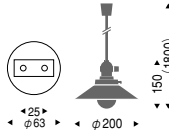

EP-9281CA ¥8,800

電球形蛍光灯 電球色
EFA15W形×1 E26 ランプ付

黒
透明ガラス
重 0.5kg

角型引掛シーリング付
スイッチ付

EP-9281MA ¥8,600

電球形蛍光灯 電球色
EFA15W形×1 E26 ランプ付

黒
乳白ガラス
重 0.5kg

角型引掛シーリング付
スイッチ付