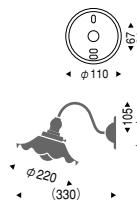

EB-2261MA ¥9,500

電球形蛍光灯 電球色
EFA15W形×1 E26 ランプ付

黒艶消
乳白ガラス
重 0.8kg