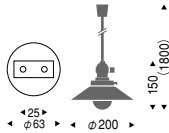

EP-9281CA ¥8,800

電球形蛍光灯 電球色
EFA15W形×1 E26 ランプ付

黒
透明ガラス
重 0.5kg

角型引掛シーリング付
スイッチ付

EP-9281MA ¥8,600

電球形蛍光灯 電球色
EFA15W形×1 E26 ランプ付

黒
乳白ガラス
重 0.5kg

角型引掛シーリング付
スイッチ付