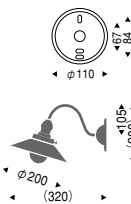

EP-9253BA ¥11,800

電球形蛍光灯 電球色
EFA15W形×1 E26 ランプ付

黒
乳白ガラス
重 0.5kg

角型引掛シーリング付
スイッチ付

EP-9304MA ¥9,500

電球形蛍光灯 電球色
EFA15W形×1 E26 ランプ付

黒
乳白ガラス
重 0.8kg

角型引掛シーリング付
スイッチ付

EB-2253CA ¥8,800

電球形蛍光灯 電球色
EFA15W形×1 E26 ランプ付

黒艶消
透明ガラス
重 0.6kg

EB-2253MA ¥8,600

電球形蛍光灯 電球色
EFA15W形×1 E26 ランプ付

黒艶消
乳白ガラス
重 0.6kg

EB-2252MA ¥11,800

電球形蛍光灯 電球色
EFA15W形×1 E26 ランプ付

黒艶消
乳白ガラス
重 0.8kg

EB-2261MA ¥9,500

電球形蛍光灯 電球色
EFA15W形×1 E26 ランプ付

黒艶消
乳白ガラス
重 0.8kg