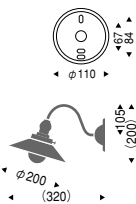

EB-2253MA ¥8,600

電球形蛍光灯 電球色
EFA15W形×1 E26 ランプ付

黒艶消
乳白ガラス
重 0.6kg