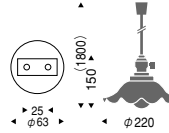

電球形蛍光灯 電球色
EFA15W形×1 E26 ランプ付

黒
乳白ガラス
重 0.5kg

角型引掛シーリング付
スイッチ付

EP-9304MA ¥9,500