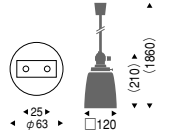

EP-9253BA ¥11,800

電球形蛍光灯 電球色
EFA15W形×1 E26 ランプ付

黒
乳白ガラス
重 0.5kg

角型引掛シーリング付
スイッチ付

EP-9304MA ¥9,500

電球形蛍光灯 電球色
EFA15W形×1 E26 ランプ付

黒
乳白ガラス
重 0.8kg

角型引掛シーリング付
スイッチ付