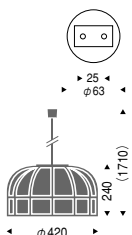

EW-6003BA ¥29,800

電球形蛍光灯 電球色
EFG25W形×1 E26 ランプ付

メハジキ仕上 (黒)
ガラススパン
重 0.7kg

角型引掛シーリング付

EW-6002BA ¥19,500

電球形蛍光灯 電球色
EFG15W形×1 E26 ランプ付

メハジキ仕上 (黒)
ガラススパン
重 0.6kg

角型引掛シーリング付

EW-6001BA ¥22,800

電球形蛍光灯 電球色
EFA15W形×1 E26 ランプ付

ウルシ風仕上 (黒)
和紙入プラスチックシート (無地和紙)
重 0.5kg

角型引掛シーリング付

EB-2114B ¥29,800

S35フロストクリプトン球
40W×2 E17 ランプ付

メハジキ仕上 (黒)
和紙入プラスチックシート (雲竜)
重 0.5kg

電球形蛍光灯使用可能 (別売)
EFD10W形 E17: 一般電球40W相当