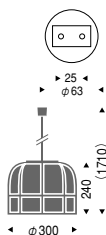

EW-6003BA ¥29,800

電球形蛍光灯 電球色
EFG25W形×1 E26 ランプ付

メハジキ仕上 (黒)
ガラススパン
重 0.7kg

角型引掛シーリング付

EW-6002BA ¥19,500

電球形蛍光灯 電球色
EFG15W形×1 E26 ランプ付

メハジキ仕上 (黒)
ガラススパン
重 0.6kg

角型引掛シーリング付

EW-6001BA ¥22,800

電球形蛍光灯 電球色
EFA15W形×1 E26 ランプ付

ウルシ風仕上 (黒)
和紙入プラスチックシート (無地和紙)
重 0.5kg

角型引掛シーリング付

EB-2114B ¥29,800

S35フロストクリプトン球
40W×2 E17 ランプ付

メハジキ仕上 (黒)
和紙入プラスチックシート (雲竜)
重 0.5kg

電球形蛍光灯使用可能 (別売)
EFD10W形 E17: 一般電球40W相当