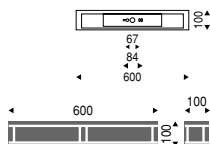

EW-6001BA ¥22,800

電球形蛍光灯 電球色
EFA15W形×1 E26 ランプ付

ウルシ風仕上 (黒)
和紙入プラスチックシート (無地和紙)
重 0.5kg

角型引掛シーリング付

EB-2114B ¥29,800

S35フロストクリプトン球
40W×2 E17 ランプ付

メハジキ仕上 (黒)
和紙入プラスチックシート (雲竜)
重 0.5kg

電球形蛍光灯使用可能 (別売)
EFD10W形 E17: 一般電球40W相当