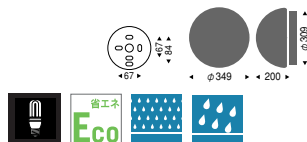

EG-9539WA ¥28,500
電球形蛍光灯 電球色
EFA25W形×1 E26 ランプ付
オフホワイト艶消・乳白消ガラス
重 2.5kg
防湿形

EG-9571WA ¥18,500
電球形蛍光灯 電球色
EFA15W形×1 E26 ランプ付
オフホワイト艶消・乳白消ガラス
重 1.4kg
防湿形

EG-9587MA ¥9,800
電球形蛍光灯 電球色
EFD15W形×1 E26 ランプ付
黒・乳白消ガラス
重 1.0kg
防湿形
器具外線結線専用型 (ボックス対応)

EG-9586BA ¥13,500
電球形蛍光灯 電球色
EFD15W形×1 E26 ランプ付
黒・乳白消ガラス
重 1.8kg
防湿形
器具外線結線専用型 (ボックス対応)

EB-1943WA ¥18,500
電球形蛍光灯 電球色
EFD15W形×1 E26 ランプ付
白艶消・乳白消ガラス・重 1.2kg
壁面・天井面取付兼用型
防湿防雨形

EB-1944WA ¥29,800
電球形蛍光灯 電球色
EFD15W形×2 E26 ランプ付
白艶消・乳白消ガラス・重 2.3kg
壁面・天井面取付兼用型
防湿防雨形