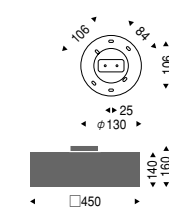

引掛ローゼットに取付可能  
角型引掛シーリング付

**EG-1042B** ¥38,500

電球形蛍光灯 電球色  
EFA25W形×4 E26 ランプ付

ホワイトブロンズメッキ  
乳白アクリル  
糸 (黒)  
重 4.0kg

引掛ローゼットに取付可能  
角型引掛シーリング付

**EG-1041R** ¥38,500

電球形蛍光灯 電球色  
EFA25W形×4 E26 ランプ付

ホワイトブロンズメッキ  
乳白アクリル  
糸 (レッド)  
重 3.3kg

引掛ローゼットに取付可能  
角型引掛シーリング付

**EG-1041S** ¥38,500

電球形蛍光灯 電球色  
EFA25W形×4 E26 ランプ付

ホワイトブロンズメッキ  
乳白アクリル  
糸 (シルバー)  
重 3.3kg

引掛ローゼットに取付可能  
角型引掛シーリング付

**EG-1041B** ¥38,500

電球形蛍光灯 電球色  
EFA25W形×4 E26 ランプ付

ホワイトブロンズメッキ  
乳白アクリル  
糸 (黒)  
重 3.3kg

引掛ローゼットに取付可能  
角型引掛シーリング付

EB-2680S P.12

EP-9465S P.90

EP-9464S P.90

EF-4452SA P.216

EF-4451SA P.216

EF-4450SA P.216

EF-4448SA P.215