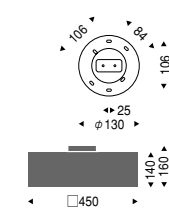

引掛ローゼットに取付可能  
角型引掛シーリング付

**EG-1042B** ¥38,500

電球形蛍光灯 電球色  
EFA25W形×4 E26 ランプ付

ホワイトブロンズメッキ  
乳白アクリル  
糸 (黒)  
重 4.0kg

引掛ローゼットに取付可能  
角型引掛シーリング付

**EG-1041R** ¥38,500

電球形蛍光灯 電球色  
EFA25W形×4 E26 ランプ付

ホワイトブロンズメッキ  
乳白アクリル  
糸 (レッド)  
重 3.3kg

引掛ローゼットに取付可能  
角型引掛シーリング付

**EG-1041S** ¥38,500

電球形蛍光灯 電球色  
EFA25W形×4 E26 ランプ付

ホワイトブロンズメッキ  
乳白アクリル  
糸 (シルバー)  
重 3.3kg

引掛ローゼットに取付可能  
角型引掛シーリング付

**EG-1041B** ¥38,500

電球形蛍光灯 電球色  
EFA25W形×4 E26 ランプ付

ホワイトブロンズメッキ  
乳白アクリル  
糸 (黒)  
重 3.3kg