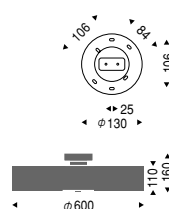

**EG-1042R** ¥38,500

電球形蛍光灯 電球色  
EFA25W形×4 E26 ランプ付

ホワイトブロンズメッキ  
乳白アクリル  
糸 (レッド)  
重 4.0kg

引掛ローゼットに取付可能  
角型引掛シーリング付

**EG-1042S** ¥38,500

電球形蛍光灯 電球色  
EFA25W形×4 E26 ランプ付

ホワイトブロンズメッキ  
乳白アクリル  
糸 (シルバー)  
重 4.0kg

引掛ローゼットに取付可能  
角型引掛シーリング付

**EG-1042B** ¥38,500

電球形蛍光灯 電球色  
EFA25W形×4 E26 ランプ付

ホワイトブロンズメッキ  
乳白アクリル  
糸 (黒)  
重 4.0kg

引掛ローゼットに取付可能  
角型引掛シーリング付

**EG-1041R** ¥38,500

電球形蛍光灯 電球色  
EFA25W形×4 E26 ランプ付

ホワイトブロンズメッキ  
乳白アクリル  
糸 (レッド)  
重 3.3kg

引掛ローゼットに取付可能  
角型引掛シーリング付

**EG-1041S** ¥38,500

電球形蛍光灯 電球色  
EFA25W形×4 E26 ランプ付

ホワイトブロンズメッキ  
乳白アクリル  
糸 (シルバー)  
重 3.3kg

引掛ローゼットに取付可能  
角型引掛シーリング付

**EG-1041B** ¥38,500

電球形蛍光灯 電球色  
EFA25W形×4 E26 ランプ付

ホワイトブロンズメッキ  
乳白アクリル  
糸 (黒)  
重 3.3kg