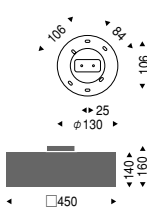

**EG-1042R** ¥38,500

電球形蛍光灯 電球色  
EFA25W形×4 E26 ランプ付

ホワイトブロンズメッキ  
乳白アクリル  
糸 (レッド)  
重 4.0kg

引掛ローゼットに取付可能  
角型引掛シーリング付

**EG-1042S** ¥38,500

電球形蛍光灯 電球色  
EFA25W形×4 E26 ランプ付

ホワイトブロンズメッキ  
乳白アクリル  
糸 (シルバー)  
重 4.0kg

引掛ローゼットに取付可能  
角型引掛シーリング付

**EG-1042B** ¥38,500

電球形蛍光灯 電球色  
EFA25W形×4 E26 ランプ付

ホワイトブロンズメッキ  
乳白アクリル  
糸 (黒)  
重 4.0kg

引掛ローゼットに取付可能  
角型引掛シーリング付

**EG-1041R** ¥38,500

電球形蛍光灯 電球色  
EFA25W形×4 E26 ランプ付

ホワイトブロンズメッキ  
乳白アクリル  
糸 (レッド)  
重 3.3kg

引掛ローゼットに取付可能  
角型引掛シーリング付

**EG-1041S** ¥38,500

電球形蛍光灯 電球色  
EFA25W形×4 E26 ランプ付

ホワイトブロンズメッキ  
乳白アクリル  
糸 (シルバー)  
重 3.3kg

引掛ローゼットに取付可能  
角型引掛シーリング付

**EG-1041B** ¥38,500

電球形蛍光灯 電球色  
EFA25W形×4 E26 ランプ付

ホワイトブロンズメッキ  
乳白アクリル  
糸 (黒)  
重 3.3kg