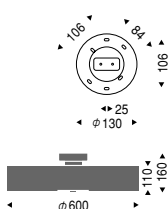

**EG-1042R** ¥38,500

電球形蛍光灯 電球色  
EFA25W形×4 E26 ランプ付

ホワイトブロンズメッキ  
乳白アクリル  
糸 (レッド)  
重 4.0kg

引掛ローゼットに取付可能  
角型引掛シーリング付

**EG-1042S** ¥38,500

電球形蛍光灯 電球色  
EFA25W形×4 E26 ランプ付

ホワイトブロンズメッキ  
乳白アクリル  
糸 (シルバー)  
重 4.0kg

引掛ローゼットに取付可能  
角型引掛シーリング付

**EG-1042B** ¥38,500

電球形蛍光灯 電球色  
EFA25W形×4 E26 ランプ付

ホワイトブロンズメッキ  
乳白アクリル  
糸 (黒)  
重 4.0kg

引掛ローゼットに取付可能  
角型引掛シーリング付

**EG-1041R** ¥38,500

電球形蛍光灯 電球色  
EFA25W形×4 E26 ランプ付

ホワイトブロンズメッキ  
乳白アクリル  
糸 (レッド)  
重 3.3kg