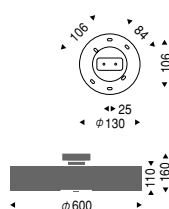

**EG-1042R** ¥38,500

電球形蛍光灯 電球色  
EFA25W形×4 E26 ランプ付

ホワイトブロンズメッキ  
乳白アクリル  
糸 (レッド)  
重 4.0kg

引掛ローゼットに取付可能  
角型引掛シーリング付

**EG-1042S** ¥38,500

電球形蛍光灯 電球色  
EFA25W形×4 E26 ランプ付

ホワイトブロンズメッキ  
乳白アクリル  
糸 (シルバー)  
重 4.0kg

引掛ローゼットに取付可能  
角型引掛シーリング付

**EG-1042B** ¥38,500

電球形蛍光灯 電球色  
EFA25W形×4 E26 ランプ付

ホワイトブロンズメッキ  
乳白アクリル  
糸 (黒)  
重 4.0kg

引掛ローゼットに取付可能  
角型引掛シーリング付

**EG-1041R** ¥38,500

電球形蛍光灯 電球色  
EFA25W形×4 E26 ランプ付

ホワイトブロンズメッキ  
乳白アクリル  
糸 (レッド)  
重 3.3kg