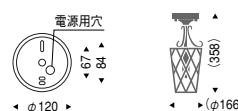

XLG-5274X ¥48,500

透明シャンデリア球
40W×4 E17 ランプ付

古味仕上 (黒)
重 5.0kg

XLG-5275X ¥23,500

透明シャンデリア球
40W×1 E17 ランプ付

古味仕上 (黒)
重 1.0kg

XLB-1559X P.45

XLP-8323X P.119