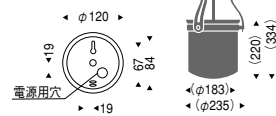

EG-9934XA ¥49,800

電球形蛍光灯 電球色
EFA15W形×1 E26 ランプ付

鍍風仕上
模様入ガラス (マーブル)
重 4.5kg

防雨形

EG-1057X ¥29,500

透明シャンデリア球
40W×3 E17 ランプ付

黒
透明ガラス
重 2.2kg

EP-9502X P.118