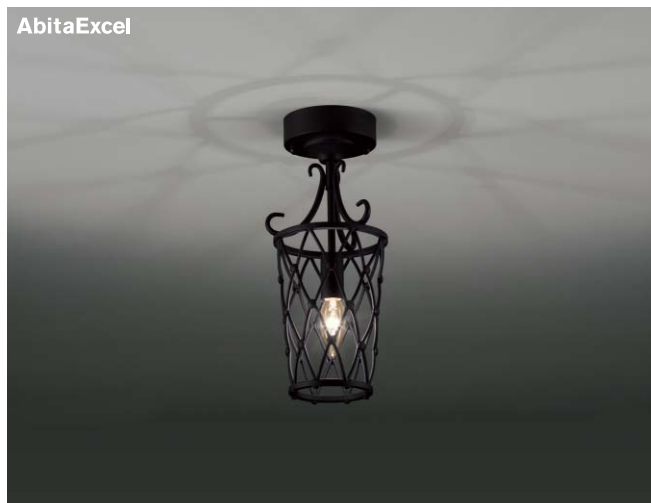

EG-9934XA ¥49,800

電球形蛍光灯 電球色
EFA15W形×1 E26 ランプ付

鍍風仕上
模様入ガラス (マーブル)
重 4.5kg

防雨形

EG-1057X ¥29,500

透明シャンデリア球
40W×3 E17 ランプ付

黒
透明ガラス
重 2.2kg

EP-9502X P.118

XLG-5274X ¥48,500

透明シャンデリア球
40W×4 E17 ランプ付

古味仕上 (黒)
重 5.0kg

XLG-5275X ¥23,500

透明シャンデリア球
40W×1 E17 ランプ付

古味仕上 (黒)
重 1.0kg

XLB-1559X P.45

XLP-8323X P.119