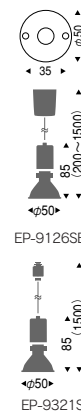

フレンジタイプ
EP-9126SB ¥9,800

プラグタイプ
EP-9321S ¥9,800

φ50省電力ダイクロハロゲン球
30W×1 E11 ランプ別売
コーティングハロゲン球
65W×1 E11 ランプ別売
メタリック仕上 (シルバー)
重 0.2kg