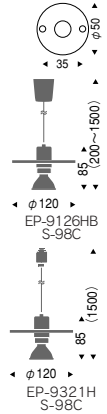

# PENDANT LIGHT

ペンダント

フレンジタイプ  
**EP-9126HB** 本体 ¥9,800  
**S-97C** セード ¥4,000  
 セット価格 ¥13,800

プラグタイプ  
**EP-9321H** 本体 ¥9,800  
**S-97C** セード ¥4,000  
 セット価格 ¥13,800

φ50省電力ダイクロハロゲン球  
 30W×1 E11 ランプ別売  
 コーティングハロゲン球  
 65W×1 E11 ランプ別売  
 メタリック仕上 (グレー)  
 透明消ガラス  
 重 0.3kg

フレンジタイプ  
**EP-9126HB** ¥9,800

プラグタイプ  
**EP-9321H** ¥9,800

φ50省電力ダイクロハロゲン球  
 30W×1 E11 ランプ別売  
 コーティングハロゲン球  
 65W×1 E11 ランプ別売  
 メタリック仕上 (グレー)  
 重 0.2kg

フレンジタイプ  
**EP-9126HB** 本体 ¥9,800  
**S-98C** セード ¥3,500  
 セット価格 ¥13,300

プラグタイプ  
**EP-9321H** 本体 ¥9,800  
**S-98C** セード ¥3,500  
 セット価格 ¥13,300

φ50省電力ダイクロハロゲン球  
 30W×1 E11 ランプ別売  
 コーティングハロゲン球  
 65W×1 E11 ランプ別売  
 メタリック仕上 (グレー)  
 透明一部消ガラス  
 重 0.3kg

フレンジタイプ  
**EP-9126SB** 本体 ¥9,800  
**S-97C** セード ¥4,000  
 セット価格 ¥13,800

プラグタイプ  
**EP-9321S** 本体 ¥9,800  
**S-97C** セード ¥4,000  
 セット価格 ¥13,800

φ50省電力ダイクロハロゲン球  
 30W×1 E11 ランプ別売  
 コーティングハロゲン球  
 65W×1 E11 ランプ別売  
 メタリック仕上 (シルバー)  
 透明消ガラス  
 重 0.3kg

フレンジタイプ  
**EP-9126SB** ¥9,800