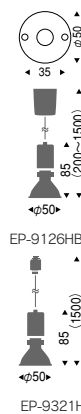

# PENDANT LIGHT

ペンダント

フレンジタイプ  
**EP-9126HB** 本体 ¥9,800  
**S-97C** セード ¥4,000  
 セット価格 ¥13,800

プラグタイプ  
**EP-9321H** 本体 ¥9,800  
**S-97C** セード ¥4,000  
 セット価格 ¥13,800

φ50省電力ダイクロハロゲン球  
 30W×1 E11 ランプ別売  
 コーティングハロゲン球  
 65W×1 E11 ランプ別売  
 メタリック仕上 (グレー)  
 透明消ガラス  
 重 0.3kg

フレンジタイプ  
**EP-9126HB** ¥9,800

プラグタイプ  
**EP-9321H** ¥9,800

φ50省電力ダイクロハロゲン球  
 30W×1 E11 ランプ別売  
 コーティングハロゲン球  
 65W×1 E11 ランプ別売  
 メタリック仕上 (グレー)  
 重 0.2kg

フレンジタイプ  
**EP-9126HB** 本体 ¥9,800  
**S-98C** セード ¥3,500  
 セット価格 ¥13,300

プラグタイプ  
**EP-9321H** 本体 ¥9,800  
**S-98C** セード ¥3,500  
 セット価格 ¥13,300

φ50省電力ダイクロハロゲン球  
 30W×1 E11 ランプ別売  
 コーティングハロゲン球  
 65W×1 E11 ランプ別売  
 メタリック仕上 (グレー)  
 透明一部消ガラス  
 重 0.3kg

フレンジタイプ  
**EP-9126SB** 本体 ¥9,800  
**S-97C** セード ¥4,000  
 セット価格 ¥13,800

プラグタイプ  
**EP-9321S** 本体 ¥9,800  
**S-97C** セード ¥4,000  
 セット価格 ¥13,800

φ50省電力ダイクロハロゲン球  
 30W×1 E11 ランプ別売  
 コーティングハロゲン球  
 65W×1 E11 ランプ別売  
 メタリック仕上 (シルバー)  
 透明消ガラス  
 重 0.3kg

フレンジタイプ  
**EP-9126SB** ¥9,800