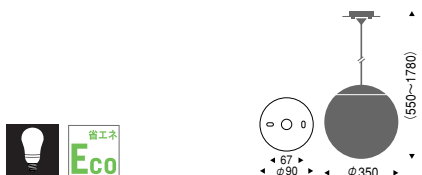

**EP-9157WB** ¥29,500

電球形蛍光灯 電球色  
EFA25W形×1 E26 ランプ付

オフホワイト艶消  
乳白ガラス  
重 3.0kg

その他適合ランプ  
セラメタ拡散形70W

**EP-9156WA** ¥16,500

電球形蛍光灯 電球色  
EFA25W形×1 E26 ランプ付

オフホワイト艶消  
乳白ガラス  
重 2.0kg

**EP-9155WA** ¥12,500

電球形蛍光灯 電球色  
EFA15W形×1 E26 ランプ付

オフホワイト艶消  
乳白ガラス  
重 1.2kg

**EP-9157BC** ¥29,500

電球形蛍光灯 電球色  
EFA25W形×1 E26 ランプ付

黒艶消  
乳白ガラス  
重 3.0kg

その他適合ランプ  
セラメタ拡散形70W

**EP-9156BB** ¥16,500

電球形蛍光灯 電球色  
EFA25W形×1 E26 ランプ付