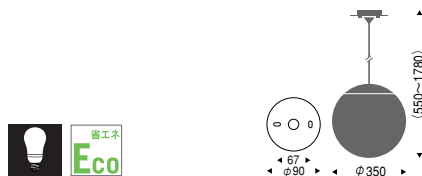

電球形蛍光灯 電球色  
EFA15W形×1 E26 ランプ付

オフホワイト艶消  
乳白ガラス  
重 1.2kg

**EP-9157BC** ¥29,500

電球形蛍光灯 電球色  
EFA25W形×1 E26 ランプ付

黒艶消  
乳白ガラス  
重 3.0kg

その他適合ランプ  
セラメタ拡散形70W

**EP-9156BB** ¥16,500

電球形蛍光灯 電球色  
EFA25W形×1 E26 ランプ付

黒艶消  
乳白ガラス  
重 2.0kg

**EP-9155BB** ¥12,500

電球形蛍光灯 電球色  
EFA15W形×1 E26 ランプ付

黒艶消  
乳白ガラス  
重 1.2kg