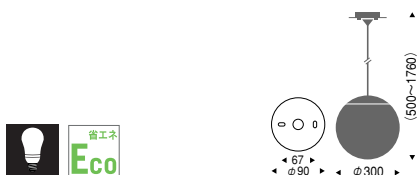

**EP-9157WB** ¥29,500

電球形蛍光灯 電球色  
EFA25W形×1 E26 ランプ付

オフホワイト艶消  
乳白ガラス  
重 3.0kg

その他適合ランプ  
セラメタ拡散形70W

**EP-9156WA** ¥16,500

電球形蛍光灯 電球色  
EFA25W形×1 E26 ランプ付

オフホワイト艶消  
乳白ガラス  
重 2.0kg

**EP-9155WA** ¥12,500

電球形蛍光灯 電球色  
EFA15W形×1 E26 ランプ付

オフホワイト艶消  
乳白ガラス  
重 1.2kg

**EP-9157BC** ¥29,500

電球形蛍光灯 電球色  
EFA25W形×1 E26 ランプ付

黒艶消  
乳白ガラス  
重 3.0kg

その他適合ランプ  
セラメタ拡散形70W

**EP-9156BB** ¥16,500

電球形蛍光灯 電球色  
EFA25W形×1 E26 ランプ付