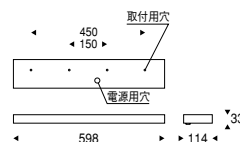

EB-1415 ¥15,800

S35フロストクリプトン球
25W×2 E17 ランプ付

クロームメッキ
乳白アクリル
重 0.9kg

器具外結線専用型（ボックス対応）