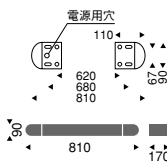

EK-8037K ¥14,800

<100V>
FL 昼白色
20W×1 ランプ付

ゴールドメッキ
乳白マットアクリル
重 1.3kg

グロー式低力率
スイッチ付