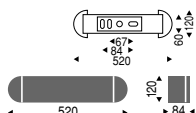

インバータ式低力率  
スイッチ付（全灯→消灯）

**EB-1415** ¥15,800

S35フロストクリプトン球  
25W×2 E17 ランプ付

クロームメッキ  
乳白アクリル  
重 0.9kg

器具外結線専用型（ボックス対応）

**EK-7413SA** ¥25,500

<100V>  
FL  
20W×1 ランプ別売

クロームメッキ  
乳白アクリル  
重 2.0kg

グロー式低力率

**EK-8037K** ¥14,800

<100V>  
FL 昼白色  
20W×1 ランプ付

ゴールドメッキ  
乳白マットアクリル  
重 1.3kg

グロー式低力率  
スイッチ付