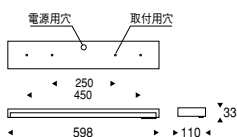

**EK-8313W** ¥16,800

<100V>  
T5管蛍光灯 昼白色  
FHF 24W×1 ランプ付

白  
反射板：アルミ・鏡面仕上  
乳白アクリル  
重 1.0kg

インバータ式低力率  
スイッチ付（全灯→消灯）

**EK-8314W** ¥16,800

<100V>  
T5管蛍光灯 昼白色  
FHF 24W×1 ランプ付

白  
反射板：アルミ・鏡面仕上  
透明アクリル  
重 1.0kg

インバータ式低力率  
スイッチ付（全灯→消灯）

**EB-1415** ¥15,800

S35フロストクリプトン球  
25W×2 E17 ランプ付

クロームメッキ  
乳白アクリル  
重 0.9kg

器具外結線専用型（ボックス対応）

**EK-7413SA** ¥25,500

<100V>  
FL  
20W×1 ランプ別売

クロームメッキ  
乳白アクリル  
重 2.0kg