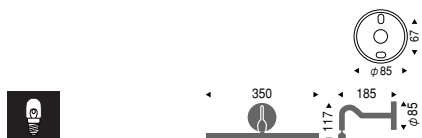

**EB-2121K** ¥15,800

PS35フロストクリプトン球  
60W×1 E17 ランプ付

ゴールドヘアライン  
乳白ガラス  
重 0.6kg

灯体可動形  
電球形蛍光灯使用可能(別売)  
EFD10W形 E17:一般電球40W相当  
ペンダント▶P.121

**EB-2032B** ¥18,500

透明ミシン球  
25W×2 E17 ランプ付

黒  
重 0.5kg

灯体可動形

**EB-1814WM** ¥16,800

オフホワイト艶消

**EB-1814BM** ¥16,800

黒艶消

φ50省電力ダイクロハロゲン球 広角形  
30W×1 E11 ランプ付

重 0.4kg  
近接照射限度15cm  
(A-88W使用時)

灯体可動形  
器具外結線専用型

屋内・屋外兼用