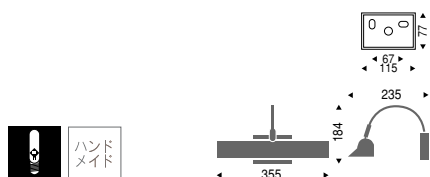

**EB-1539KA** ¥19,500

S35透明クリプトン球  
25W×2 E17 ランプ付

シンチュウミガキ  
重 1.0kg

灯体可動形

**EB-1538KA** ¥17,500

S35透明クリプトン球  
40W×1 E17 ランプ付

シンチュウミガキ  
重 0.8kg

灯体可動形

**EB-2121K** ¥15,800

PS35フロストクリプトン球  
60W×1 E17 ランプ付

ゴールドヘアライン  
乳白ガラス  
重 0.6kg

灯体可動形  
電球形蛍光灯使用可能(別売)  
EFD10W形 E17:一般電球40W相当  
ペンダント▶P.121

**EB-2032B** ¥18,500

透明ミシン球  
25W×2 E17 ランプ付

黒  
重 0.5kg

灯体可動形